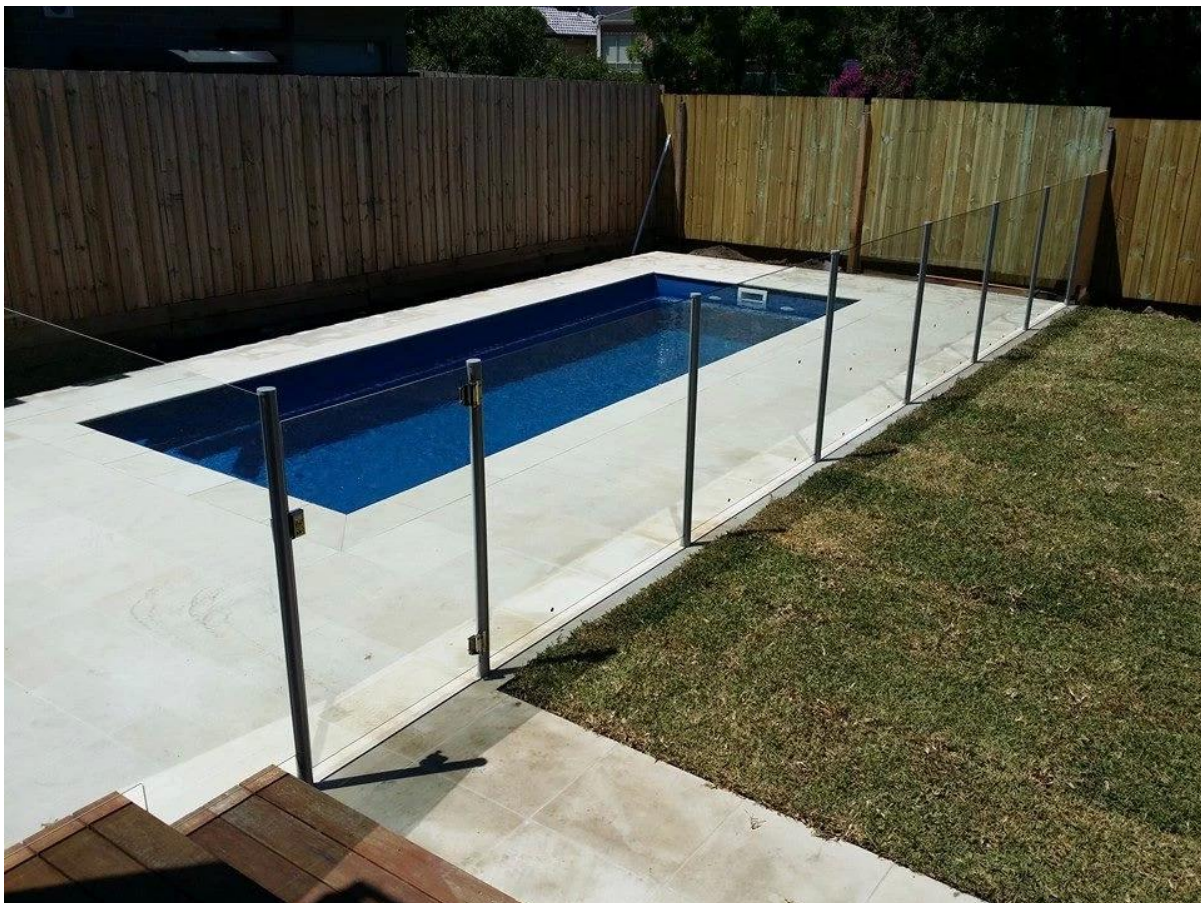

Pulverimaalaus alumiini postitse täydennysrakentamisen karkaistua lasia parvekekaiteeseen malleja