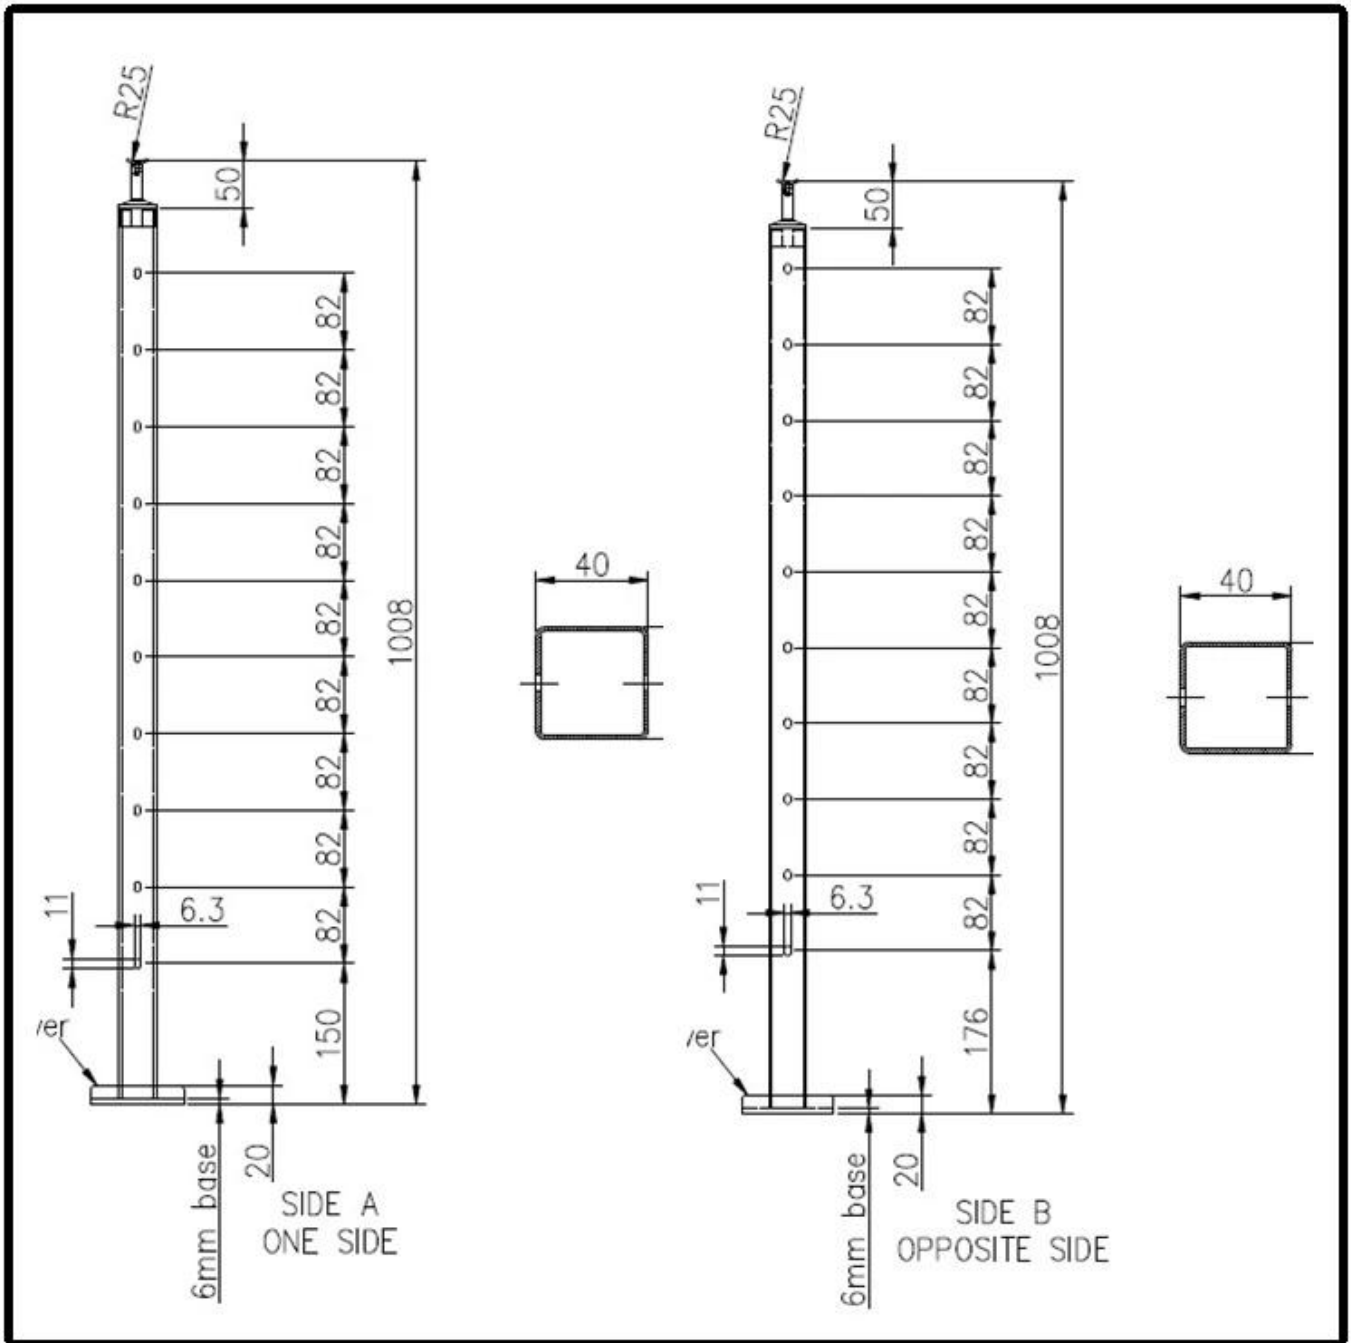

Kaapeliliittimien tyypit / kaapelikiskot: