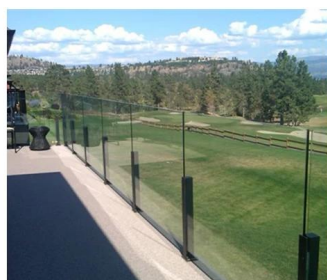

Ammatillinen tukkumyyjä valmistettu metallimateriaali Standoff Ruostumaton teräs porrastus Kehmytön lasilevy

Nimi	Solid Glass Standoff Pins parvekkeelle ja portaalle kehuksetön lasilevy
Malli nro.	SF-50
Halkaisija	50mm
Tuotantoprosessi	CNC-työstö
Materiaali	Ruostumaton teräs 304/316
Valmis	Satin / peili / musta
Asennus	Lasin seinämä
Lasipaksuus	10-19mm
Moq	10 kpl per kohde

The lasikaiut on turvallisuuseste, joka on yhä suosittu.

Se on ennen kaikkea suojakaite, joka suojaa käyttäjiä mahdollisista putoamista.

A **Pointin kiinnitys** lasikaiut on erilaisia sovelluksia:

Turvalasi-este uima-altaalle ja patio

Lasi parveke kaiteet

Lasiportaat rake

Turvallisuusasian purkamista tai mezzanine.

Lisäksi meidän **Lasikaide profileissa** Alue, Kebil tarjoaa myös erilaisia lasikaiteita Mukautettu tarpeisiisi: Pointin kiinnitys, puristin kiinnitys, sivuprofilin kiinnitys, kehystetty kummallakin puolella, jossa on viestit jne. ...