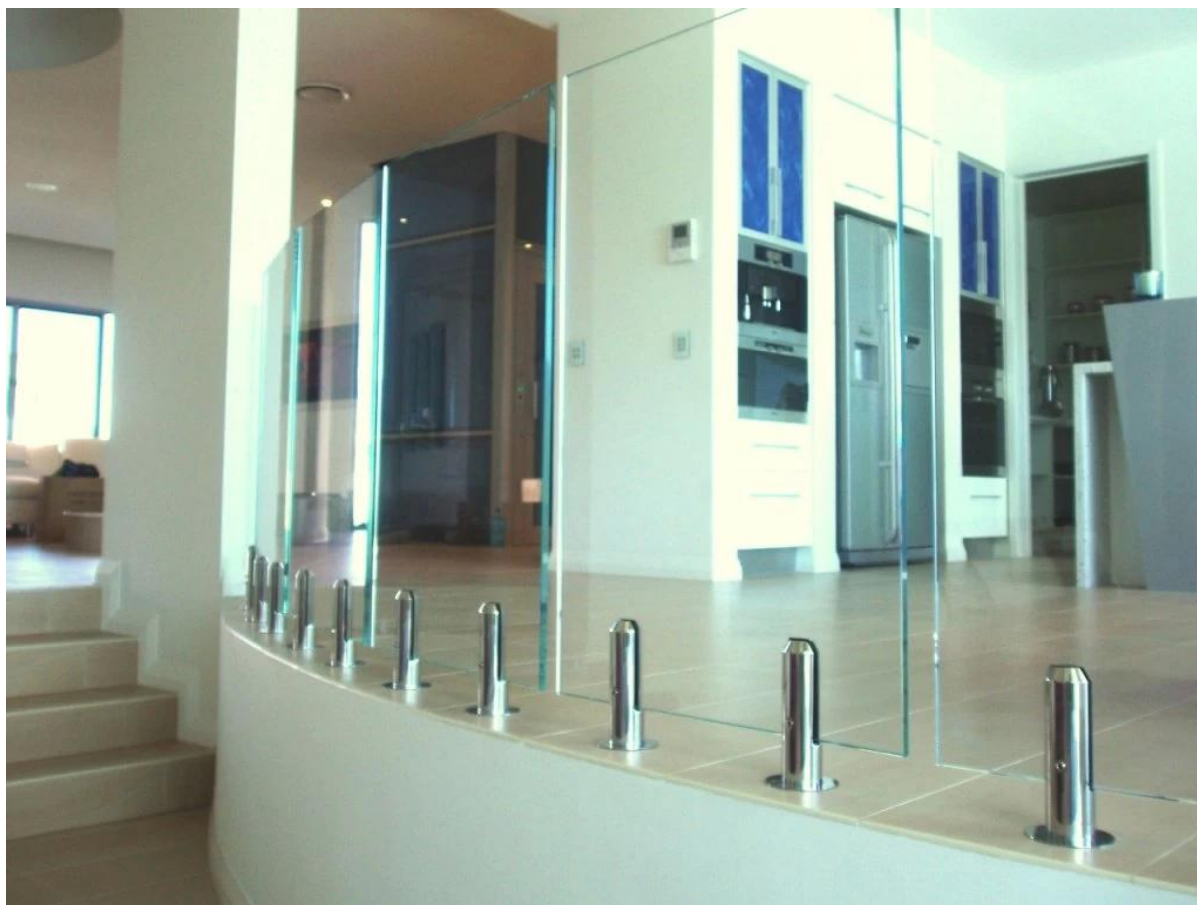

RCM ruostumaton teräs ydin porataan pyöreä lasi haltija vahvistamisesta maanpinnan

RCM

Pintakäsittely ero:

RCM

Mirror

Satin

Projekti
Indoor Lasi aita

Ulkoleikkikenttä lasi kaide