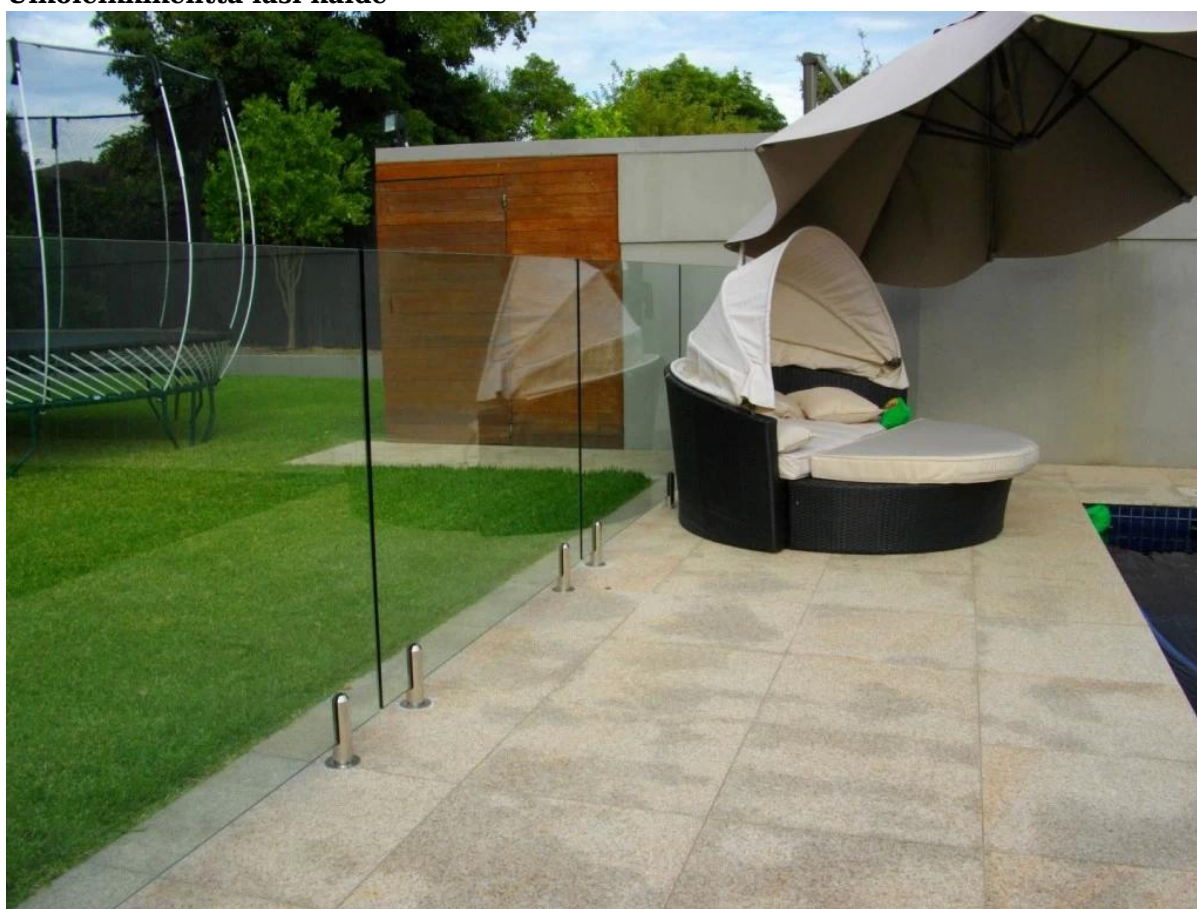

RCM ruostumaton teräs ydin porataan pyöreä lasi haltija vahvistamisesta maanpinnan

RCM

Pintakäsittely ero:

RCM

Mirror

Satin

Projekti
Indoor Lasi aita

Ulkoleikkikenttä lasi kaide