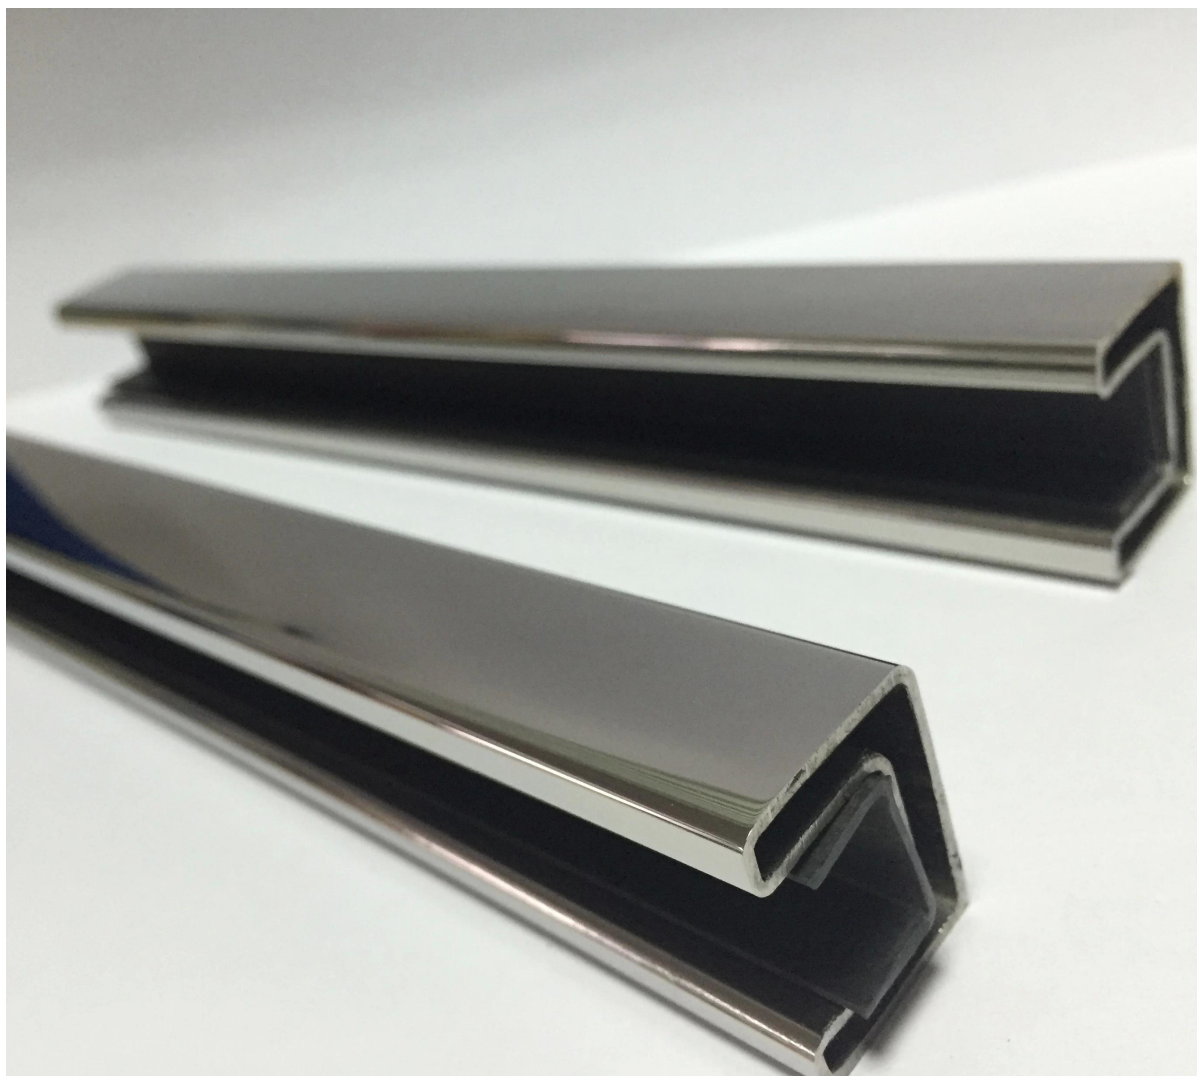

90 ° corner connector

180° connector

End cap

rail-wall connector

Yksityiskohdat

Säädettävä [HORISONTAA LISET](#) ja [pystysuora](#) liittimet

Muu koko kaideputki on saatavana.

SS316 ϕ 50.8mm handrail tube