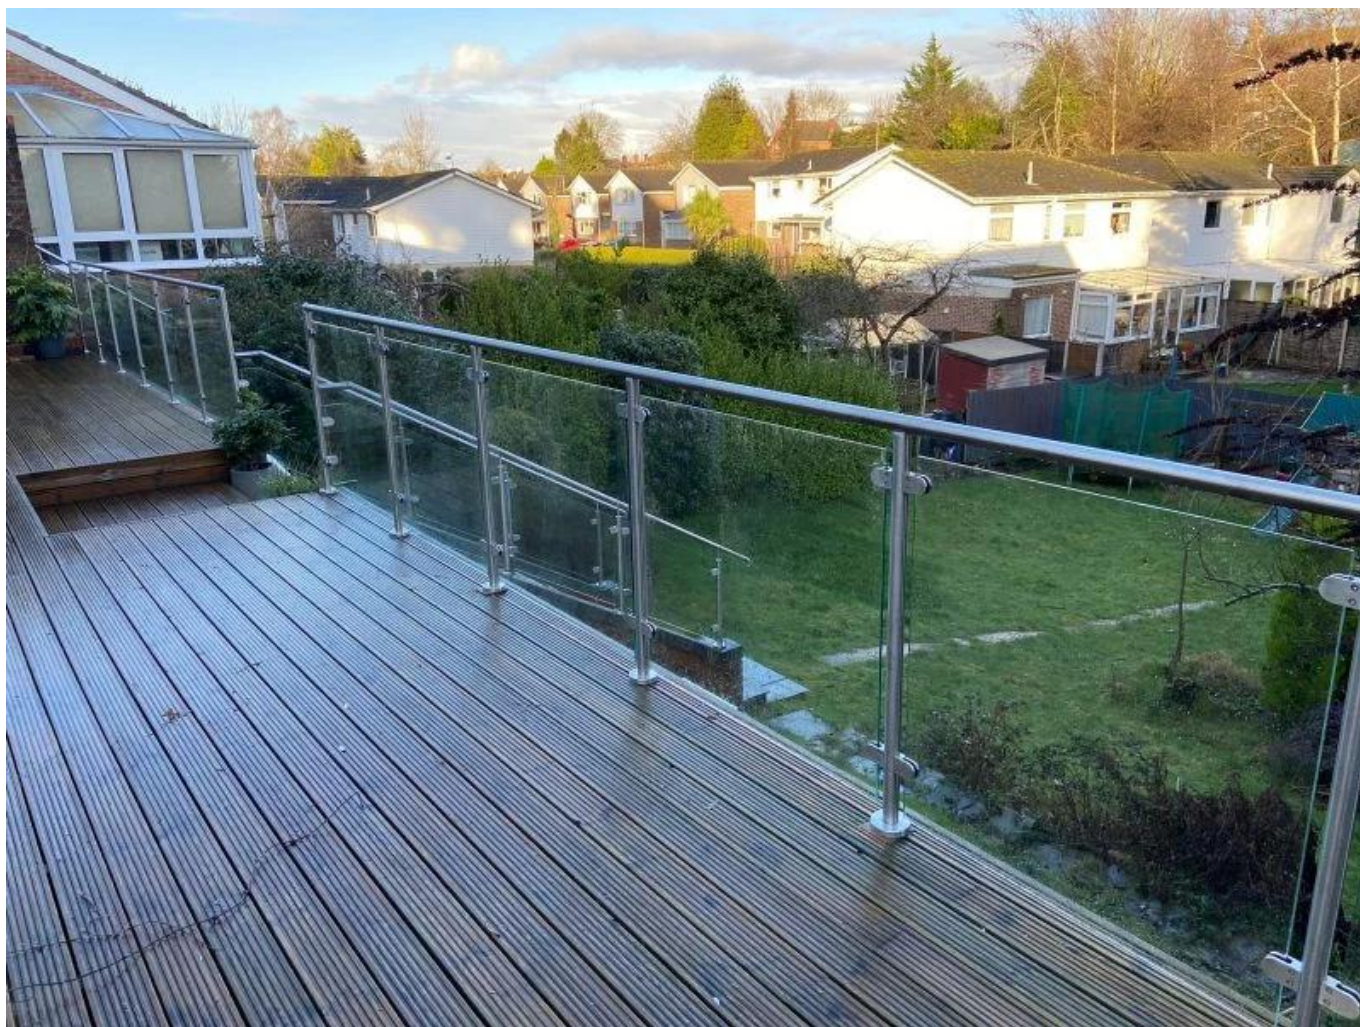

Pyöristäälasi-reunakaidekiivasvartenparvekelasi-kaidejärjestelmät

Sisältää tuotteet: Post, pultit lattialle, karkaistu lasi, ylhäällä käsi, pääkorkki kaiteet, putkiliitin kaiteet.

Tuotenäytä

Kolme tyyppiä, joissa on ylhäällä kädessä

1-way post

2-way 180° post

2-way 90° post

Lähetäpiirustus

Korkeus voidaan muuttaa tarpeisiisi

KEBIL 科比奥®

KEBIL 科比奥®

KEBIL 科比奥®