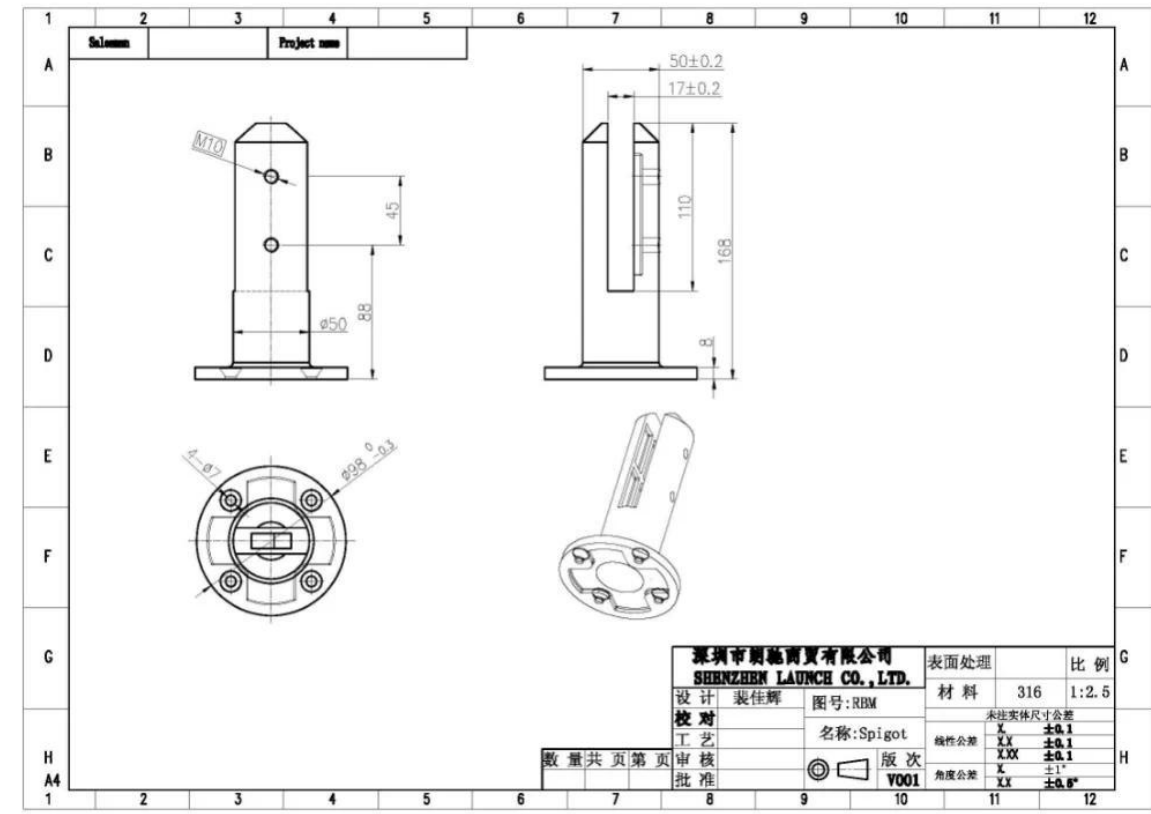

3) Pinta-asennettavan lasiholkin kiinnittimen pakkaaminen / valmistus

4) .Lisää malleja lasiholkkikiinnikkeestä