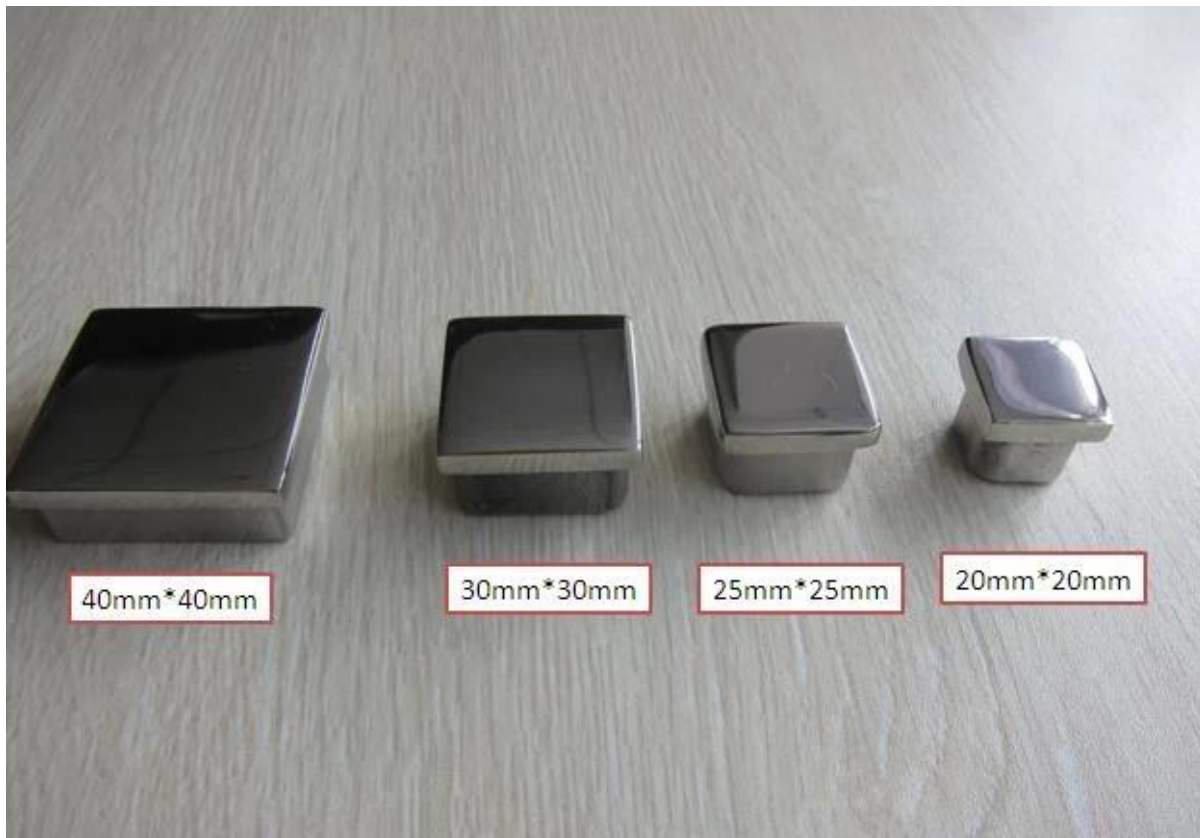

LCH-213

LCH-214

[ruostumaton teräs pyöreä putki päätykotelo](#)

LCH-214

LCH-215

LCH-215

Neliöputkea päätysuoja LCH-211

[Square ruostumattomasta teräksestä päätykanta kaide](#)