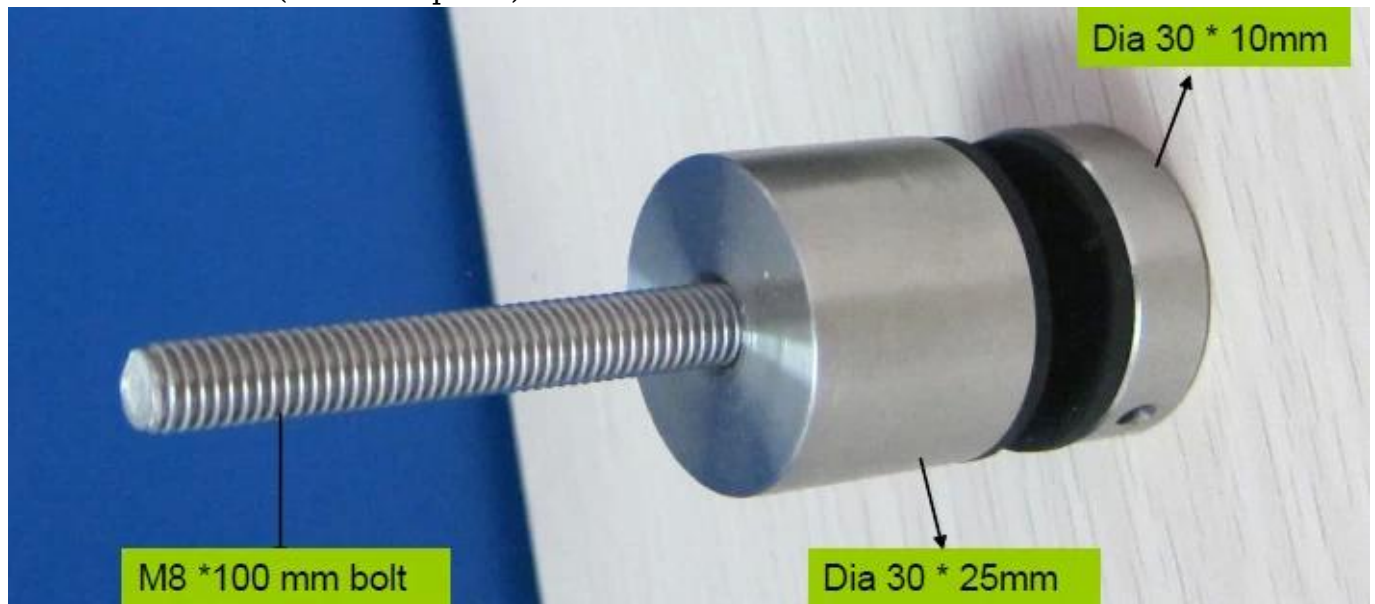

SS316 korotusholkki nykyaikaisen parvekekaiteeseen

materiaali: Satinless teräs 316

viimeistely: satiini tai peili

Lasin paksuus: 10-19mm

SF-30: 30 * 10mm korkki, 30 * 25mm runko

SF-50: 50 * 10mm korkki, 50 * 30mm runko

SF-50T: 50 * 10mm korkki, 50 * 30mm body, 200 * 100 * 10mm asennuslevy

SF-30

asennukseen wall (M8 * 100 pultti)

mounTing seinään (M8 * 50mm pultti)

SF-50

mounTing seinään (M12 * 120mm pultti)

asennukseen puu (M12 * 72mm pultti)