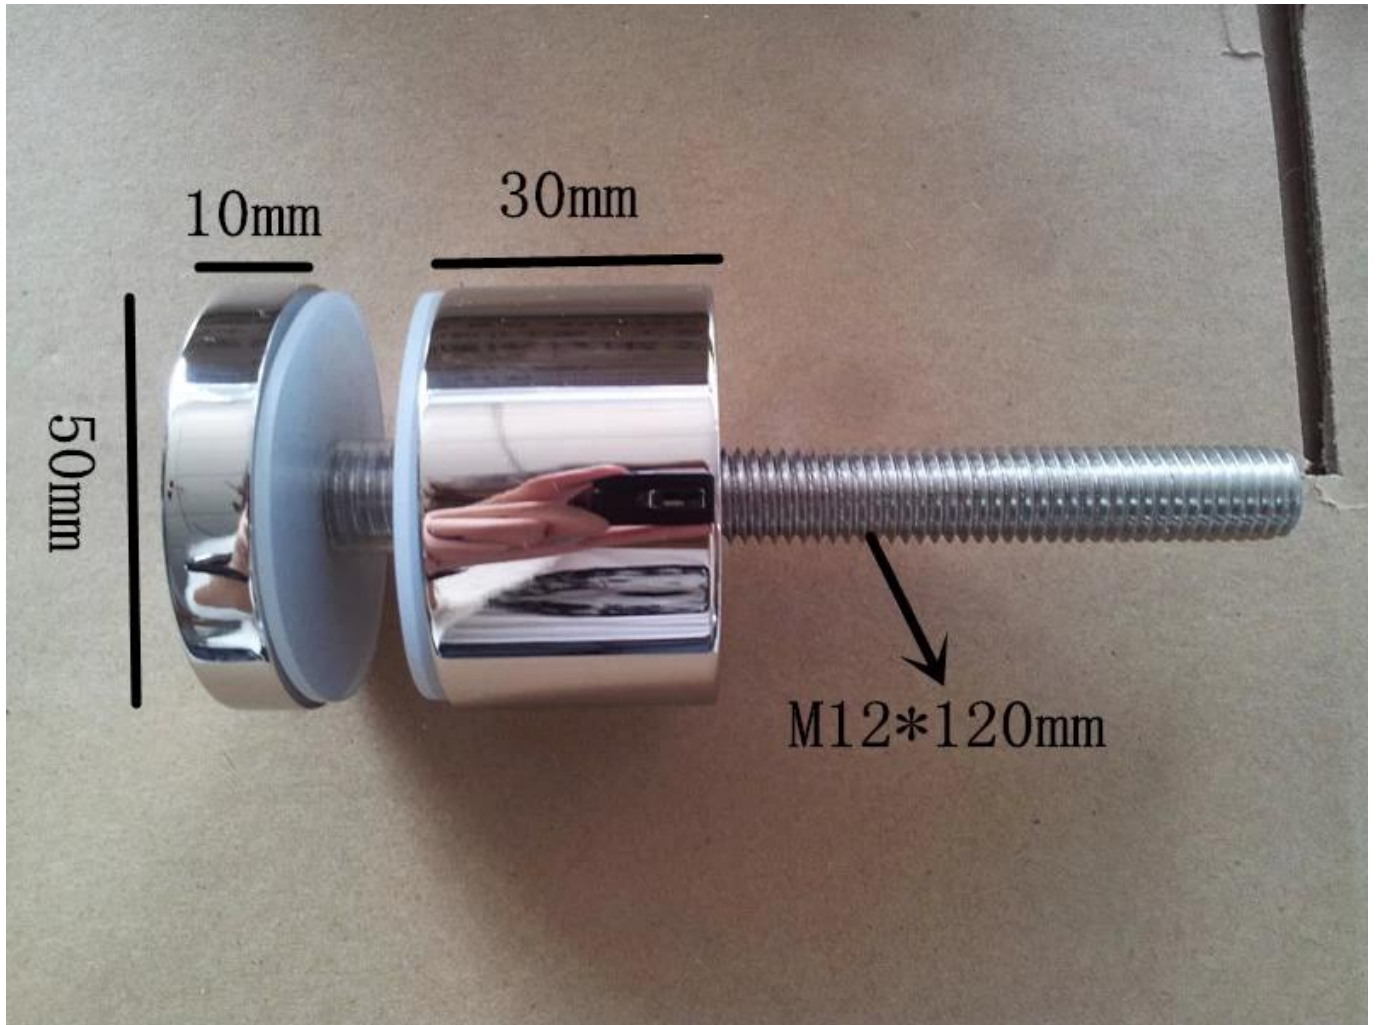

SS316 korotusholkki nykyaikaisen parvekekaiteeseen

materiaali: Satinless teräs 316

viimeistely: satiini tai peili

Lasin paksuus: 10-19mm

SF-30: 30 * 10mm korkki, 30 * 25mm runko

SF-50: 50 * 10mm korkki, 50 * 30mm runko

SF-50T: 50 * 10mm korkki, 50 * 30mm body, 200 * 100 * 10mm asennuslevy

SF-30

asennukseen wall (M8 * 100 pultti)

mounTing seinään (M8 * 50mm pultti)

SF-50

mounTing seinään (M12 * 120mm pultti)

asennukseen puu (M12 * 72mm pultti)