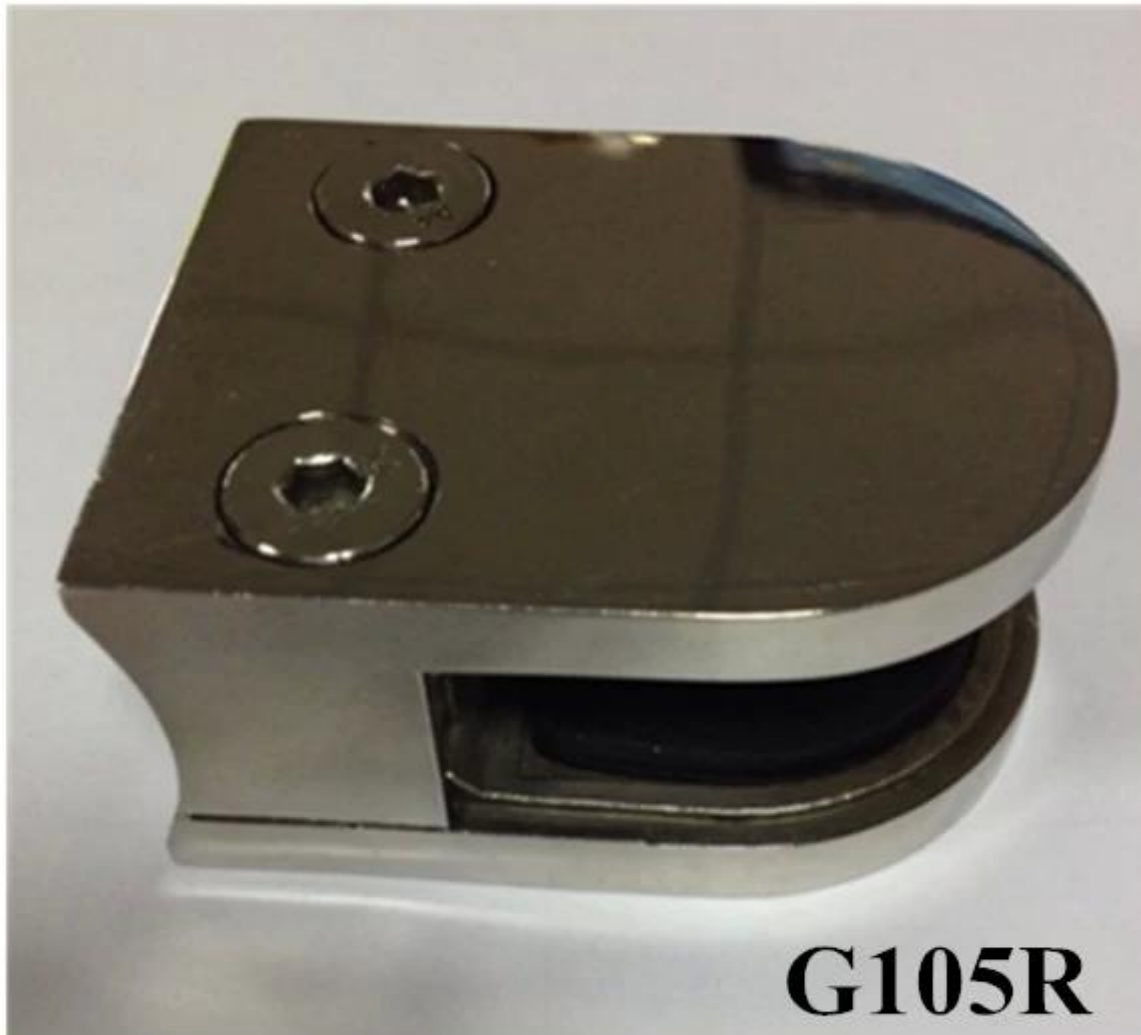

Turvallisuus 10-12mm lasi kaide käytetty lasi puristin

G105R

D poikkileikkaus Pyöreä takaisin

12mm lasi kierroksen jälkeisen Dia42.4mm tai 50.8mm

[ruostumaton teräs pyöreä lasi puristin portaiden suunnittelu, kiina](#)
[ruostumaton teräs pyöreä kaide post lasi puristin parveke](#)

G105

Selkää

[IS09001: 2008 ruostumaton teräs D lasi puristin 10-12mm karkaistu lasi kaide](#)

Erilaiset pinta: satiini ja peili

[ruostumaton teräs lasi puristin, lasi kiinnike esim lasi, parveke / terassi kaide kiinnike](#)

Satin

Mirror

G105

Jos pidät neliön muotoinen lasi puristin, G102 tulee vastaamaan kysyntään hyvin mutta G102 puku vain 8-10 mm lasi aita

[Ruostumaton teräs portaikko lasi kaide käytetty lasi puristin](#)

G102

[ruostumaton teräs neliö tyyppi Lasikiinnike rappu, ruostumaton teräs lasi puristin tasainen pohja parveke kaide](#)

G102R pyöreälle putki viesti

[Lasi kaide käytetty ruostumaton teräs pyöreä takaisin Lasikiinnike](#)