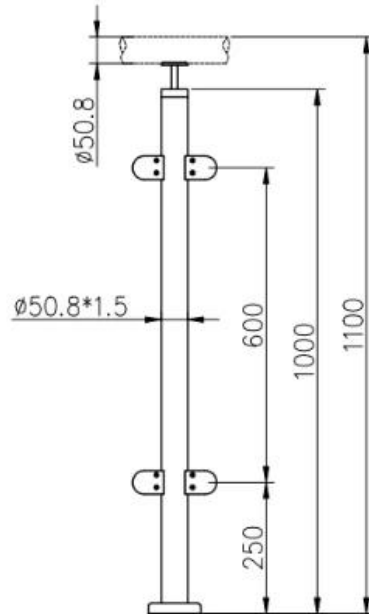

Turva-parvekkeen / portaikon lasikaide ruostumattomasta teräksestä valmistettua lasikaitejärjestelmää

1	Materiaali ja viimeistely	Ruostumaton teräs 304/316; Satiini tai peilipinta
2	Korkeus	1000MM / mukautettu koko
3	Tukipylväs	D50,8 * 1,5 (mm) putki; 4-suuntaisesti säädettävä yläkiskon pidike; Neliö tai pyöreä lasikiinnike.
4	Yläkisko	D50,8 * 1,5 (mm) ontto putki
5	Turvallisuuskaide	10mm / 12mm karkaistu kirkas lasipaneeli
6	Käyttö ja Sijainti	Kaide, kaide, kaide, aita, kaide, kaiteet; Parveke, silta, kansi, puutarha, patio, uima-allas, kuisti, portaat, terassi
7	Asennus	Ylä- / sivuasennettu
8	Paketti	EPE + sisäkotelot + pakkaus

## Tekninen Piirustus

**LCH-106**

**LCH-107**

**LCH-108**

**Asennus:**

## Glass Clamp Installation Guide

Mark and centre punch desired location of blind rivet nut location.

Drill centre punched hole in tube to suit blind rivet nut.

Insert blind rivet nut into tube and fasten with blind rivet tool.