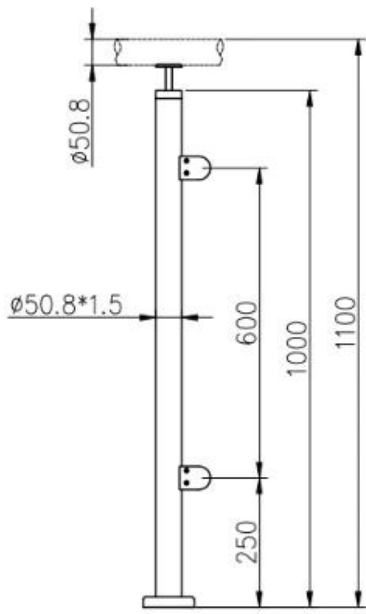

Turva-parvekkeen / portaikon lasikaide ruostumattomasta teräksestä valmistettua lasikaitejärjestelmää

1	Materiaali ja viimeistely	Ruostumaton teräs 304/316; Satiini tai peilipinta
2	Korkeus	1000MM / mukautettu koko
3	Tukipylväs	D50,8 * 1,5 (mm) putki; 4-suuntaisesti säädettävä yläkiskon pidike; Neliö tai pyöreä lasikiinnike.
4	Yläkisko	D50,8 * 1,5 (mm) ontto putki
5	Turvallisuuskaide	10mm / 12mm karkaistu kirkas lasipaneeli
6	Käyttö ja Sijainti	Kaide, kaide, kaide, aita, kaide, kaiteet; Parveke, silta, kansi, puutarha, patio, uima-allas, kuisti, portaat, terassi
7	Asennus	Ylä- / sivuasennettu
8	Paketti	EPE + sisäkotelot + pakkaus

## Tekninen Piirustus

**LCH-106**

**LCH-107**

**LCH-108**

**Asennus:**

## Glass Clamp Installation Guide

Mark and centre punch desired location of blind rivet nut location.

Drill centre punched hole in tube to suit blind rivet nut.

Insert blind rivet nut into tube and fasten with blind rivet tool.