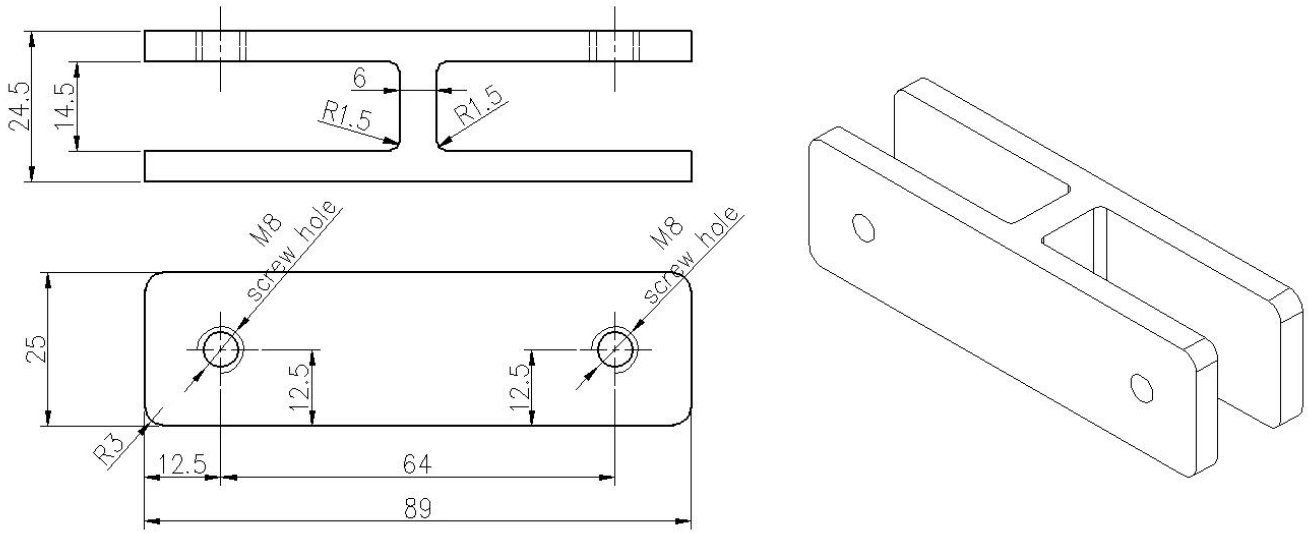

Satin harjattu neliö 180 asteen lasi lasistinKaksi lasipaneelia 180 asteessa. Kehyksetön lasikaiteet.

1).Ominaisuudet -

MalliEi.	CB-180B
Tuote	180 asteen lasi lasistin
Materiaali	304/316 SS
Suurittaa loppuun	Satin harjattu, peili kiillotettu
Lasipaksuus	10-12mm
Lasireiät	eitarvelasi-reiät

2).ValokuvatofSatin harjattu neliö 180 asteen lasi lasistin

3) Piirustus Satin harjatun neliön 180 asteen lasin lasilevyyn

4).Satin harjattu neliö 180 asteen lasi lasilevyyn, jota käytetään kehyksetön uima-altaan lasilevyt-