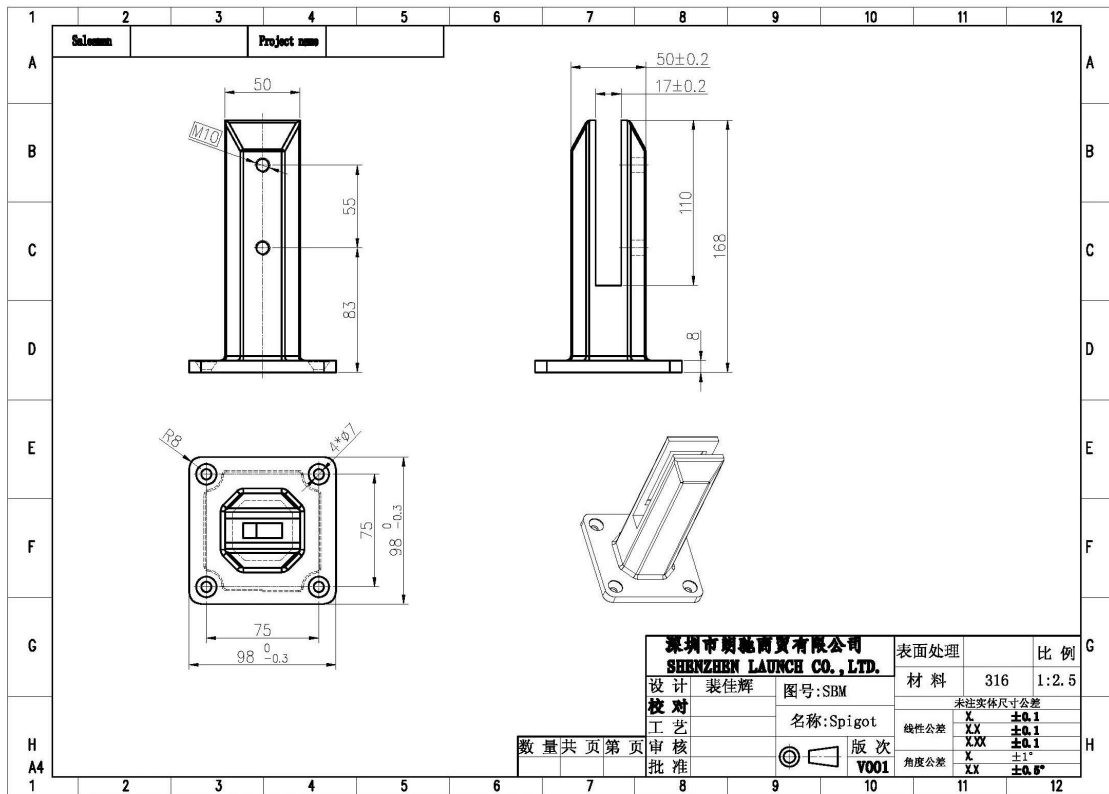

Ottaa yhteyttä

Eve Chow

Sales representative

M : +86 159 0733 4556

T : +86 755 8603 7559

E : sales03@launch-china.cn

A : B5-5003, Yilida Bldg, Nanshan District, Shenzhen