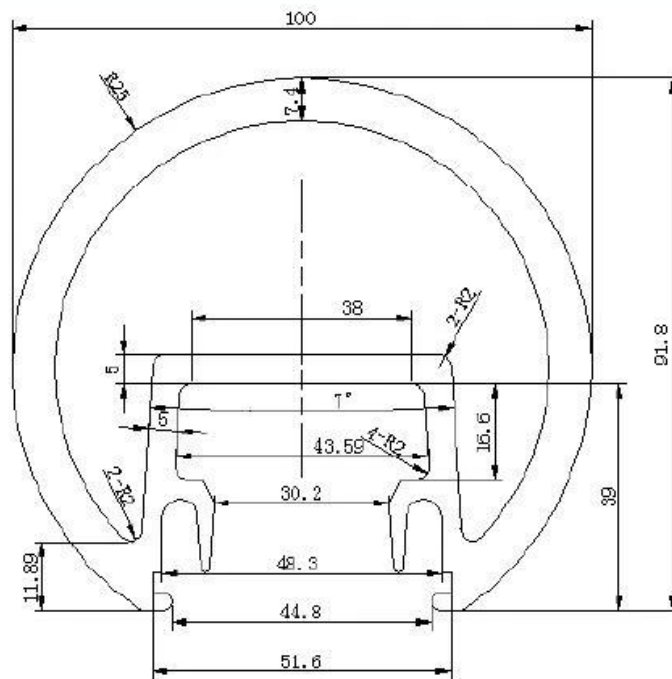

Semi-kehyyksetön lasi kaiteiden pyöreä alumiini viesti

Tässä on piirustukset pyöreä alumiini post eri tavoilla:

Suunta:

Yksi tapa Päätytolppa;

Kaksisuuntainen 90 asteen viesti;

Kaksisuuntainen 180 astetta viesti;

Kaksisuuntainen 135 astetta viesti;

Aluminum railing post

--Round 1 way post

Material : aluminum 6065

Heat treatment :T6

Surface : MILL

Length : 1265mm

details: with 150mm snap insert in at one end, a plastic seat, a post base, cap on the top and cover ring for post base.

Aluminum railing post
--Round 2 way post

Material : aluminum 6065
Heat treatment :T6
Surface : MILL
Length : 1265mm
details: with 150mm snap insert in at one end, a plastic seat, a post base, cap on the top and cover ring for post base.

Aluminum railing post
--Round 135 degree post

Material : aluminum 6065
Heat treatment :T6
Surface : MILL
Length : 1265mm
details: with 150mm snap insert in at one end, a plastic seat, a post base, cap on the top and cover ring for post base.