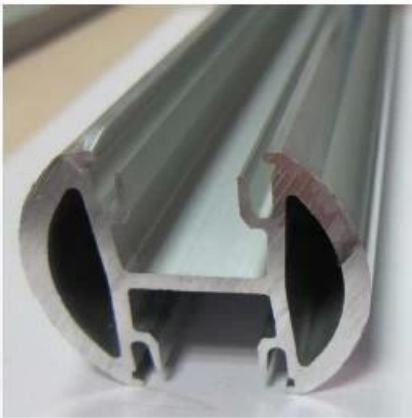

Semi-kehyyksetön lasi kaiteiden pyöreä alumiini viesti

Tässä on piirustukset pyöreä alumiini post eri tavoilla:

Suunta:

Yksi tapa Päätytolppa;

Kaksisuuntainen 90 asteen viesti;

Kaksisuuntainen 180 astetta viesti;

Kaksisuuntainen 135 astetta viesti;

Aluminum railing post

--Round 1 way post

Material : aluminum 6065

Heat treatment :T6

Surface : MILL

Length : 1265mm

details: with 150mm snap insert in at one end, a plastic seat, a post base, cap on the top and cover ring for post base.

Aluminum railing post
--Round 2 way post

Material : aluminum 6065
Heat treatment :T6
Surface : MILL
Length : 1265mm
details: with 150mm snap insert in at one end, a plastic seat, a post base, cap on the top and cover ring for post base.

Aluminum railing post
--Round 135 degree post

Material : aluminum 6065
Heat treatment :T6
Surface : MILL
Length : 1265mm
details: with 150mm snap insert in at one end, a plastic seat, a post base, cap on the top and cover ring for post base.