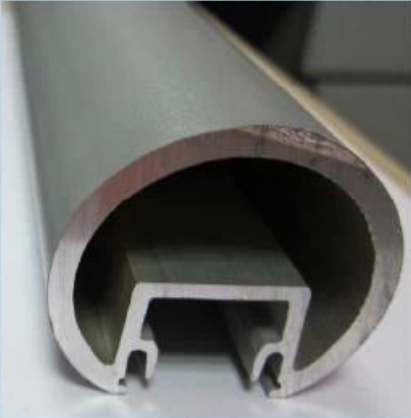

Semi-kehyyksetön lasi kaiteiden pyöreä alumiini viesti

Tässä on piirustukset pyöreä alumiini post eri tavoilla:

Suunta:

Yksi tapa Päätytolppa;

Kaksisuuntainen 90 asteen viesti;

Kaksisuuntainen 180 astetta viesti;

Kaksisuuntainen 135 astetta viesti;

Aluminum railing post

--Round 1 way post

Material : aluminum 6065

Heat treatment :T6

Surface : MILL

Length : 1265mm

details: with 150mm snap insert in at one end, a plastic seat, a post base, cap on the top and cover ring for post base.

Aluminum railing post
--Round 2 way post

Material : aluminum 6065
Heat treatment :T6
Surface : MILL
Length : 1265mm
details: with 150mm snap insert in at one end, a plastic seat, a post base, cap on the top and cover ring for post base.

Aluminum railing post
--Round 135 degree post

Material : aluminum 6065
Heat treatment :T6
Surface : MILL
Length : 1265mm
details: with 150mm snap insert in at one end, a plastic seat, a post base, cap on the top and cover ring for post base.