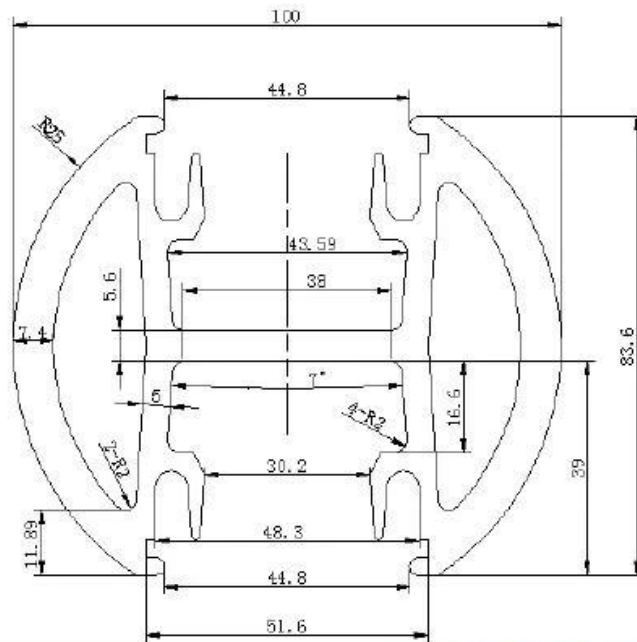

Semi-kehyyksetön lasi kaiteiden pyöreä alumiini viesti

Tässä on piirustukset pyöreä alumiini post eri tavoilla:

Suunta:

Yksi tapa Päätytolppa;

Kaksisuuntainen 90 asteen viesti;

Kaksisuuntainen 180 astetta viesti;

Kaksisuuntainen 135 astetta viesti;

Aluminum railing post

--Round 1 way post

Material : aluminum 6065

Heat treatment :T6

Surface : MILL

Length : 1265mm

details: with 150mm snap insert in at one end, a plastic seat, a post base, cap on the top and cover ring for post base.

Aluminum railing post
--Round 2 way post

Material : aluminum 6065
Heat treatment :T6
Surface : MILL
Length : 1265mm
details: with 150mm snap insert in at one end, a plastic seat, a post base, cap on the top and cover ring for post base.

Aluminum railing post
--Round 135 degree post

Material : aluminum 6065
Heat treatment :T6
Surface : MILL
Length : 1265mm
details: with 150mm snap insert in at one end, a plastic seat, a post base, cap on the top and cover ring for post base.