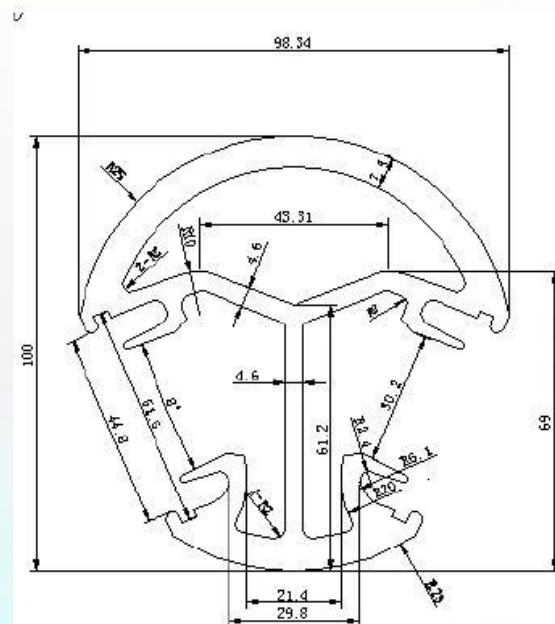

Semi-kehyyksetön lasi kaiteiden pyöreä alumiini viesti

Tässä on piirustukset pyöreä alumiini post eri tavoilla:

Suunta:

Yksi tapa Päätytolppa;

Kaksisuuntainen 90 asteen viesti;

Kaksisuuntainen 180 astetta viesti;

Kaksisuuntainen 135 astetta viesti;

Aluminum railing post

--Round 1 way post

Material : aluminum 6065

Heat treatment :T6

Surface : MILL

Length : 1265mm

details: with 150mm snap insert in at one end, a plastic seat, a post base, cap on the top and cover ring for post base.

Aluminum railing post
--Round 2 way post

Material : aluminum 6065
Heat treatment :T6
Surface : MILL
Length : 1265mm
details: with 150mm snap insert in at one end, a plastic seat, a post base, cap on the top and cover ring for post base.

Aluminum railing post
--Round 135 degree post

Material : aluminum 6065
Heat treatment :T6
Surface : MILL
Length : 1265mm
details: with 150mm snap insert in at one end, a plastic seat, a post base, cap on the top and cover ring for post base.