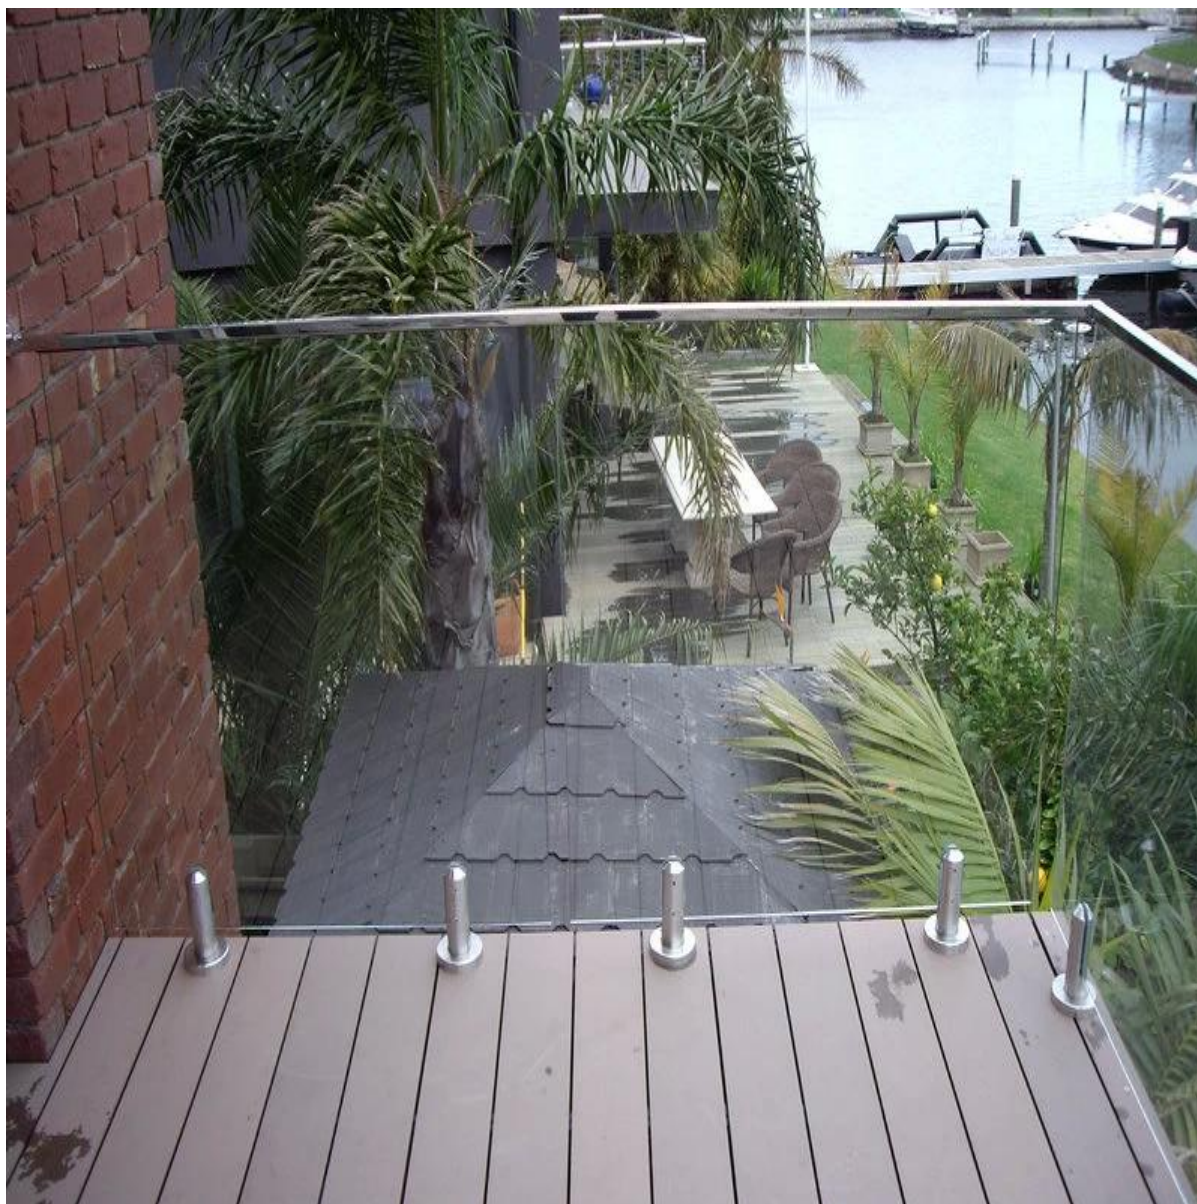

Tervetuloa ottamaan yhteyttä minuun, tämä on Susie ^. ^