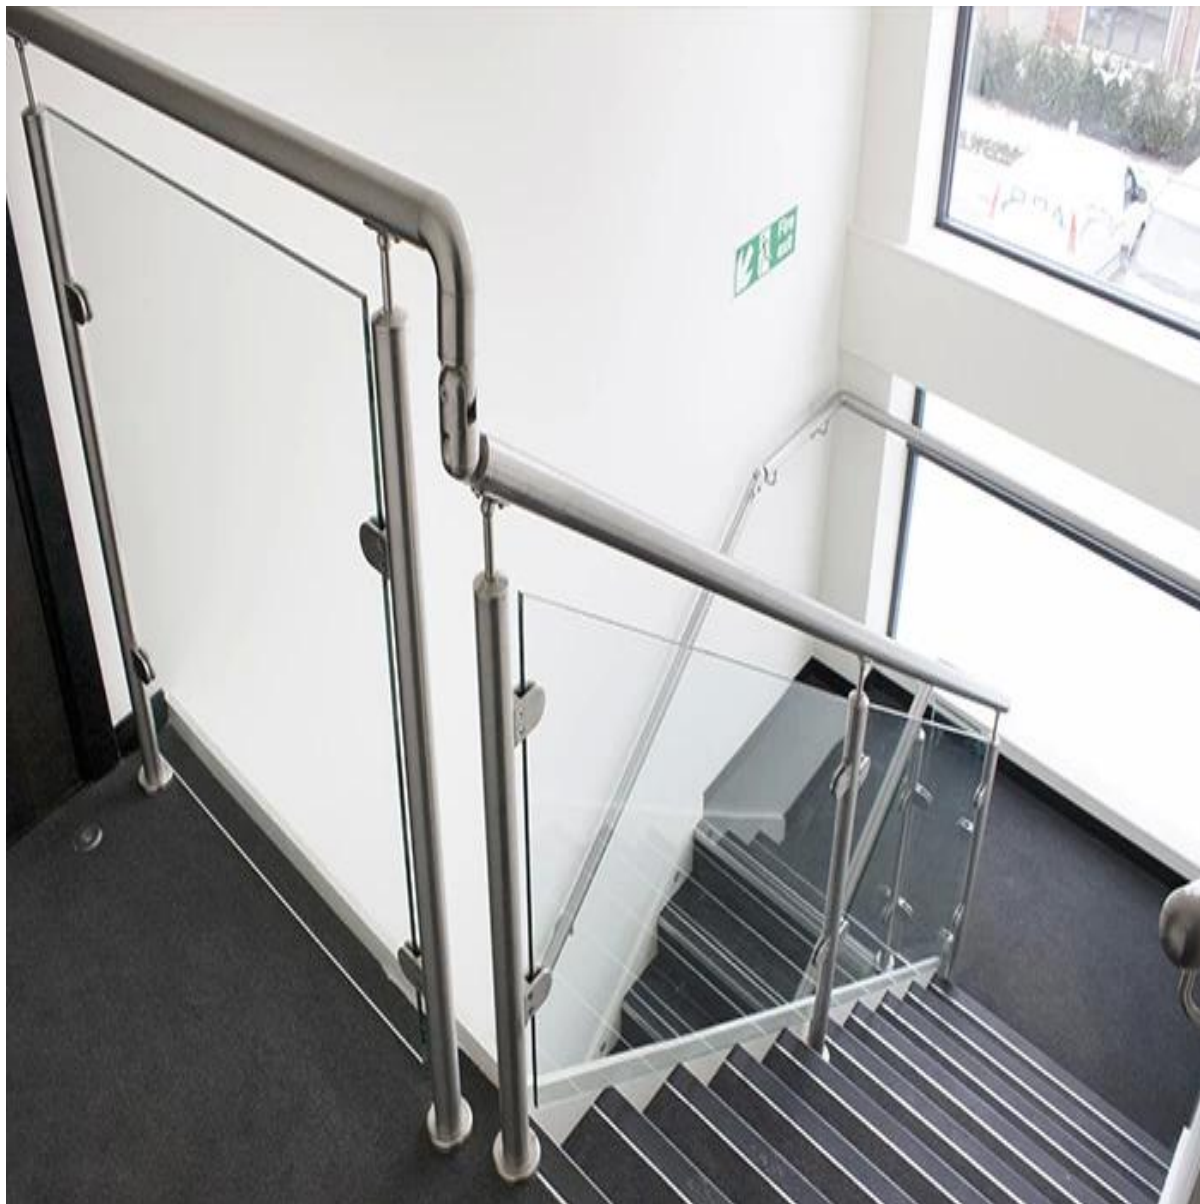

2.frameless lasi kaide mini post

[kehyksetön lasi kaide järjestelmä parveke Shenzhen Launch, laadukas kehyksetön lasi kaide järjestelmä parveke](#)