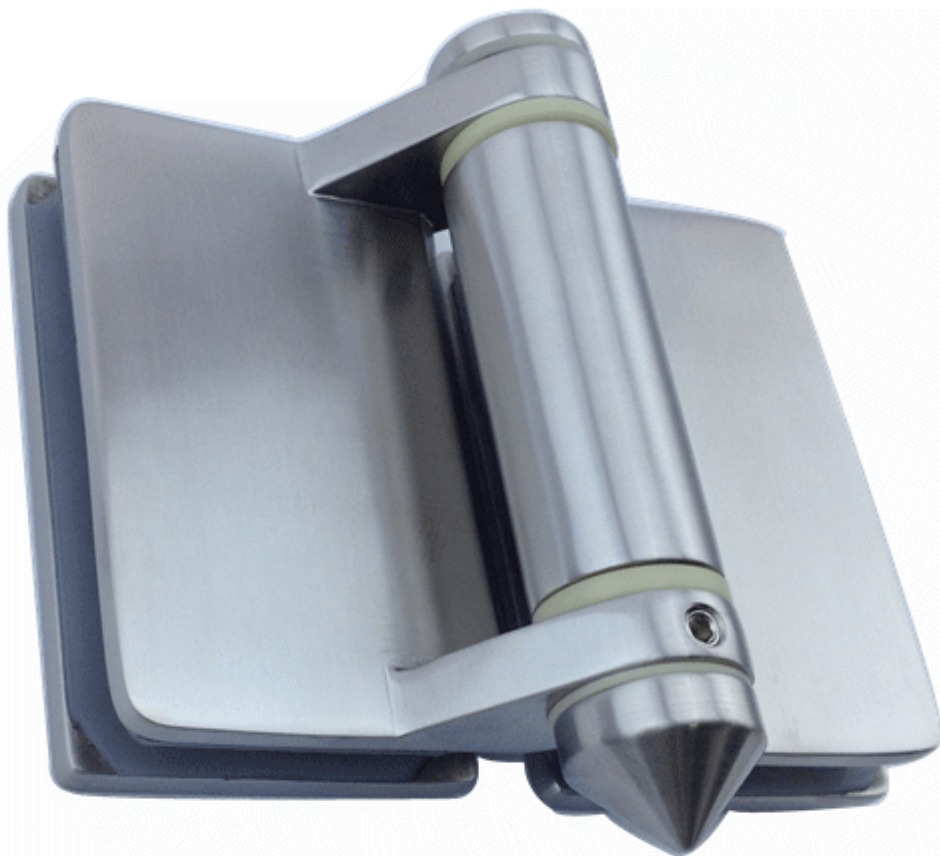

Tässä muutamia pakkaus kuvat allas aita tappeja:

2014/03/19

Shenzhen käynnistää tarjoaa paitsi allas aita lasi tappeja, vaan myös portti saranat ja magneettiset lukot:

ruostumaton teräs 316 portin sarana :

G-G2

Magneettinen allas gate sarana:

GL-180

Asennus valokuvat tappeja noin uima-allas ja parveke: