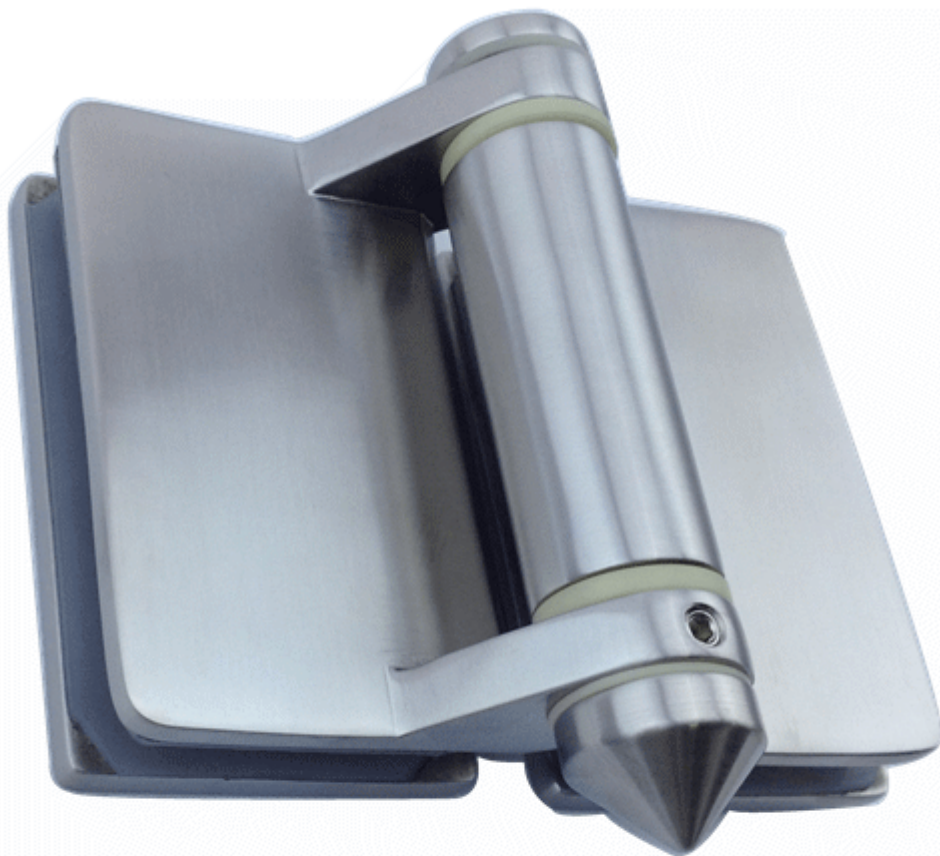

Tässä muutamia pakkaus kuvat allas aita tappeja:

Shenzhen käynnistää tarjoaa paitsi allas aita lasi tappeja, vaan myös portti saranat ja magneettiset lukot:

ruostumaton teräs 316 portin sarana :

G-G2

Magneettinen allas gate sarana: