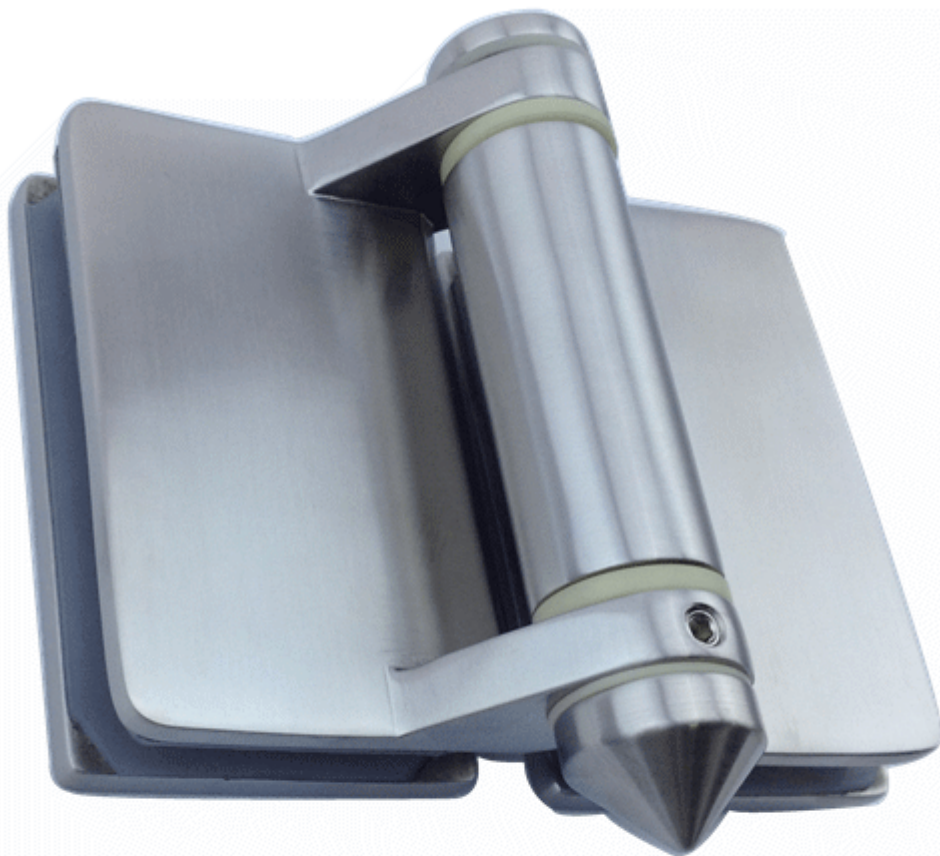

Shenzhen lanseeraus on EW suunnittelu lasioven sarana uima-allas aidat portti sovellus nyt!

Ruostumaton teräs **LASI GATE CERNIERA**

Silmälasit.

materiaali	meren garde 316 SS
Viimeistely	kiillotettu ja harjattu
Keywaords	allas portin sarana, lasi sarana jousikuormitettuja sarana
Lasin paksuus	8mm-12mm paksuus lasi
Lasin tyyppi	normaali lasi, laminoitu lasi
väsymistesti	100000 kertaa
sarana itsestään chracteristics	itse tai automaattisesti sulkemalla jousisaranat
sarana mallit	1.glass lasiin sarana 2.glass pyöreään post sarana 3.glass lähtöruutuun post / seinä sarana
sarana paino	:. 0.46kg lasin lasiin sarana B. 0.37kg varten lasi kierroksen jälkeisen sarana C. 0,38 kg lasin lähtöruutuun post / seinä sarana
lasi portti / ovi auki kulma	90 asteen ja 90 asteen ulos
sarana paketti	muovipussiin ja valkoinen laatikko neutraali pakkaus
maksuehdot	T / T (30/70 tai 50/50) ja Western Unionin ja Alibaba escrow jne
näyte toimitusaika	sisällä 7 päivää
tuotannon läpimenoaika	sisällä 25 päivää, kun talletus
Toimituskulut methods	DHL, FedEx, UPS jne kuriiri pienille järjestyksessä; Aluksen toimitus meritse iso tilaus
kaupan ehdot	EXW, FOB-Shenzhen, CIF määränpää portti, CNF määränpää portti, C & amp; F määräsatama jne

Uuden sarana on paljon painavampaa ja normaalia parempi keväällä sarana myydään markkinoilla tällä hetkellä.

Meillä on 3 malleja valinta:

lasi lasi sarana G-G2, täysin kehyksetön allas aidat sovellus

G-G2

lasin seinään tai lasi neliön post sarana G-W2

G-W 2

lasi pyöreä sarana G-R2

G-R2

Alla on ohjeet siitä, miten asentaa:

Tarjoamme myös laajan valikoiman asiaa allas miekkailu lasitus harwadres:

reikiä ei tarvita pyöreä kannella hana duplex 2205 for 10-12mm lasi