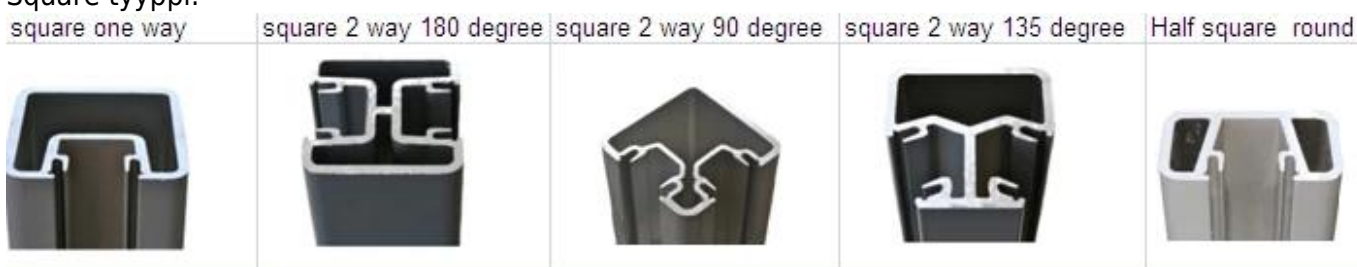

Alumiini lasi kaide on edullisin malleja kaiteet ulkoportaat.

Shenzhen käynnistää valmistaa kokonainen sarjat kaiteet, kuten alumiinia kaide postitse (sekä pinta-asennus ja lasi aidat paneelit, kaiteet ja varusteet yhteys.

### Square tyyppi: