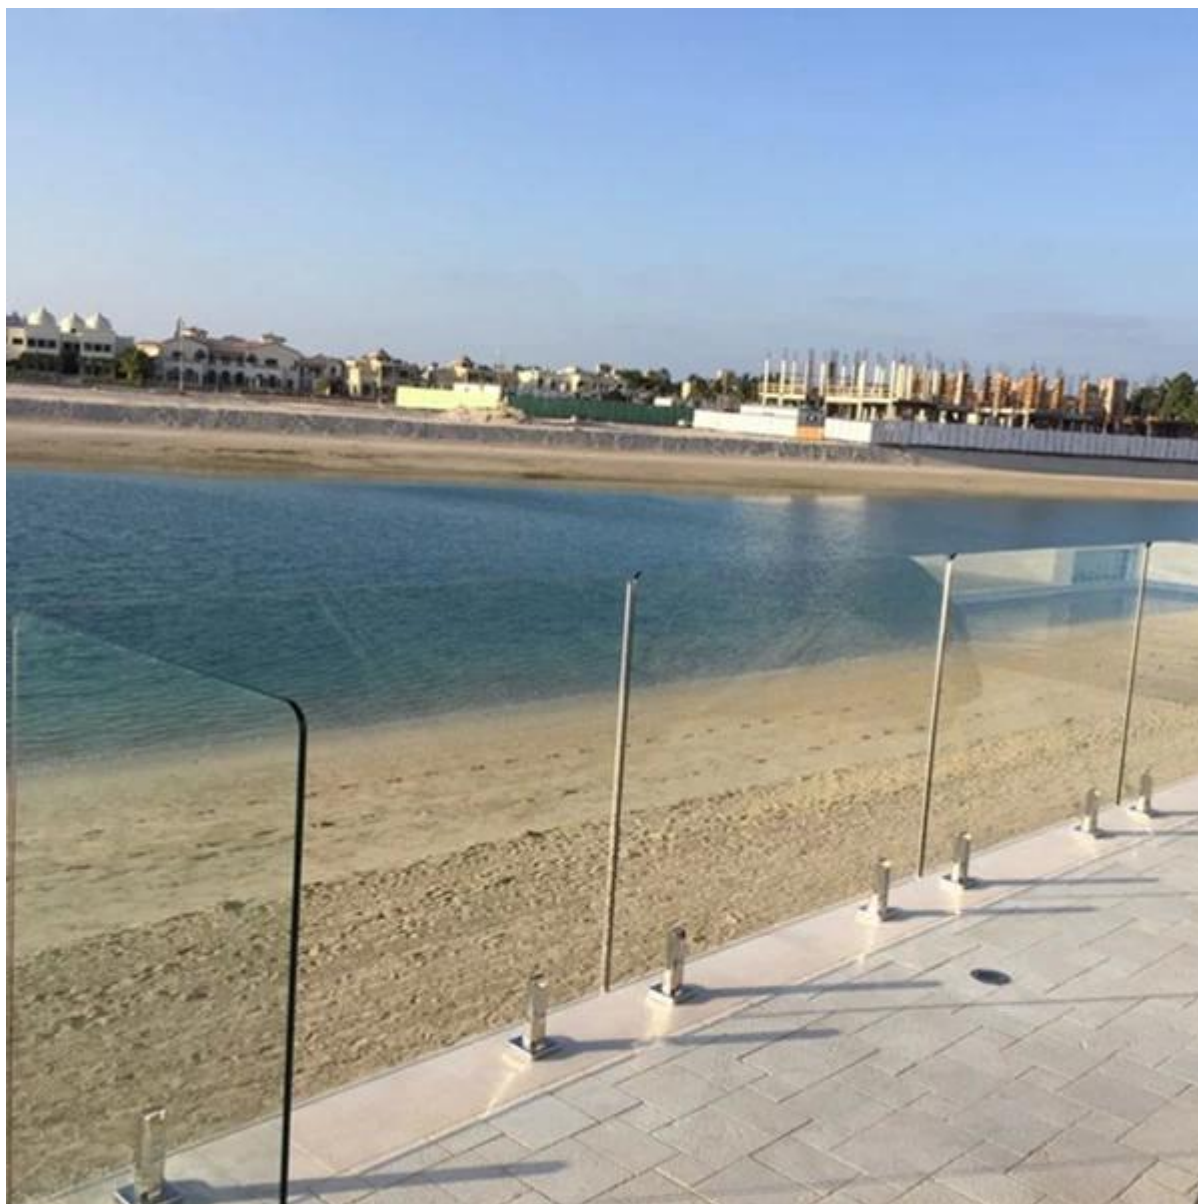

3.muut tyypit
[pyöreä pohjalevy lasi hana](#)