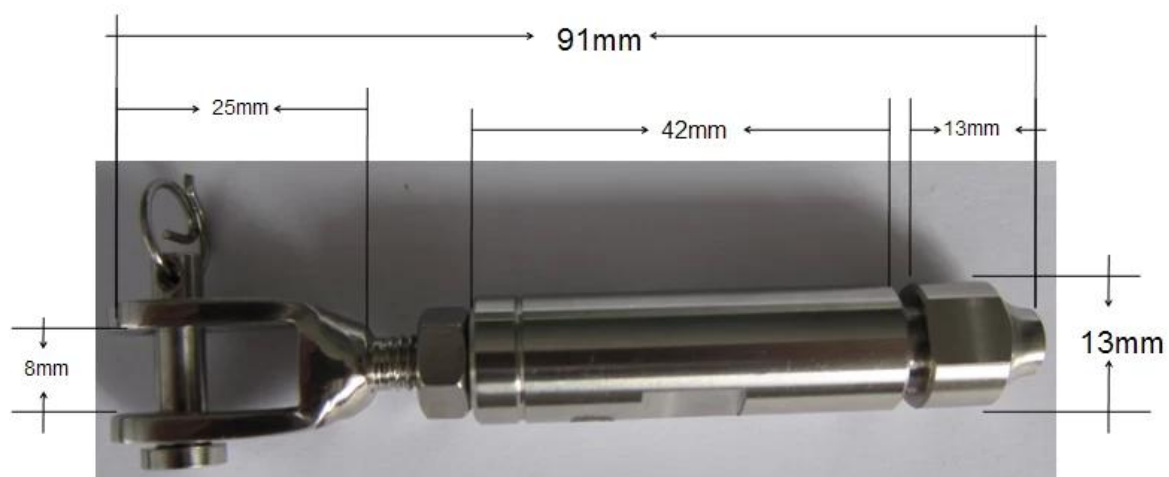

Sivulle asennettuun / lattia ruostumaton teräs kaide varten parveke ja portaat

Tässä varusteet tarvitaan ruostumattoman teräksen kaide:

Erä	Materiaali	Pintakäsittely	Ulottuvuus
Kaide	Ruostumaton teräs 304/316	Satiini harjattu / Peilikiillotettu	50,8 * 1.5mm / 42,3 * 1.5mm
Kaidetolppa			50,8 * 1.5mm / 42,3 * 1.5mm
Kaapeli kiristin			13 * 91mm
Kaapeli			3-6mm

Custermized tarjotaan.

Installtion kuvia teräsvaijerit kaide

Lisää kaapeli kaide: [URL:](#)

Tässä ovat niihin liittyvien tarvikkeiden:

Lisää kaide tiedot: [URL:](#)

Saat lisätietoja postitse ja liitin: [URL:](#)