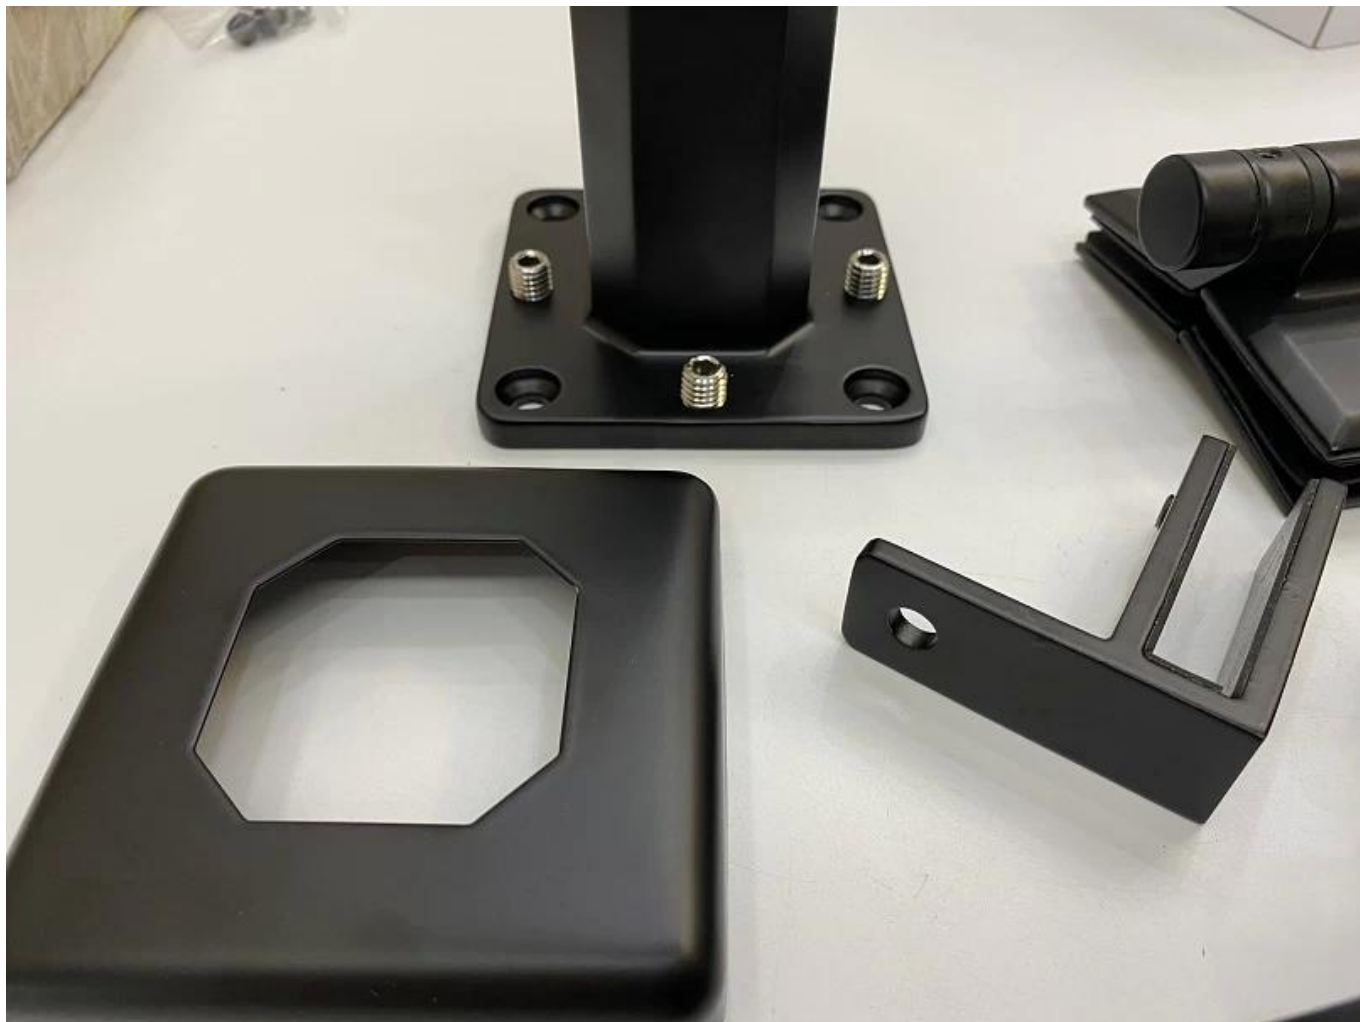

Etu:

SBM-spigot on suosittu lasinpidike tyyppi ja köyhtymäinen lasikaite
Style.it on laajalti käytetty uima-altaalla ja korkealla luokassa tai
Asuinpaikka, joka voi tarjota sinulle avoimen ja mukavan näkökentän.
Asennuksesta on helppo korjata lasi kiristysruuveilla.

Asia selväValokuvatvartenThepinta-Hoito: