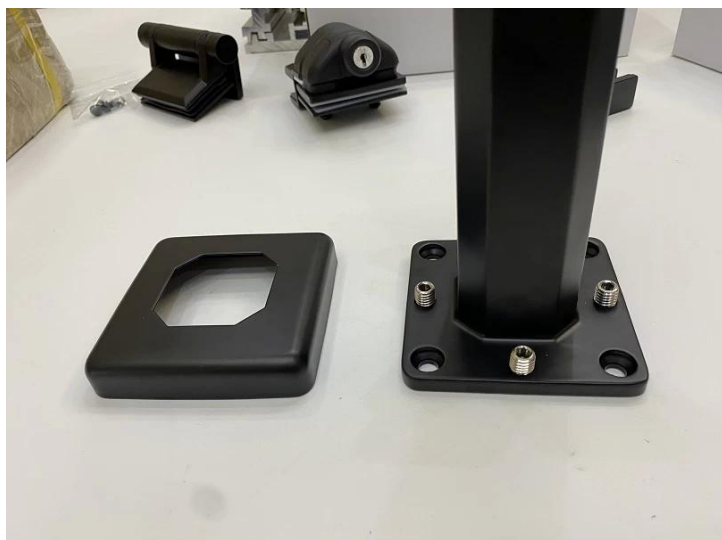

Lasi-kaiteet: