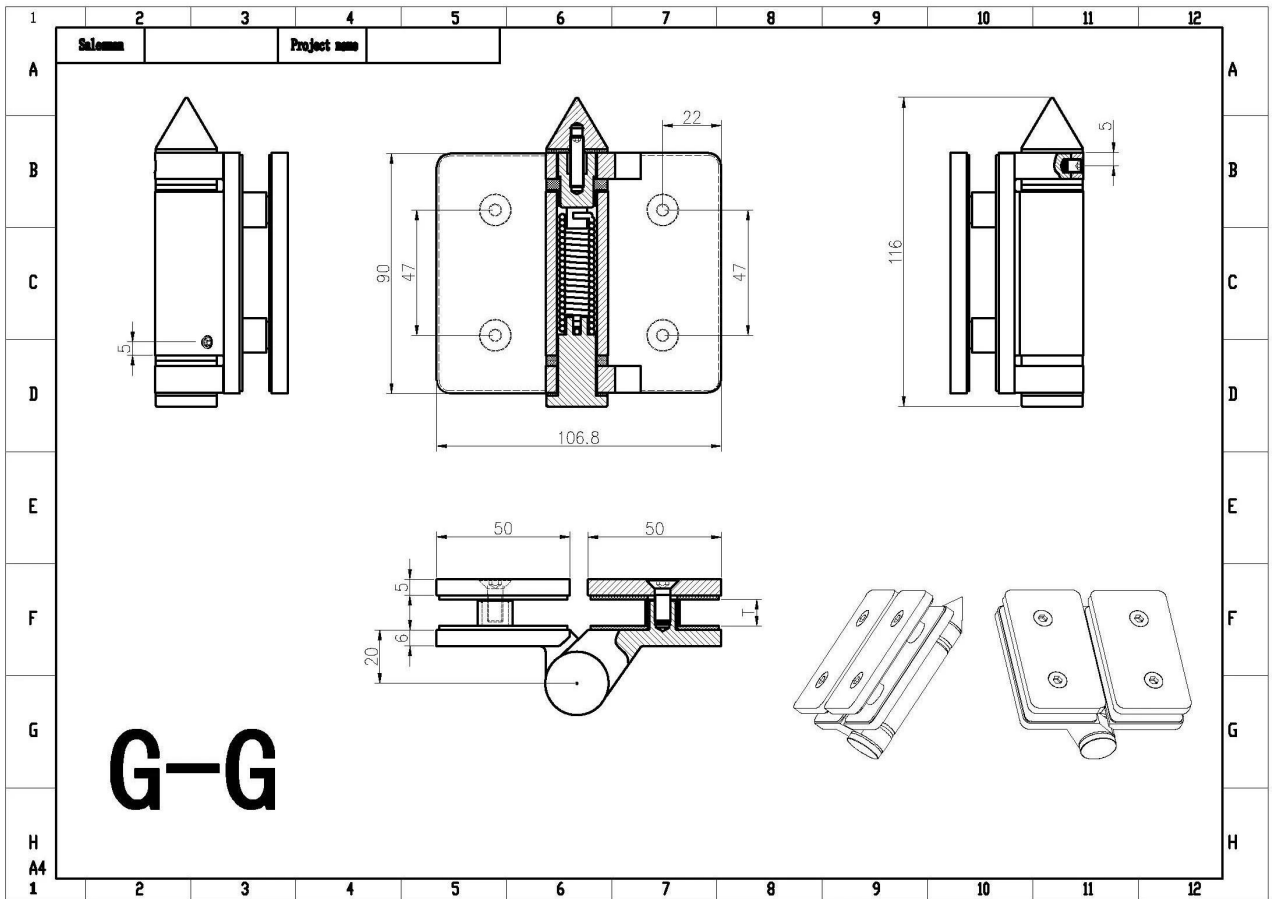

Kevään ladattu säädettävä 180 ° lasi-lasi-altaan sarana

Ominaisuudet-

- Malli nro G-G
- Materiaali. 316 ruostumaton teräs
- Max. Oven lehtipaino 30kg per sarana
- Max. Oven leveys 900mm
- Kevät voidaan säätää nopeuden säätöön

-

Satin viimeistely g-g: lle

Kevään ladattu säädettävä 180 ° lasi-lasi-altaan sarana

Peili viimeistely Jousikuormitettu Säädettävä 180 ° Glass-lasiallas Sarana-

Dimension Piirustus G-G: lle Jousikuormitetulle säädettävälle 180 ° lasi-lasilevy sarana

Projektin valokuvia G-G: llä

Kevään ladattu säädettävä 180 ° lasi-lasi-altaan sarana