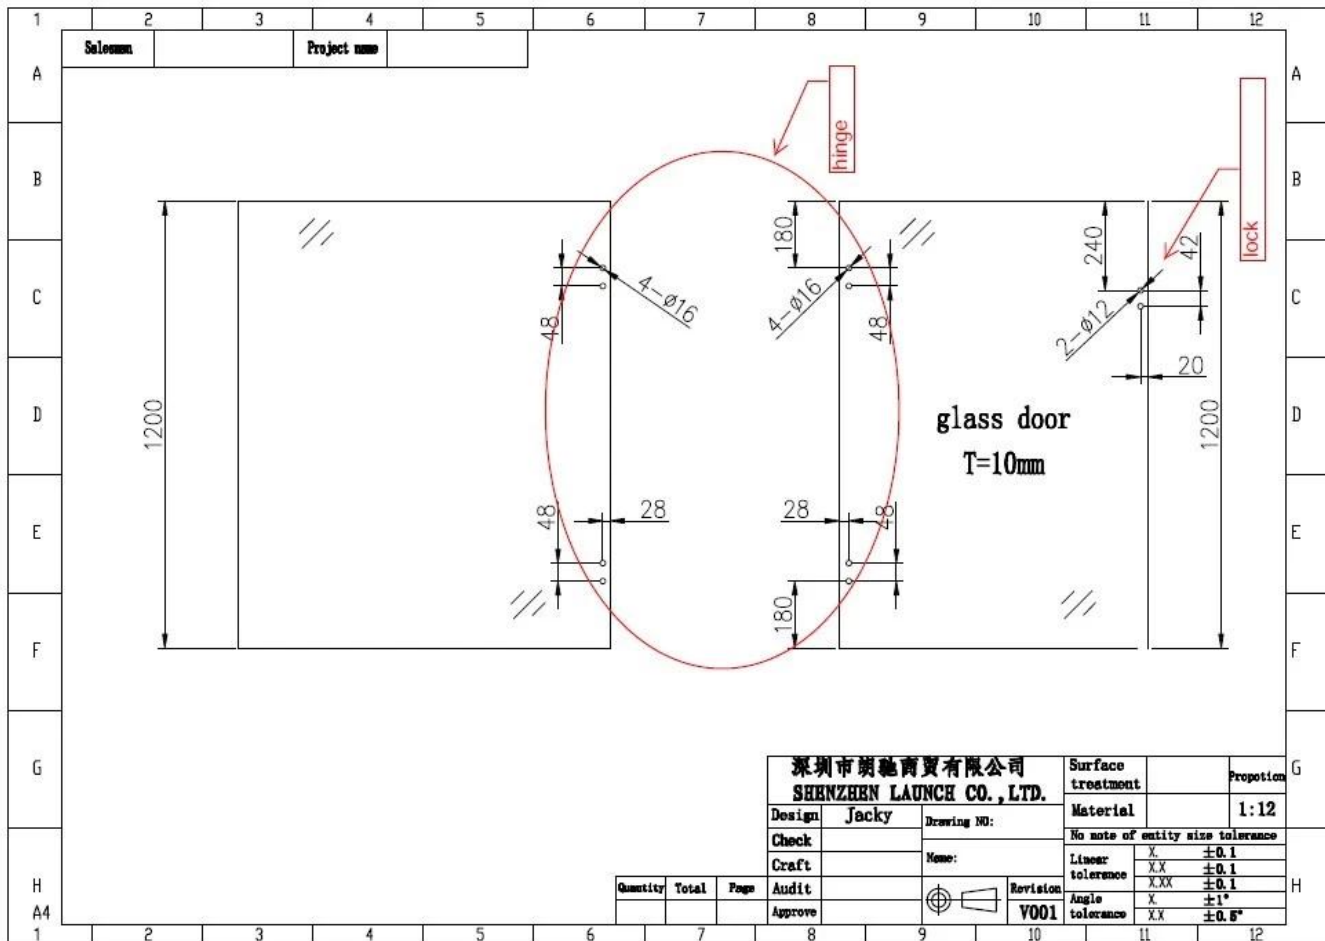

I. Lasiportin saranan ominaisuudet

Lasi lasiin
sarana,
malli G-G

Lasi seinään
kiinnitettävä
sarana,
malli G-W

LASI
pyöreään
tolpan
saranaan,
,malli G-R

II. Lasireikäpiirros lasiportille

III. Projektikuvia ruostumattomasta teräksestä valmistetun lasiportin saranan