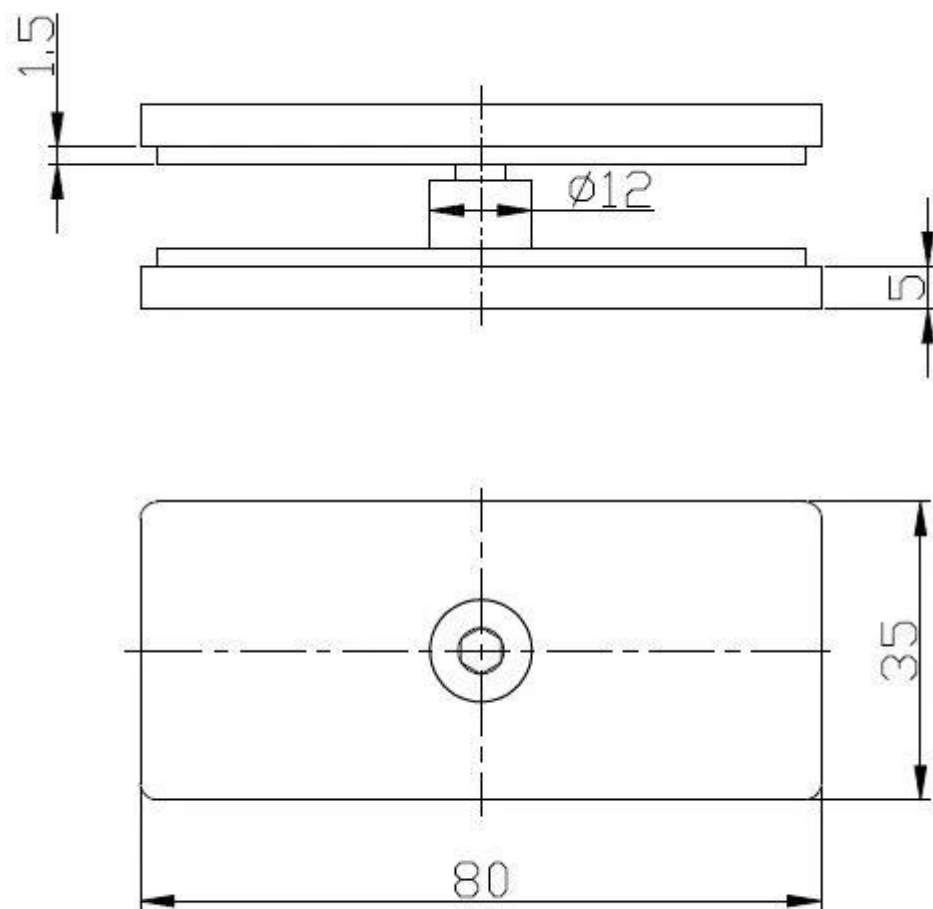

Square 80x35mm 180 asteen lasi lasileikkeeseen Yhdistää kaksi lasipaneelia 180 astetta. Kehyksetön lasikaiteet.

1).Ominaisuudet -

MalliEi.	BC-80 * 35
Tuote	180 asteen lasi lasileikkeeseen
Materiaali	304/316 SS
Suurittaa loppuun	Satin harjattu, peili kiillotettu
Lasipaksuus	10-12mm
Lasireiät	eitarvelasi-reiät

2).ValokuvatofSquare 80x35mm 180 asteen lasi lasileikkeeseen -

3) Piirustus Satin harjatun neliön 180 asteen lasin lasilevyyn

4) .square 80x35mm 180 asteen lasi lasilevyyn kehyksetön uima-altaan lasilevyt-