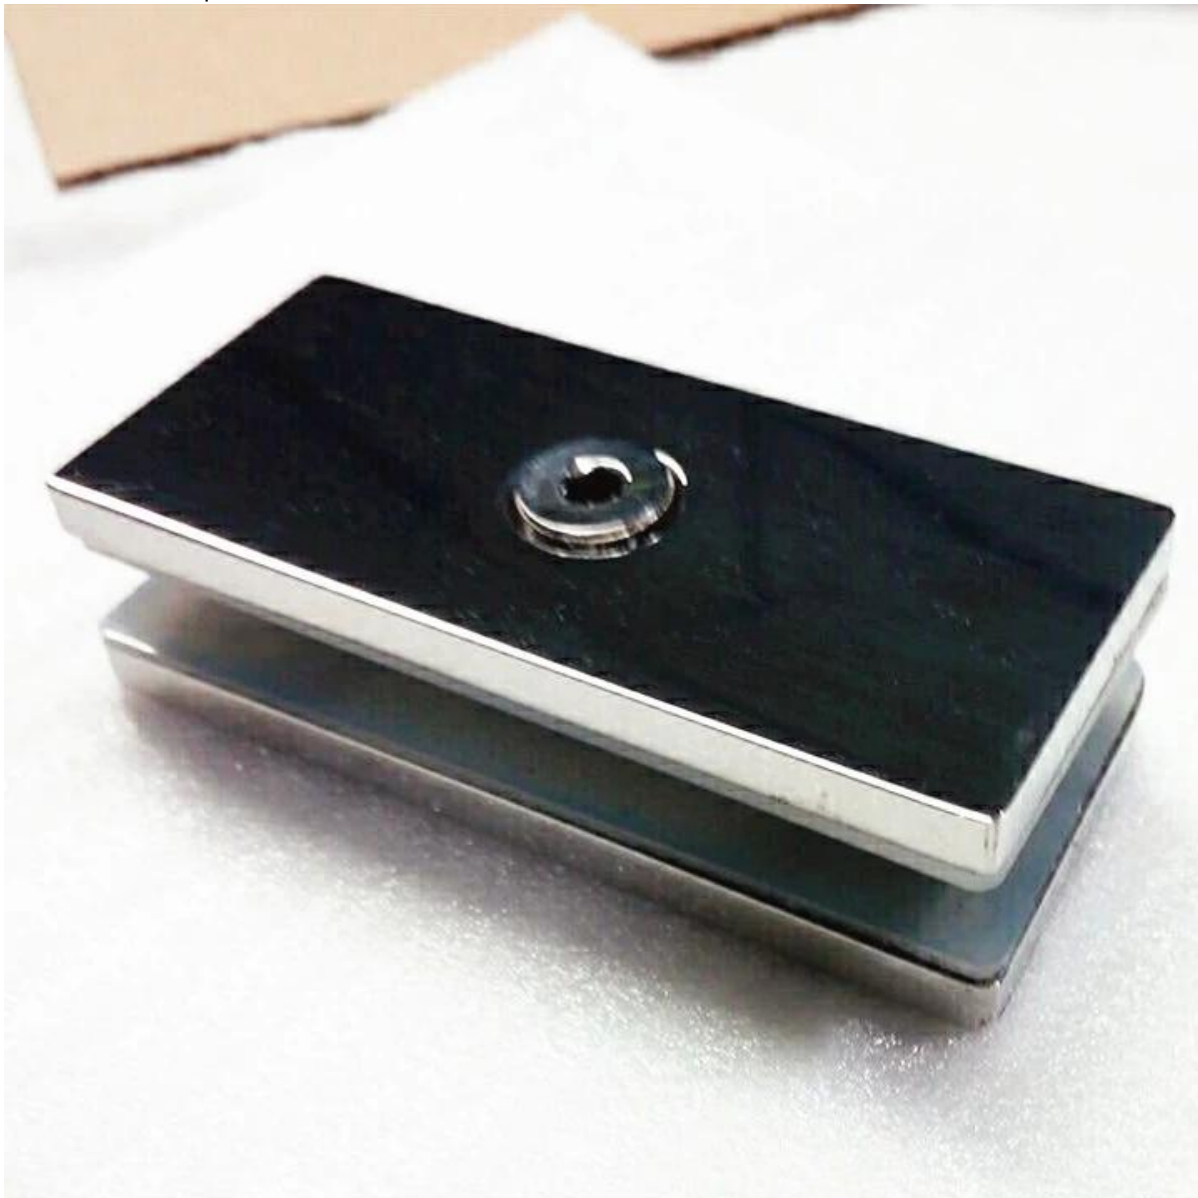

Square 80x35mm 180 asteen lasi lasileikkeeseen Yhdistää kaksi lasipaneelia 180 astetta. Kehyksetön lasikaiteet.

1).Ominaisuudet -

MalliEi.	BC-80 * 35
Tuote	180 asteen lasi lasileikkeeseen
Materiaali	304/316 SS
Suurittaa loppuun	Satin harjattu, peili kiillotettu
Lasipaksuus	10-12mm
Lasireiät	eitarvelasi-reiät

2).ValokuvatofSquare 80x35mm 180 asteen lasi lasileikkeeseen -

3) Piirustus Satin harjatun neliön 180 asteen lasin lasilevyyn

4) .square 80x35mm 180 asteen lasi lasilevyyn kehyksetön uima-altaan lasilevyt-