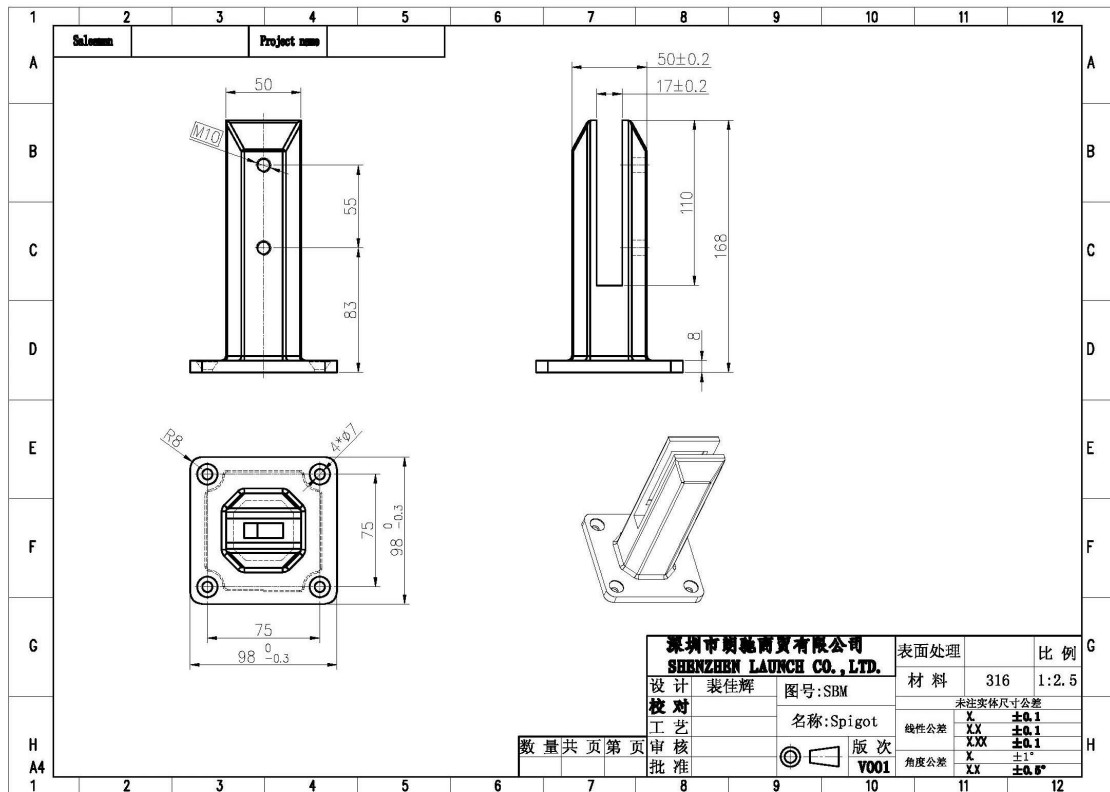

## Kuvaus

- Neliön pohjalevyn kiinnike
- Mallinumero: SBM-2
- Materiaali: ruostumaton teräs 316 / duplex2205
- Korkeus: 168 mm
- Pohjalevyn koko: 100x100mm
- Maali: kiillotettu, harjattu
- Kitkakoko (ei tarvita lasia)
- Sopii 10-12 mm karkaistulle lasille
- Suunniteltu asennettavaksi laattoihin, betoniin ja puuverhoiluun, missä poraus ei ole mahdollista.
- Soveltaminen: uima-allas aita, parveke kaide, kattokaite, portaikko kaide ...

## Tekninen piirustus