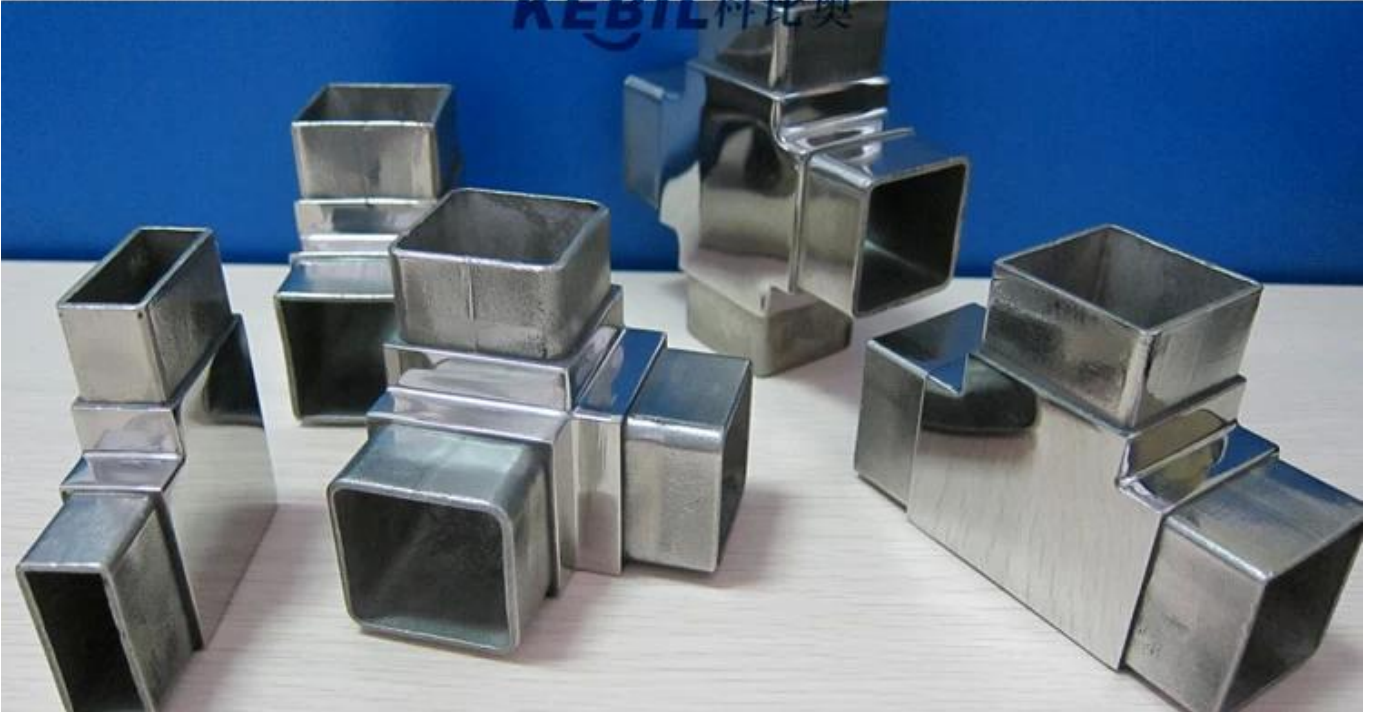

Ruostumattomasta teräksestä valmistettu kaksisuuntainen 3-suuntainen 4-suuntainen liitin

- Materiaali: ruostumaton teräs 304/316
- Viimeistely: peili / satiini
- Putken koko: 40x40mm, seinämän paksuus 1,5 mm
- Liittimen tyyppi: kaksisuuntainen, 3-tie, 4-tie, 5-tie
- Valmistusmenetelmä: valu
- Näyte: saatavana
- Mukautettu liitintä: saatavana. Olemme tehdas

## Stainless Steel Square Tube connector

**S401--40x20**

**S401--40x40**

**S402**

**S403**

**S404**

**S405**

Part No.	For tube size	Material	Finish
• S401	• 40X20MM • 40X40MM • 50X50MM	• AISI 304 • AISI 316	• Satin • Mirror

Part No.	For tube size	Material	Finish
• S402	• 40X40MM	• AISI 304 • AISI 316	• Satin • Mirror

Part No.	For tube size	Material	Finish
• S403	• 40X40MM	• AISI 304 • AISI 316	• Satin • Mirror

Part No.	For tube size	Material	Finish
• S404	• 40X40MM	• AISI 304 • AISI 316	• Satin • Mirror

Part No.	For tube size	Material	Finish
• S405	• 40X40MM	• AISI 304 • AISI 316	• Satin • Mirror

**KEBIL** 科比奥®