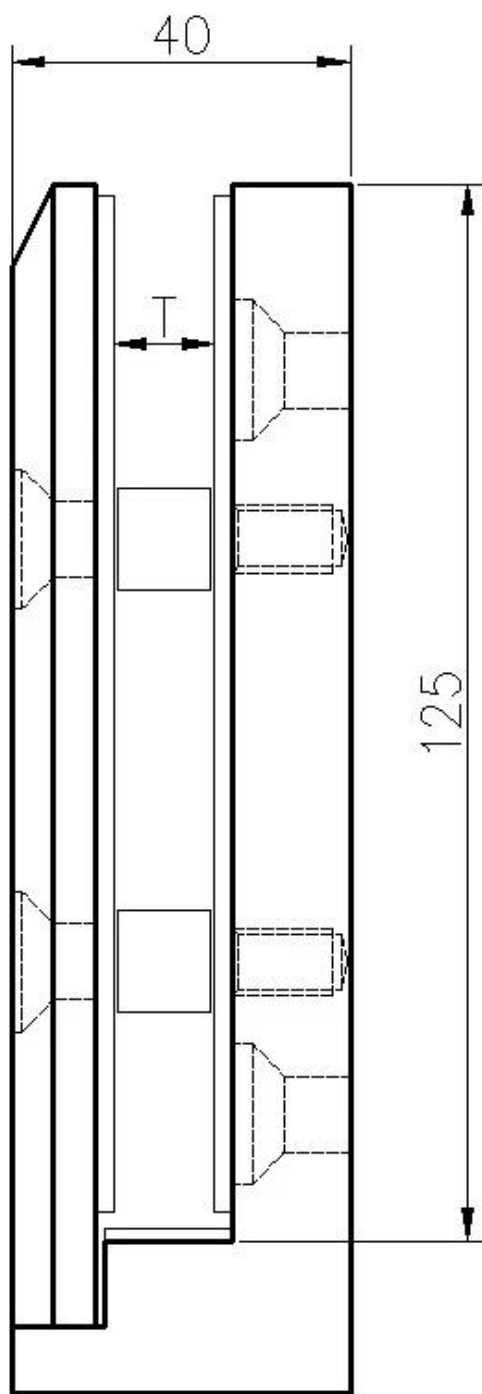

Ruostumaton teräs 2205 Side Mount Smart Spilits 1/2 "Uima-allas lasikaiut

Tuotteen Kuvaus

Tuote Maminä	Ruostumaton teräs 2205 Side Mount Smart Spilits 1/2 "Uima-allas lasikaiut
Materiaali	Ruostumaton teräs 316
Suorittaa loppuun	Peili kiillotettu / satiini harjattu
Varten GLASS Thickness	8-13,52mm
Korkeus	143mm
Poraa lasin reikä	Halkaisija 14mm reikä vaaditaan lasissa
Maksuehto	PayPal, West Union, T / T
Valmistusmenetelmä	CNC-työstö (korkea laatu)
Pakkaustiedot	1) yksi kappale yhdeksi kuplapussiksi, sitten yksi valkoinen laatikko 2) 12 kappaletta yhteen pahvilaatikkoon Tai pakkaus asiakkaiden tarpeina
Sovellus	Parveke lasisairaus, portaat kaiteet, kannen kaiteet, uima-allas aita, kaiteet kehuksetön lasilevyt
Tehtaan tarkastus	Tervetuloa
Srunsaasti	Käytettävissä ennen tilausta
Asentaa	Fascia-asennus, sivuasennuslasit kiinnitys betoniin tai puuhun
Moq	Ei rajoitettu. Voit tilata työsi mukaan vaatimus.
OEM & ODM Palvelu	Saatavilla

Side asennettu Smart Glass Scigot Dattot

1) Side MoundGlass Spiggot Real Shot Valokuvat
Peili kiillotettu viimeistely

Satin harjattu viimeistely:

2) Side-asennettava lasikengän koko

3) Side-asennettava lasipussi projekti

Side-asennettu lasiparit Turvallisuuspakkaukset

1. Yksi pala yhdeksi kuplapussiksi, sitten yksi valkoinen laatikko.
12 kappaletta yhteen pahvilaatikkoon.
2. Pakkaus asiakkaiden resorementteiksi.

Ottaa yhteyttä