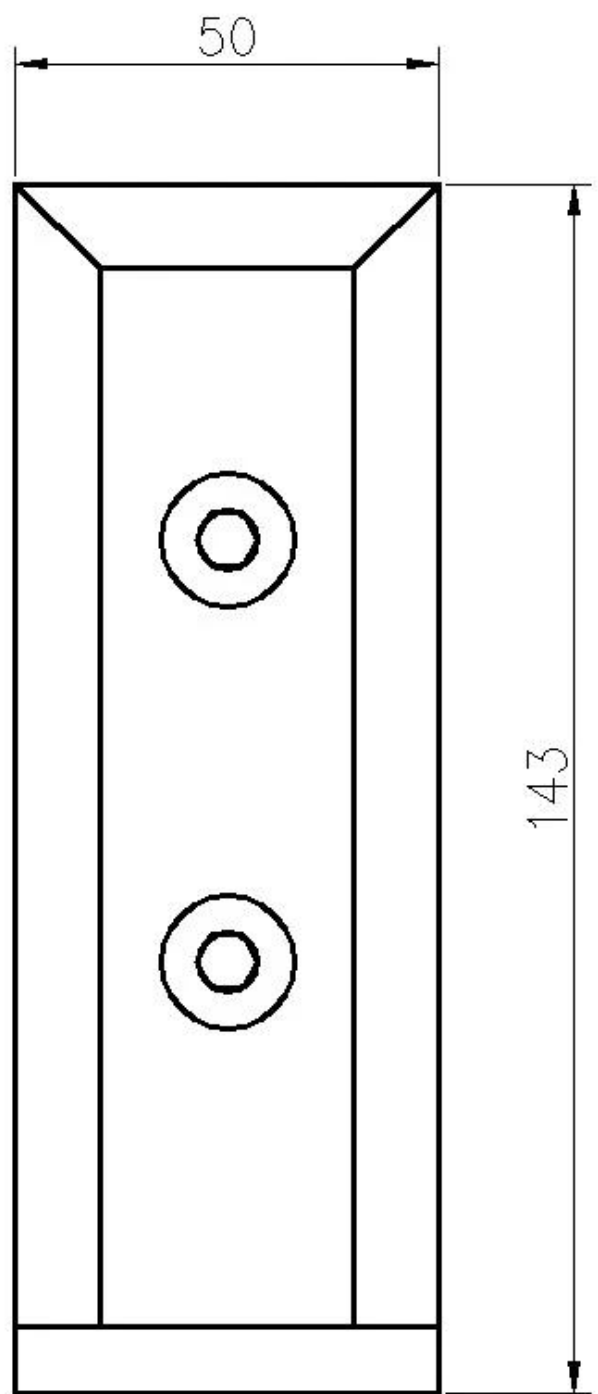

Ruostumaton teräs 2205 Side Mount Smart Spilits 1/2 "Uima-allas lasikaiut

Tuotteen Kuvaus

Tuote Maminä	Ruostumaton teräs 2205 Side Mount Smart Spilits 1/2 "Uima-allas lasikaiut
Materiaali	Ruostumaton teräs 316
Suorittaa loppuun	Peili kiillotettu / satiini harjattu
Varten GLASS Thickness	8-13,52mm
Korkeus	143mm
Poraa lasin reikä	Halkaisija 14mm reikä vaaditaan lasissa
Maksuehto	PayPal, West Union, T / T
Valmistusmenetelmä	CNC-työstö (korkea laatu)
Pakkaustiedot	1) yksi kappale yhdeksi kuplapussiksi, sitten yksi valkoinen laatikko 2) 12 kappaletta yhteen pahvilaatikkoon Tai pakkaus asiakkaiden tarpeina
Sovellus	Parveke lasisairaus, portaat kaiteet, kannen kaiteet, uima-allas aita, kaiteet kehuksetön lasilevyt
Tehtaan tarkastus	Tervetuloa
Srunsaasti	Käytettävissä ennen tilausta
Asentaa	Fascia-asennus, sivuasennuslasit kiinnitys betoniin tai puuhun
Moq	Ei rajoitettu. Voit tilata työsi mukaan vaatimus.
OEM & ODM Palvelu	Saatavilla

Side asennettu Smart Glass Scigot Dattot

1) Side MoundGlass Spiggot Real Shot Valokuvat
Peili kiillotettu viimeistely

Satin harjattu viimeistely:

2) Side-asennettava lasikengän koko

3) Side-asennettava lasipussi projekti

Side-asennettu lasiparit Turvallisuuspakkaukset

1. Yksi pala yhdeksi kuplapussiksi, sitten yksi valkoinen laatikko.
12 kappaletta yhteen pahvilaatikkoon.
2. Pakkaus asiakkaiden resorementteiksi.

Ottaa yhteyttä