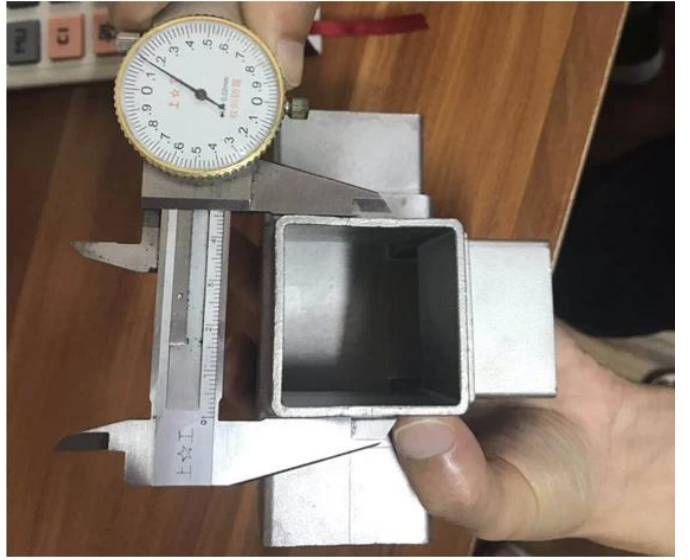

S403

S404

S405

Käytettäväksi 50 * 50 * 2 (mm) putket:

2-way tube connector	For tube dimensions	Model
	40×20×1.5(mm)	S400
	40×40×1.5(mm)	S401
	50×50×1.5(mm)	S501
	51×51×3.2(mm)	S511
3-way tube connector	For tube dimensions	Model
	40×40×1.5(mm)	S402
	51×51×3.2(mm)	S512
	3-way tube connector	For tube dimensions
	30×30×1.5(mm)	S303
	40×40×1.5(mm)	S403
	50×50×2.0(mm)	S503
	51×51×3.2(mm)	S513
4-way tube connector	For tube dimensions	Model
	40×40×1.5(mm)	S404
	50×50×2.0(mm)	S504
	51×51×3.2(mm)	S514
	4-way tube connector	For tube dimensions
	40×40×1.5(mm)	S405

HankeValokuvat:

Pyöreä tyyppi Ruostumaton teräs putken kulma liitin / putken kyynärpää:

Part No.	For tube size	Material	Finish
▪ E301	▪ Φ 42.4mm ▪ Φ 50.8mm	▪ AISI 304 ▪ AISI 316	▪ Satin ▪ Mirror

Part No.	For tube size	Material	Finish
▪ E302	▪ Φ 42.4mm ▪ Φ 50.8mm	▪ AISI 304 ▪ AISI 316	▪ Satin ▪ Mirror

Part No.	For tube size	Material	Finish
▪ E303	▪ Φ 42.4mm ▪ Φ 50.8mm	▪ AISI 304 ▪ AISI 316	▪ Satin ▪ Mirror

Part No.	For tube size	Material	Finish
▪ E304	▪ Φ 42.4mm ▪ Φ 50.8mm	▪ AISI 304 ▪ AISI 316	▪ Satin ▪ Mirror