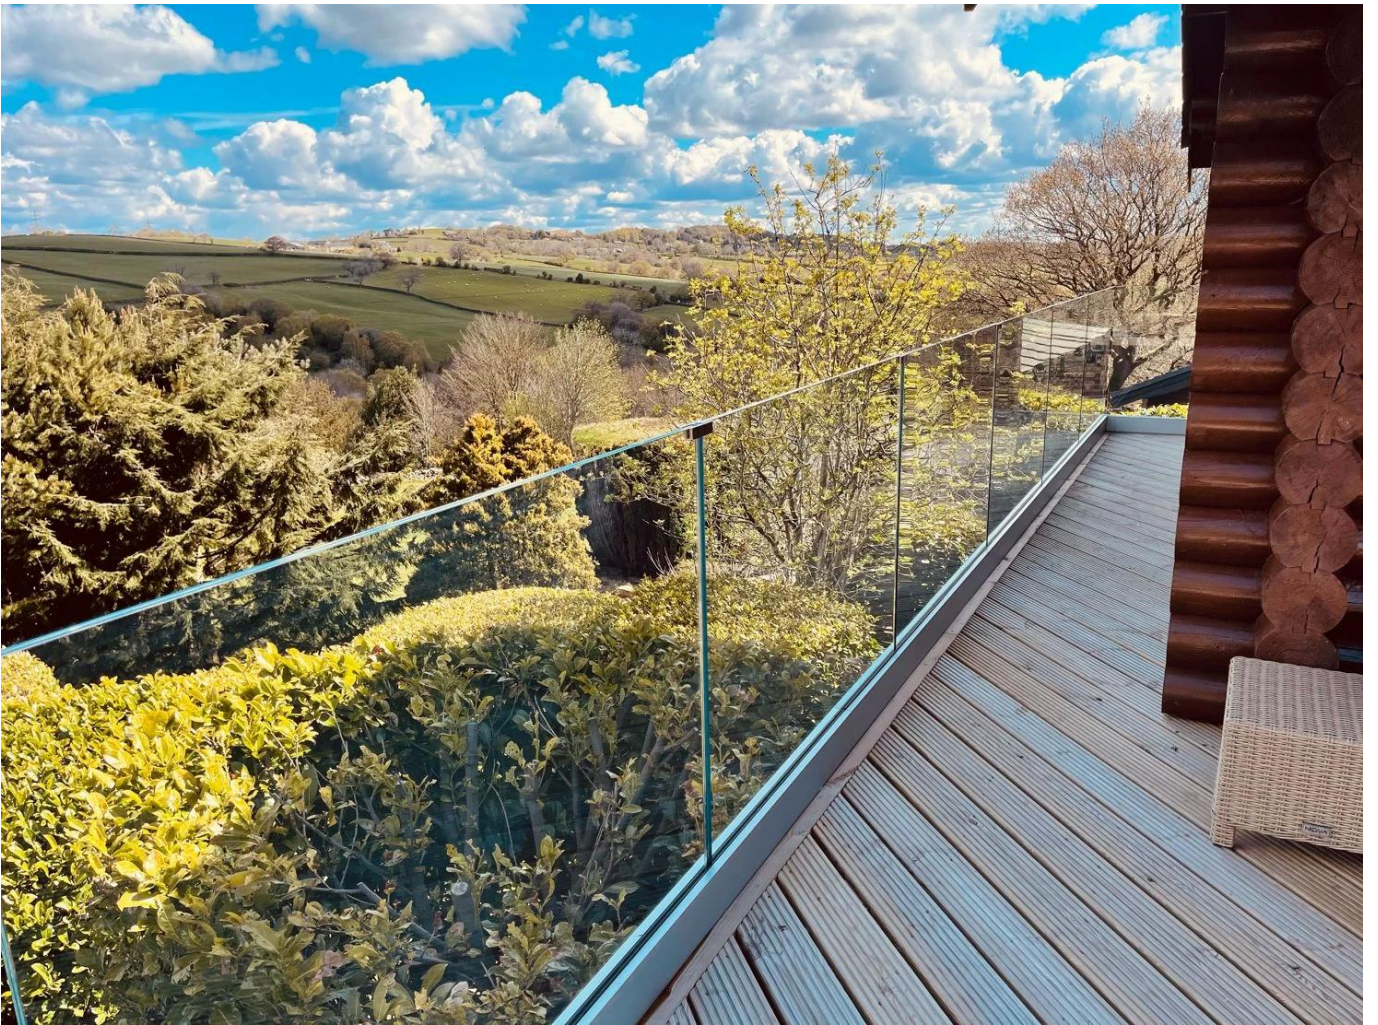

**Tervetuloa ottamaan yhteyttä meihin lisätietoja:
aatto
Sähköposti: sales03@launch-china.cn
HP / WhatsApp: +8613686807796**