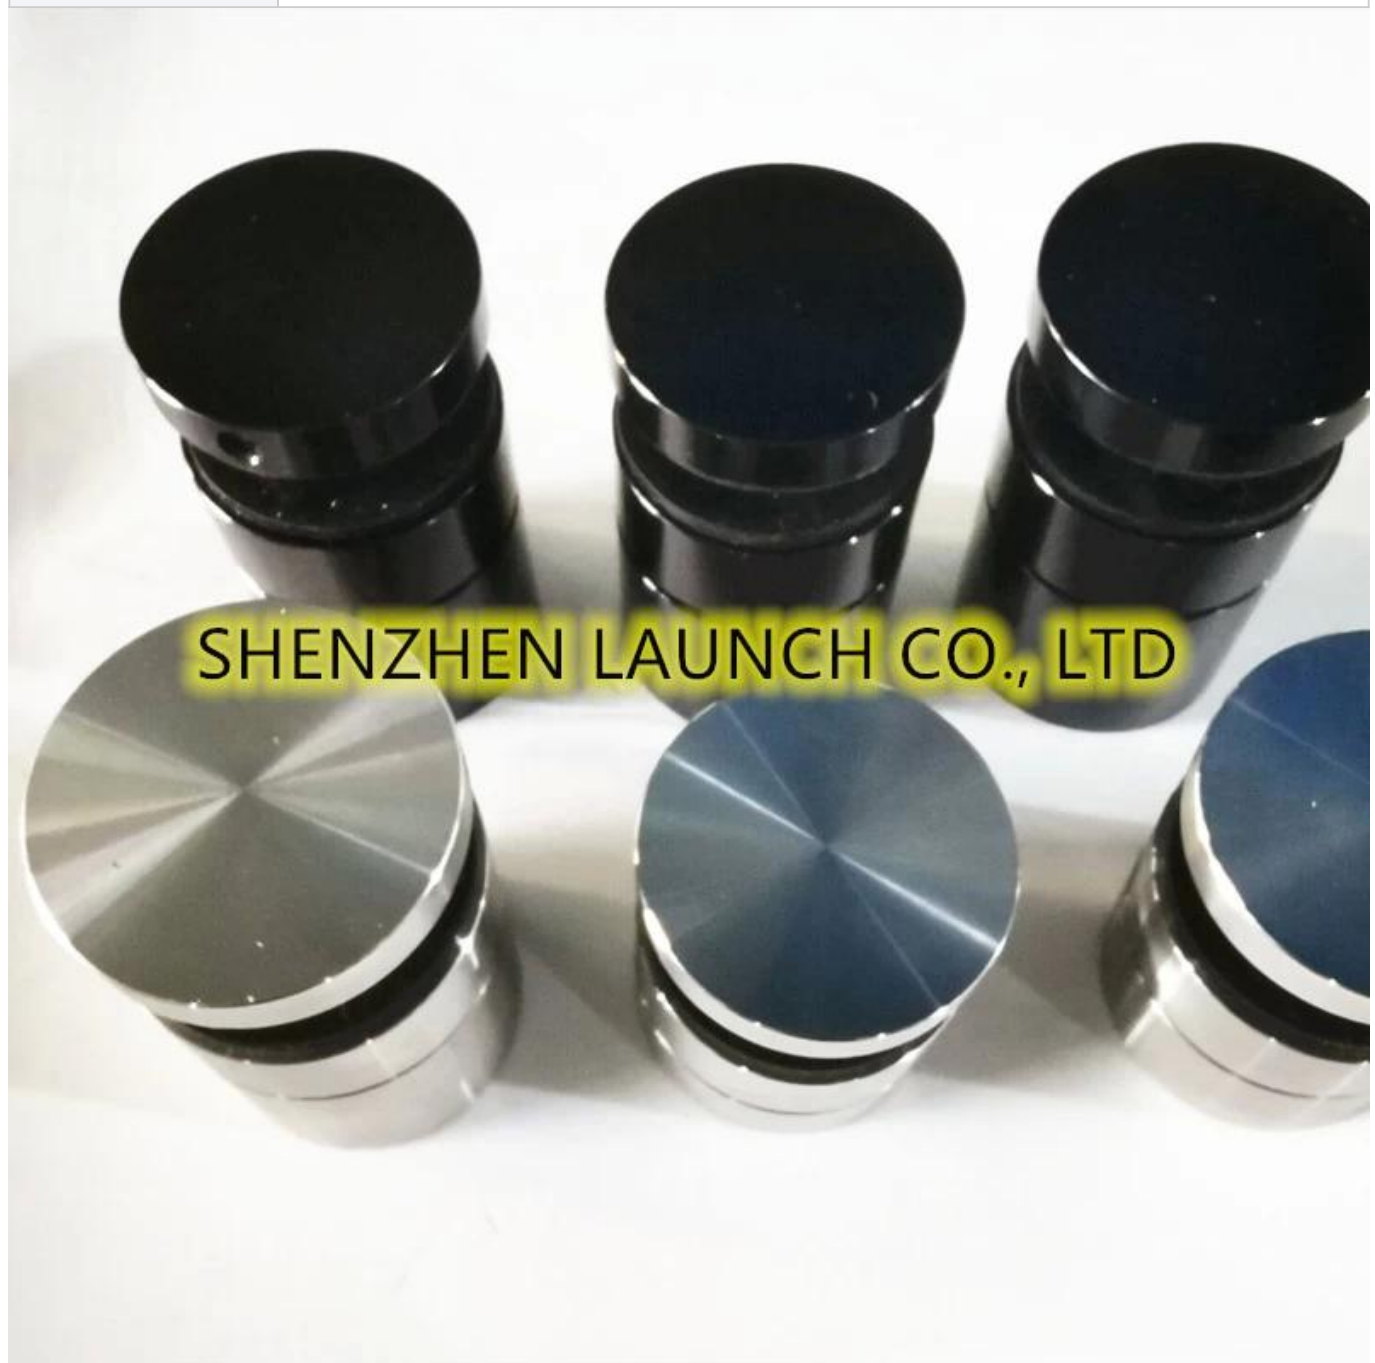

## Ruostumaton teräs 316 Grade Heavy Duer Staircase Lasi Kaide Pyöreä Standoff Base ja Cap for Wood Wall

Pyöreän standoffin ja korkin ominaisuudet:

tuotteen nimi	Ruostumaton teräs 316 Grade Heavy Duer Staircase Lasi Kaide Pyöreä Standoff Base ja Cap for Wood Wall
Materiaali	Ruostumaton teräs 304/316, duplex 2205
Koko	Halkaisija 38 mm (1 1/2 "), 40 mm tai 50 mm (2"), korkki 10 mm, peruspituus säädettävissä 25-35 mm: sta
Käyttö	Sisä- ja ulkotiloissa suunnittelu, parveke kaide, kannen kehyksetön lasisaira, Juliet Balcony Design, Kelluva portaikko
Asennusalue	Puun, betonin tai teräksen asennukseen
Valmistusvaihtoehto	Peili kiillotettu tai satiini harjattu tai musta
Asenna lasipaksuus	10-21,52mm
Lasityyppi	Laminoitu tai monoliittinen
Räätälöinti	Saatavilla
Tuotantotekniikka	CNC-työstö

Muut lasin mallit,

Part No.	Material	Finish	Body	Bolt size
<ul style="list-style-type: none"> <li>▪ SF-30</li> <li>▪ SF-40</li> <li>▪ SF-50</li> <li>▪ SF-50A</li> </ul>	<ul style="list-style-type: none"> <li>▪ AISI 304</li> <li>▪ AISI 316</li> </ul>	<ul style="list-style-type: none"> <li>▪ Satin</li> <li>▪ Mirror</li> </ul>	<ul style="list-style-type: none"> <li>▪ 30x10; 30x25mm</li> <li>▪ 40x10; 40x30mm</li> <li>▪ 50x12; 50x30mm</li> <li>▪ 50x12; 50x50mm</li> <li>▪ silicon rubber gasket included</li> </ul>	<ul style="list-style-type: none"> <li>▪ M10x120 bolt</li> <li>▪ M10x72 wood screw</li> <li>▪ M8x100 bolt</li> <li>▪ M8 x72 wood screw</li> </ul>

Part No.	Material	Finish	Body	Bolt size
<ul style="list-style-type: none"> <li>▪ SF-38Z</li> </ul>	<ul style="list-style-type: none"> <li>▪ AISI 304</li> <li>▪ AISI 316</li> </ul>	<ul style="list-style-type: none"> <li>▪ Satin</li> <li>▪ Mirror</li> </ul>	<ul style="list-style-type: none"> <li>▪ hollow type</li> <li>▪ 38x7.5;38x38mm</li> <li>▪ silicon rubber gasket included</li> </ul>	<ul style="list-style-type: none"> <li>▪ M8x70 hexagonal screw</li> </ul>