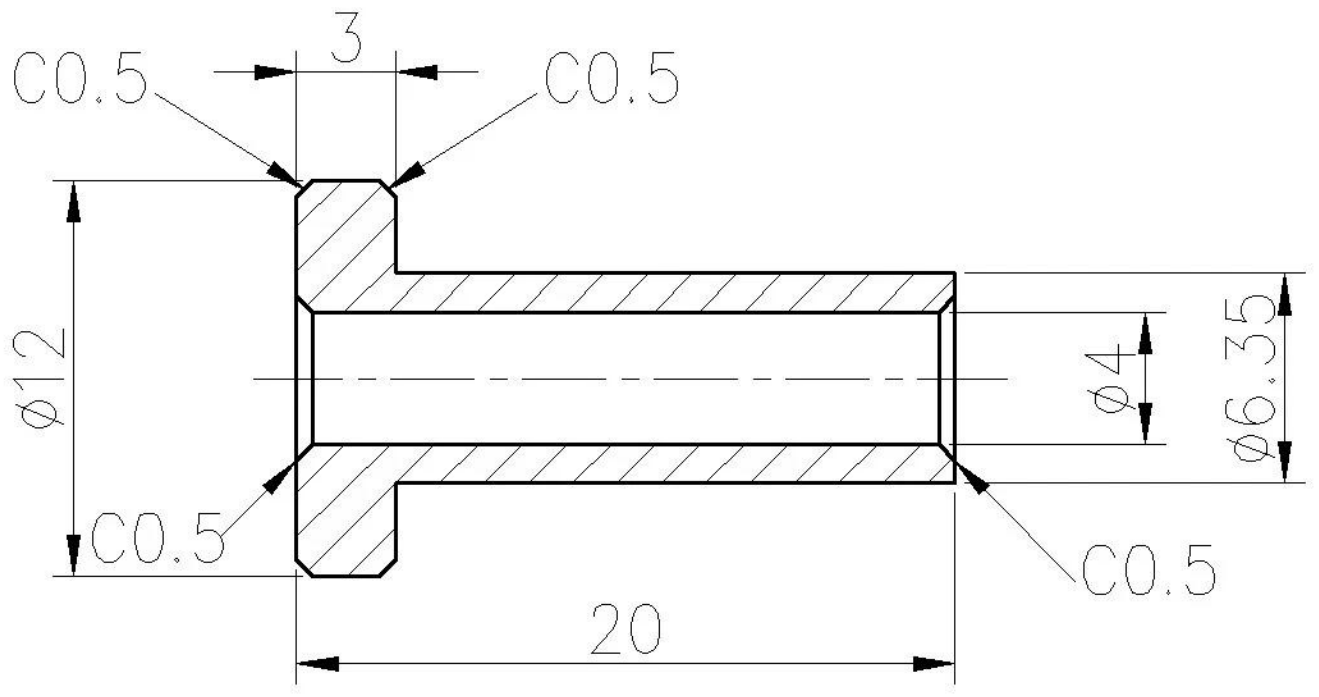

Sovellus:

LisääKaapeliKaideAsennusmallit: