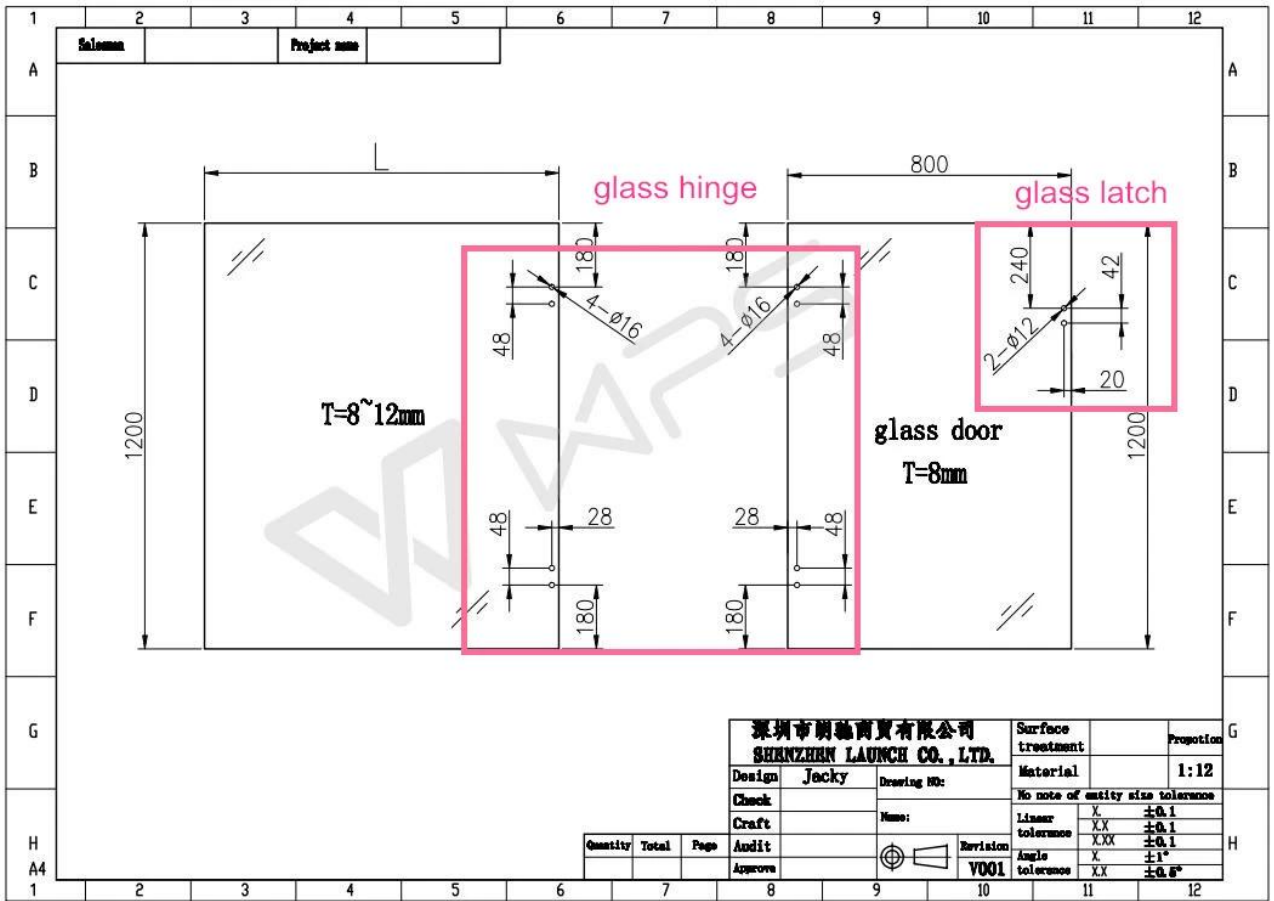

Ruostumattomasta teräksestä valmistettu 316L-lasijousen itsesulkeutuva sarana uima-altaan aidan portille.

Tuotteemme ovat varmasti työtä uima-altaan aidan portille!

Tuotannon kuvaus:

| | |
|----------------------|---|
| nimi | G-G1 (peltilasi lasista saranaan) |
| materiaalia | ruostumaton teräs 316L |
| suorittaa loppuun | peili tai kiillotettu satiini |
| lasin paksuuteen | 8-12mm |
| MO Q | 1 aseta |
| toiminto | liittääect lasipaneeli lasiin portti, itsestään sulkeutuva |
| paketin tiedot | 1. kaksi saranaa / sisäkotelo 2. neljä koteloa / pakkaus 3. vaatimuksesi mukaan |
| merenkulku tapasihod | UPS, DHL, FedEx, TNT, lentoteitse jad meritse |

Tuotokuva:

G-G 1

Tuotteen tekninen piirustus:

Reiän sijainti lasisaranalle ja lasilukolle

Projektokuva viitteeksi.

Muut vastaavat tuotteet:

Jos sinulla on kiinnostusta siihen, ota meihin yhteyttä, annamme sinulle parhaan palvelun.