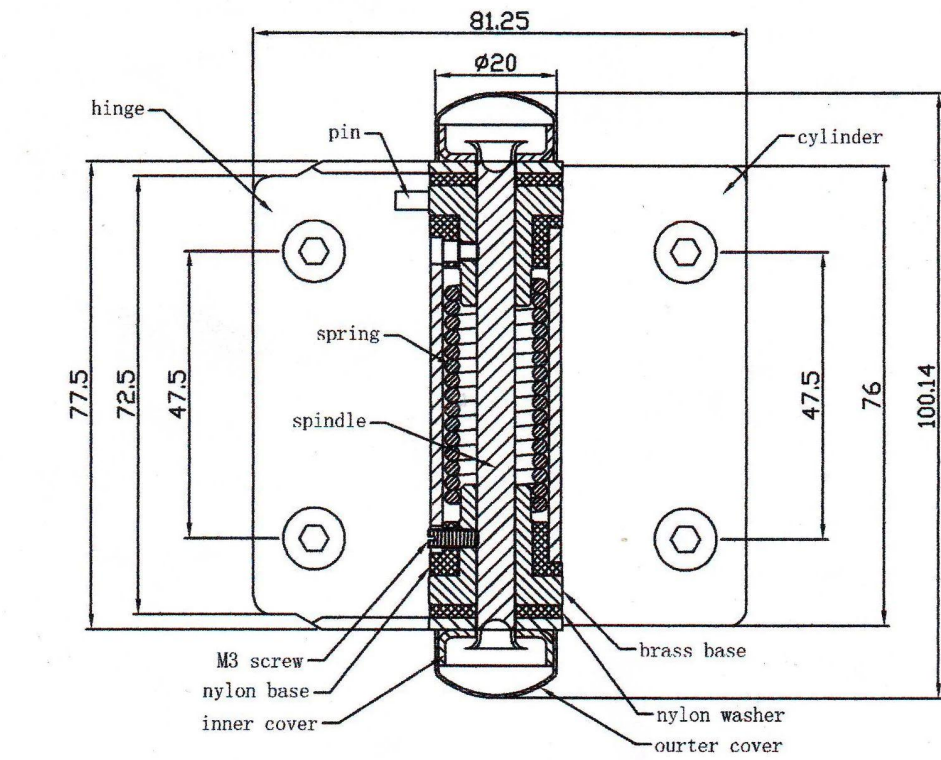

Ruostumattomasta teräksestä valmistettu 316L-lasijousen itsesulkeutuva sarana uima-altaan aidan portille.

Tuotteemme ovat varmasti työtä uima-altaan aidan portille!

Tuotannon kuvaus:

| | |
|----------------------|---|
| nimi | G-G1 (peltilasi lasista saranaan) |
| materiaalia | ruostumaton teräs 316L |
| suorittaa loppuun | peili tai kiillotettu satiini |
| lasin paksuuteen | 8-12mm |
| MO Q | 1 aseta |
| toiminto | liittääect lasipaneeli lasiin portti, itsestään sulkeutuva |
| paketin tiedot | 1. kaksi saranaa / sisäkotelo 2. neljä koteloa / pakkaus 3. vaatimuksesi mukaan |
| merenkulku tapasihod | UPS, DHL, FedEx, TNT, lentoteitse jad meritse |

Tuotokuva:

G-G 1

Tuotteen tekninen piirustus:

Reiän sijainti lasisaranalle ja lasilukolle

Projektokuva viitteeksi.

Muut vastaavat tuotteet:

Jos sinulla on kiinnostusta siihen, ota meihin yhteyttä, annamme sinulle parhaan palvelun.