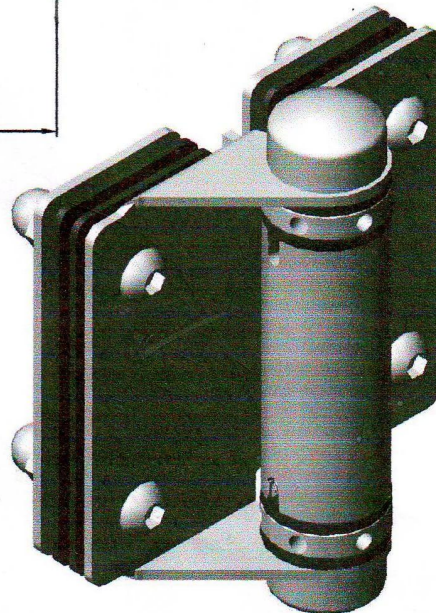

Ruostumattomasta teräksestä valmistettu 316L-lasijousen itsesulkeutuva sarana uima-altaan aidan portille.

Tuotteemme ovat varmasti työtä uima-altaan aidan portille!

Tuotannon kuvaus:

| | |
|----------------------|---|
| nimi | G-G1 (peltilasi lasista saranaan) |
| materiaalia | ruostumaton teräs 316L |
| suorittaa loppuun | peili tai kiillotettu satiini |
| lasin paksuuteen | 8-12mm |
| MO Q | 1 aseta |
| toiminto | liittääect lasipaneeli lasiin portti, itsestään sulkeutuva |
| paketin tiedot | 1. kaksi saranaa / sisäkotelo 2. neljä koteloa / pakkaus 3. vaatimuksesi mukaan |
| merenkulku tapasihod | UPS, DHL, FedEx, TNT, lentoteitse jad meritse |

Tuotokuva:

G-G 1

Tuotteen tekninen piirustus:

Reiän sijainti lasisaranalle ja lasilukolle

Projektokuva viitteeksi.

Muut vastaavat tuotteet:

Jos sinulla on kiinnostusta siihen, ota meihin yhteyttä, annamme sinulle parhaan palvelun.