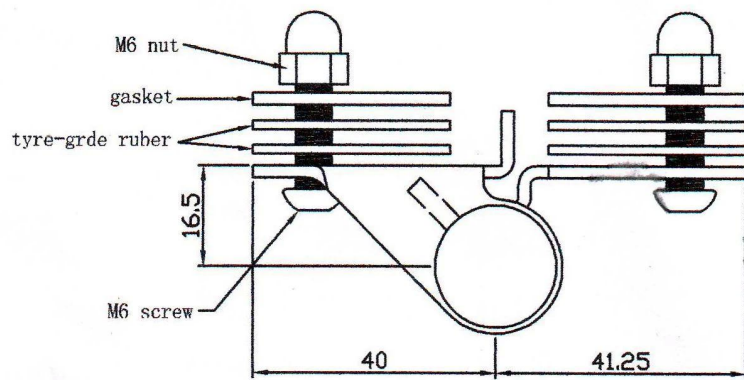

Ruostumattomasta teräksestä valmistettu 316L-lasijousen itsesulkeutuva sarana uima-altaan aidan portille.

Tuotteemme ovat varmasti työtä uima-altaan aidan portille!

Tuotannon kuvaus:

| | |
|----------------------|---|
| nimi | G-G1 (peltilasi lasista saranaan) |
| materiaalia | ruostumaton teräs 316L |
| suorittaa loppuun | peili tai kiillotettu satiini |
| lasin paksuuteen | 8-12mm |
| MO Q | 1 aseta |
| toiminto | liittääect lasipaneeli lasiin portti, itsestään sulkeutuva |
| paketin tiedot | 1. kaksi saranaa / sisäkotelo 2. neljä koteloa / pakkaus 3. vaatimuksesi mukaan |
| merenkulku tapasihod | UPS, DHL, FedEx, TNT, lentoteitse jad meritse |

Tuotokuva:

G-G 1

Tuotteen tekninen piirustus:

Reiän sijainti lasisaranalle ja lasilukolle

Projektokuva viitteeksi.

Muut vastaavat tuotteet:

Jos sinulla on kiinnostusta siihen, ota meihin yhteyttä, annamme sinulle parhaan palvelun.