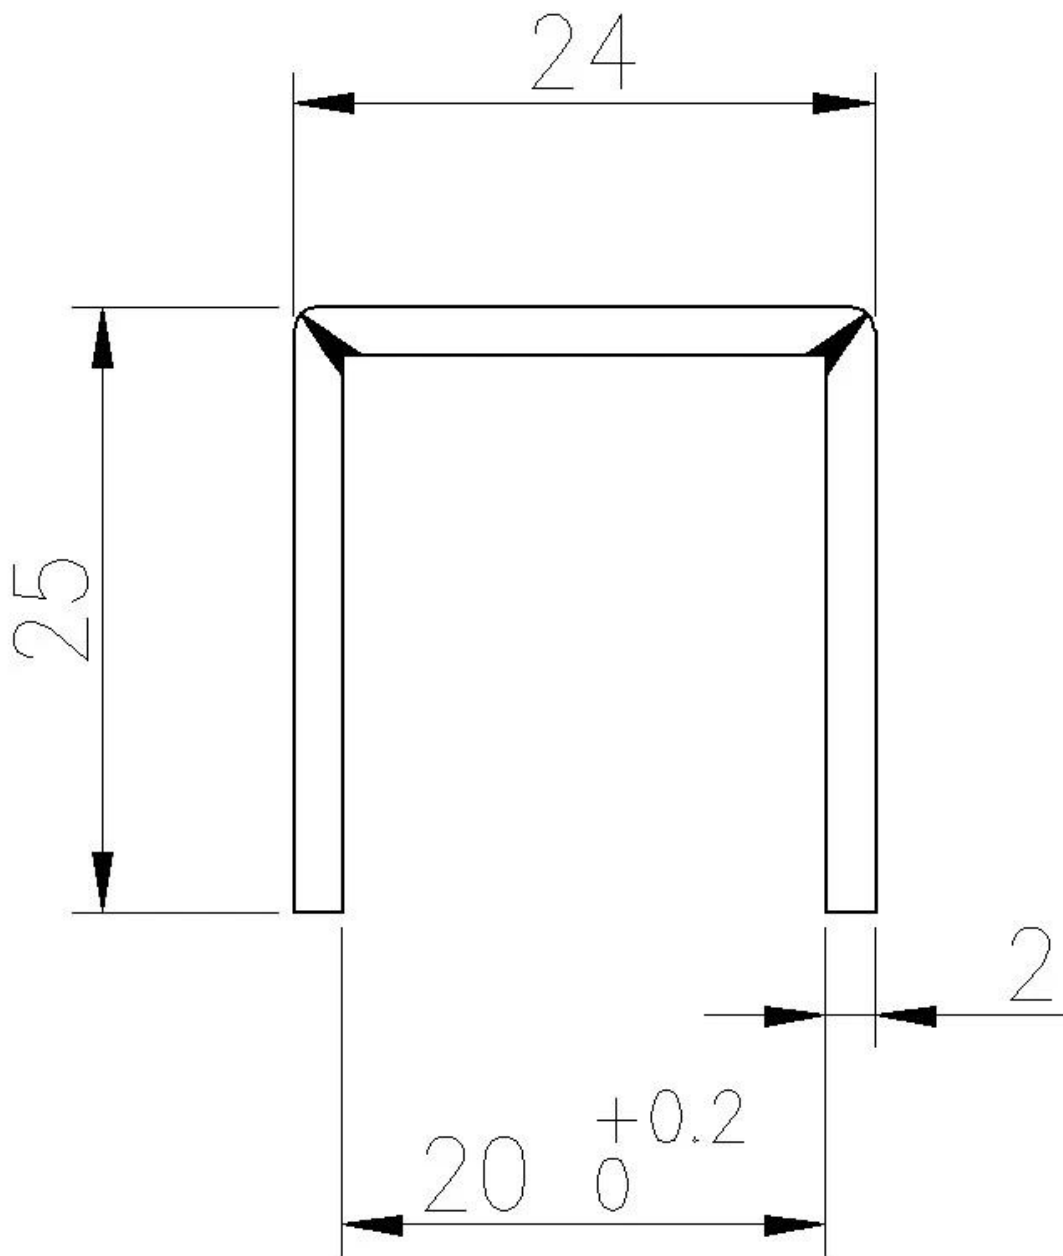

Ruostumaton teräs 316L U -kanavan yläkansi  
kehäksettömille lasikaiteet, se ei vain halpamuttamyöskestävä ja helppo asentaa.

U-kanavan yläosan ominaisuudet

Koko	23 * 25 mm, kanssa 20 mm mura, 1,2 mm paksu
Pituus	yleensä 4 metriä per pc
Materiaali	304L/316L
Suorittaa loppuun	satiini, peili, musta
Lasipaksuus	10-19 mm
kumitiiviste	saatavilla

Piirustus-

3650mm/pcs

U-kanavan yläkannen eri värejä tyhjiöpinnoituksella-