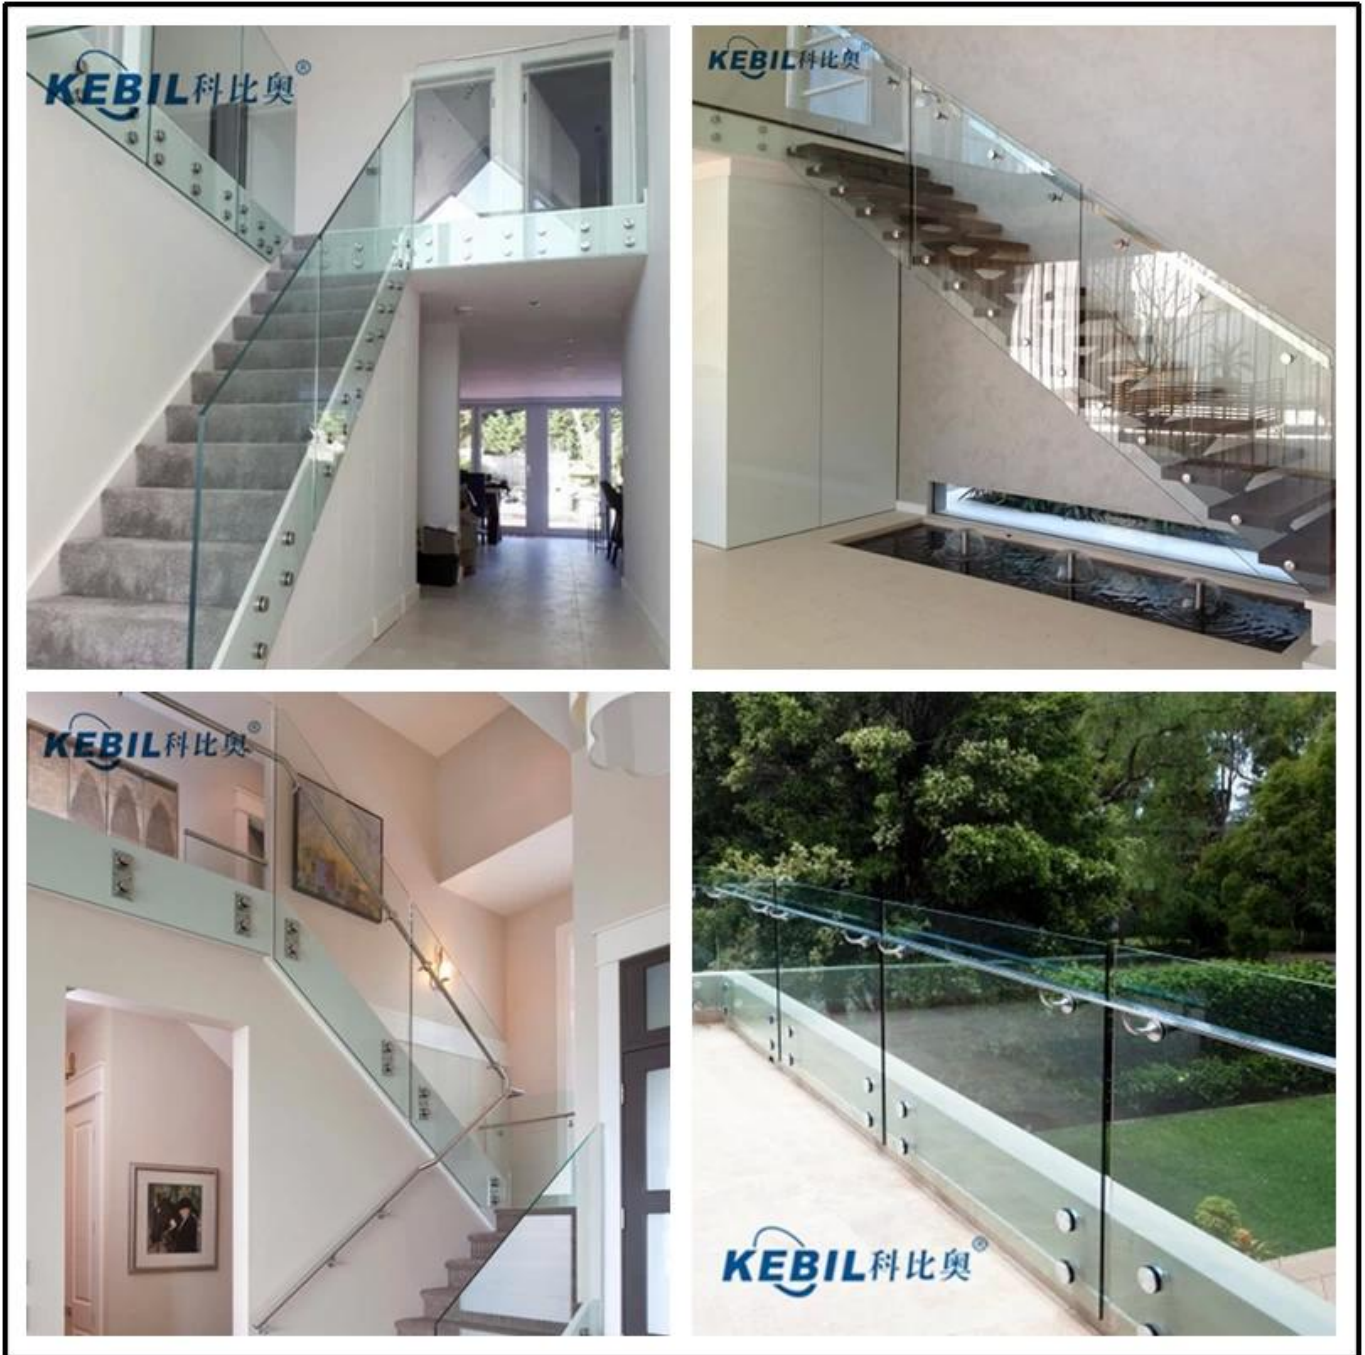

Glass Standoff on hieno kiinnike, joka voi kiinnittää lasi vakaasti pitkällä pultilla seinään tai ruuvilla puuhun. Hyvät käyttäjäkokemukset ja upea ulkoinen näkymä osoittivat, että se on erittäin suosittu monissa sovelluksissa, kuten koti, huvila, toimistorakennus jne. Portaikkokaiteet ja parvekekaiteet ovat yleisiä käytettyjä paikkoja

Alla on joitain tyyppiä tavallisesta standoffistamme, räätälöityjä kokoja ja rakenteita on saatavana myös tarvittaessa.

Malli nro: SF30

Mallinúmero: SF-38Z

Mallinúmero: SF50T

Pakkauskuvat

Sovelluskuvat

Jos sinulla on tarpeita, ota rohkeasti yhteyttä.