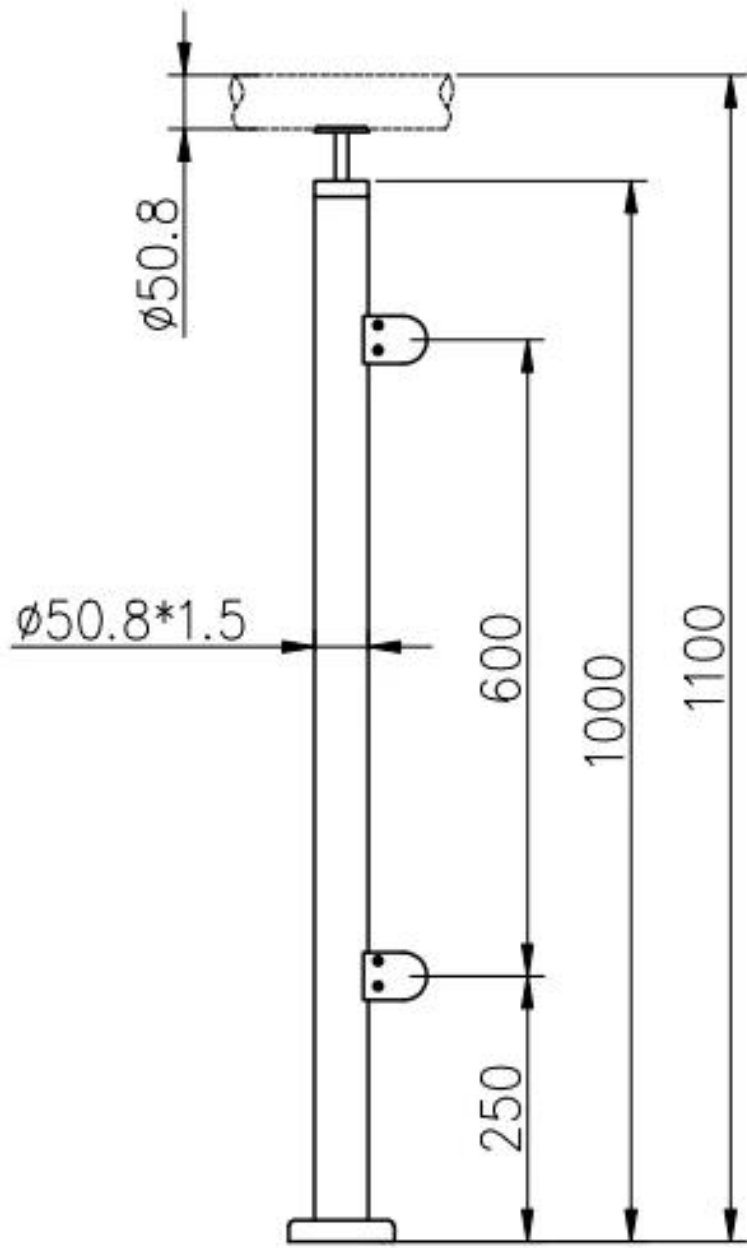

Ruostumaton teräs [Kaiteen kaideportti](#) Kiina valmistaja

description

- Materiaali: ruostumatonta terästä 316 (304-asteikko on saatavana)
- viimeistely: peili kiillotettu tai satiinista harjattu
- Read postikoko: $\varnothing 50.8\text{mm}$ (Asiakkaan halkaisija saatavana), postimuseo 1,5 mm paksu
- Lisävoima: 1100mm (asiakasmäärä saatavilla)
- 8-13 mm lasiin

3 mallia kaiteesta

1. Käsijohdon pääty **LCH-106**

LCH-106

2. Käsihohde 180 asteen middel-kanta **LCH-107**

LCH-107

3. Käsijohde 90 asteen kulmareitti **LCH-108** (135 astetta ja asiakastietokanta)

LCH-108

Kaiteet kaideen yksityiskohdat