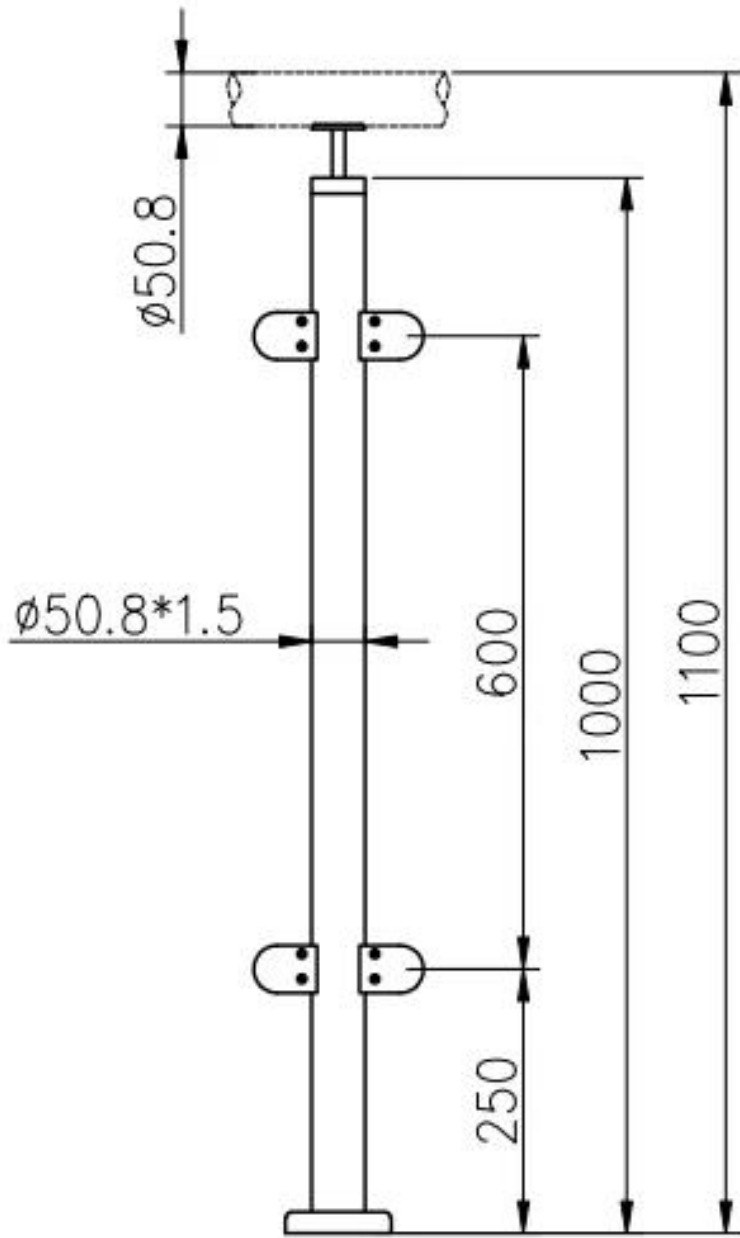

Ruostumaton teräs [Kaiteen kaideportti](#) Kiina valmistaja

description

- Materiaali: ruostumatonta terästä 316 (304-asteikko on saatavana)
- viimeistely: peili kiillotettu tai satiinista harjattu
- Read postikoko: $\varnothing 50.8\text{mm}$ (Asiakkaan halkaisija saatavana), postimuseo 1,5 mm paksu
- Lisävoima: 1100mm (asiakasmäärä saatavilla)
- 8-13 mm lasiin

3 mallia kaiteesta

1. Käsijohdon pääty **LCH-106**

LCH-106

2. Käsihohde 180 asteen middel-kanta **LCH-107**

LCH-107

3. Käsijohde 90 asteen kulmareitti **LCH-108** (135 astetta ja asiakastietokanta)

LCH-108

Kaiteet kaideen yksityiskohdat