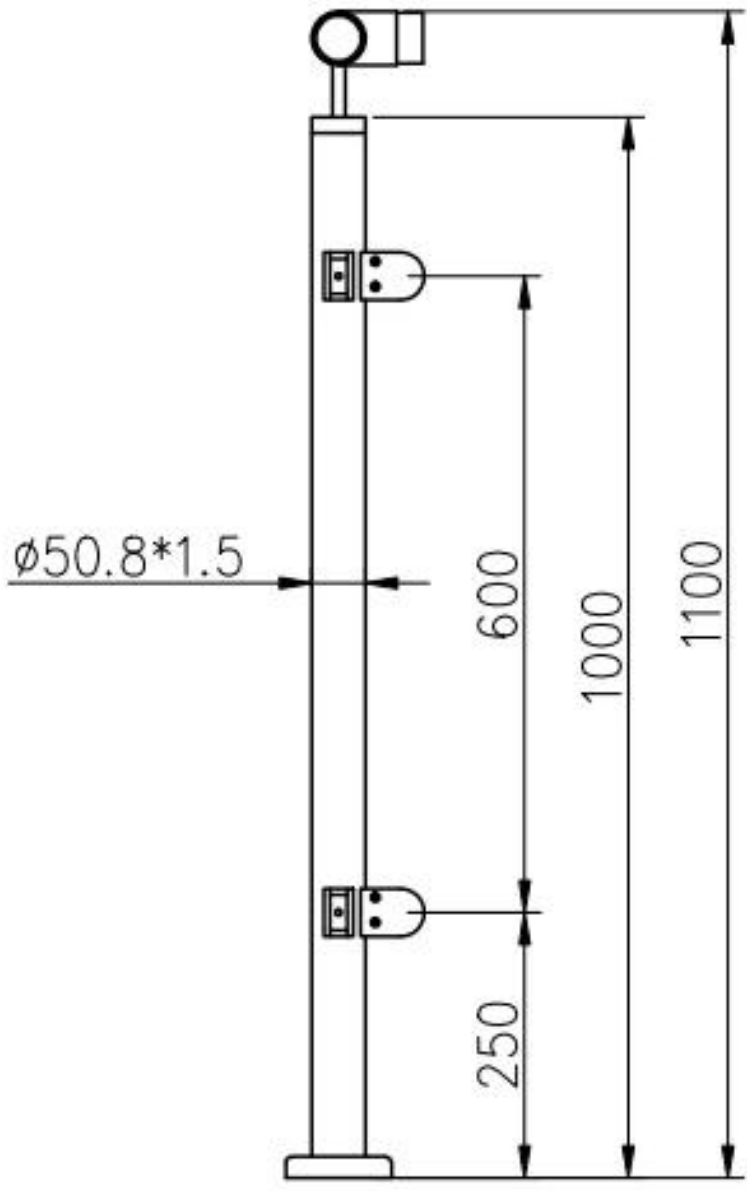

Ruostumaton teräs [Kaiteen kaideportti](#) Kiina valmistaja

description

- Materiaali: ruostumatonta terästä 316 (304-asteikko on saatavana)
- viimeistely: peili kiillotettu tai satiinista harjattu
- Read postikoko: $\varnothing 50.8\text{mm}$ (Asiakkaan halkaisija saatavana), postimuseo 1,5 mm paksu
- Lisävoima: 1100mm (asiakasmäärä saatavilla)
- 8-13 mm lasiin

3 mallia kaiteesta

1. Käsijohdon pääty **LCH-106**

LCH-106

2. Käsihohde 180 asteen middel-kanta **LCH-107**

LCH-107

3. Käsijohde 90 asteen kulmareitti **LCH-108** (135 astetta ja asiakastietokanta)

LCH-108

Kaiteet kaideen yksityiskohdat