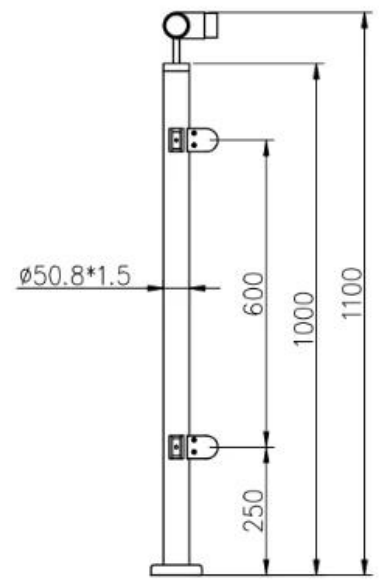

Ruostumattomasta teräksestä valmistettu kaidepylväs parvekkeen / portaikon kaiteiden lasikaitejärjestelmille

1	Materiaali ja viimeistely	Ruostumaton teräs 304/316; Satiini tai peilipinta
2	Korkeus	1000MM / mukautettu koko
3	Tukipylväs	D50,8 * 1,5 (mm) putki; 4-suuntaisesti säädettävä yläkiskon pidike; Neliö tai pyöreä lasikiinnike.
4	Yläkisko	D50,8 * 1,5 (mm) ontto putki
5	Turvallisuuskaide	10mm / 12mm karkaisttu kirkas lasipaneeli
6	Käyttö ja Sijainti	Kaide, kaide, kaide, aita, kaide, kaiteet; Parveke, silta, kansi, puutarha, patio, uima-allas, kuisti, portaat, terassi
7	Asennus	Ylä- / sivuasennettu

**LCH-106**

**LCH-107**

**LCH-108**

Asennus:

## Glass Clamp Installation Guide

Mark and centre punch desired location of blind rivet nut location.

Drill centre punched hole in tube to suit blind rivet nut.

Insert blind rivet nut into tube and fasten with blind rivet tool.

Check installed blind rivet nut is secure and ready for install.

Align half glass clamp with blind rivet nut inline position. Screw in button head cap screw into thread and tighten with hex key.

Select appropriate rubber gasket to suit glass panel thickness. Install rubber gasket into both sides of glass clamp. (Note rubber gasket marked with sizes).