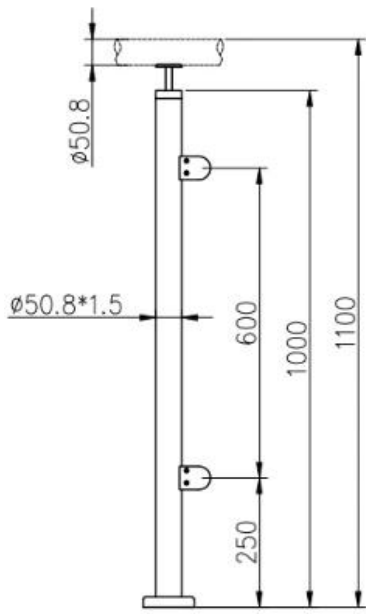

Ruostumattomasta teräksestä valmistettu kaidepylväs parvekkeen / portaikon kaiteiden lasikaitejärjestelmille

1	Materiaali ja viimeistely	Ruostumaton teräs 304/316; Satiini tai peilipinta
2	Korkeus	1000MM / mukautettu koko
3	Tukipylväs	D50,8 * 1,5 (mm) putki; 4-suuntaisesti säädettävä yläkiskon pidike; Neliö tai pyöreä lasikiinnike.
4	Yläkisko	D50,8 * 1,5 (mm) ontto putki
5	Turvallisuuskaide	10mm / 12mm karkaisttu kirkas lasipaneeli
6	Käyttö ja Sijainti	Kaide, kaide, kaide, aita, kaide, kaiteet; Parveke, silta, kansi, puutarha, patio, uima-allas, kuisti, portaat, terassi
7	Asennus	Ylä- / sivuasennettu

**LCH-106**

**LCH-107**

**LCH-108**

Asennus:

## Glass Clamp Installation Guide

Mark and centre punch desired location of blind rivet nut location.

Drill centre punched hole in tube to suit blind rivet nut.

Insert blind rivet nut into tube and fasten with blind rivet tool.

Check installed blind rivet nut is secure and ready for install.

Align half glass clamp with blind rivet nut inline position. Screw in button head cap screw into thread and tighten with hex key.

Select appropriate rubber gasket to suit glass panel thickness. Install rubber gasket into both sides of glass clamp. (Note rubber gasket marked with sizes).