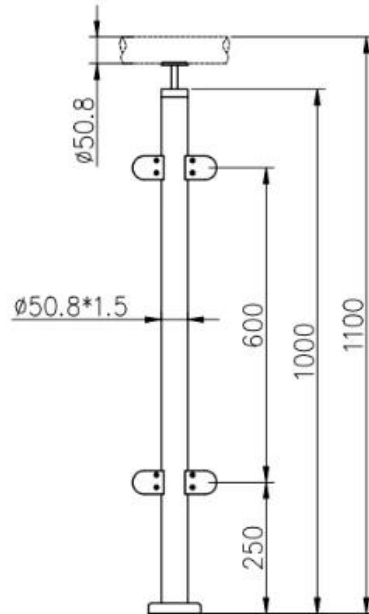

Ruostumattomasta teräksestä valmistettu kaidepylväs parvekkeen / portaikon kaiteiden lasikaitejärjestelmille

1	Materiaali ja viimeistely	Ruostumaton teräs 304/316; Satiini tai peilipinta
2	Korkeus	1000MM / mukautettu koko
3	Tukipylväs	D50,8 * 1,5 (mm) putki; 4-suuntaisesti säädettävä yläkiskon pidike; Neliö tai pyöreä lasikiinnike.
4	Yläkisko	D50,8 * 1,5 (mm) ontto putki
5	Turvallisuuskaide	10mm / 12mm karkaisttu kirkas lasipaneeli
6	Käyttö ja Sijainti	Kaide, kaide, kaide, aita, kaide, kaiteet; Parveke, silta, kansi, puutarha, patio, uima-allas, kuisti, portaat, terassi
7	Asennus	Ylä- / sivuasennettu

**LCH-106**

**LCH-107**

**LCH-108**

Asennus:

## Glass Clamp Installation Guide

Mark and centre punch desired location of blind rivet nut location.

Drill centre punched hole in tube to suit blind rivet nut.

Insert blind rivet nut into tube and fasten with blind rivet tool.

Check installed blind rivet nut is secure and ready for install.

Align half glass clamp with blind rivet nut inline position. Screw in button head cap screw into thread and tighten with hex key.

Select appropriate rubber gasket to suit glass panel thickness. Install rubber gasket into both sides of glass clamp. (Note rubber gasket marked with sizes).