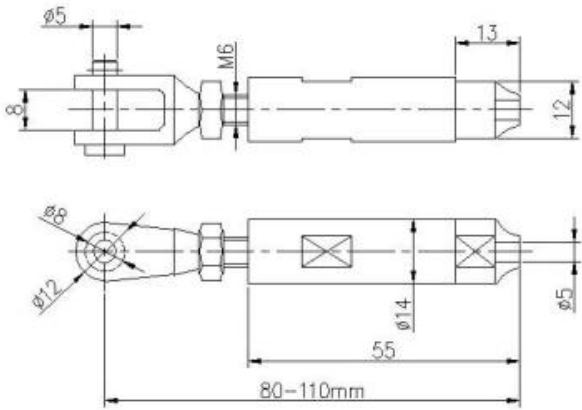

SWAGELESS TYPE CABLE TENSIONER

Malli T804, Swage suunnitella ruostumaton teräs kaapeli kiristintä halkaisija 5mm ja 6mm kaapeli:

Malli T801, Ruostumaton teräs kaapeli kiristintä halkaisija 3mm ja 4mm kaapeli: