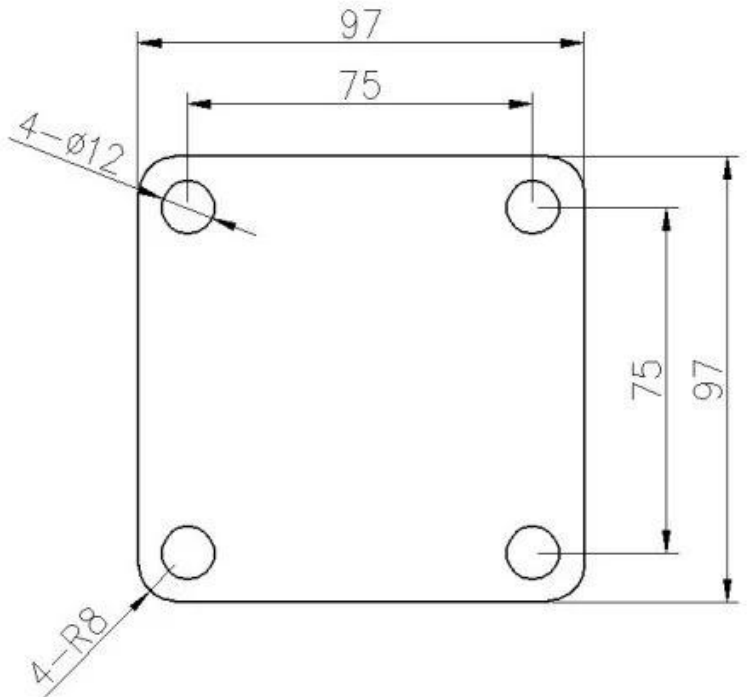

**Ruostumattomasta teräksestä valmistettu duplex 2205 lasitappikiinnike
kehuksettomälle uima-altaan aidan lasikaiteelle**

Tuote näytä

Satiininen pinta

Mattamusta pinta

Tekninen piirustus

Mattamustat lasikiinnikkeet ja niihin liittyvät saranat ja salvat