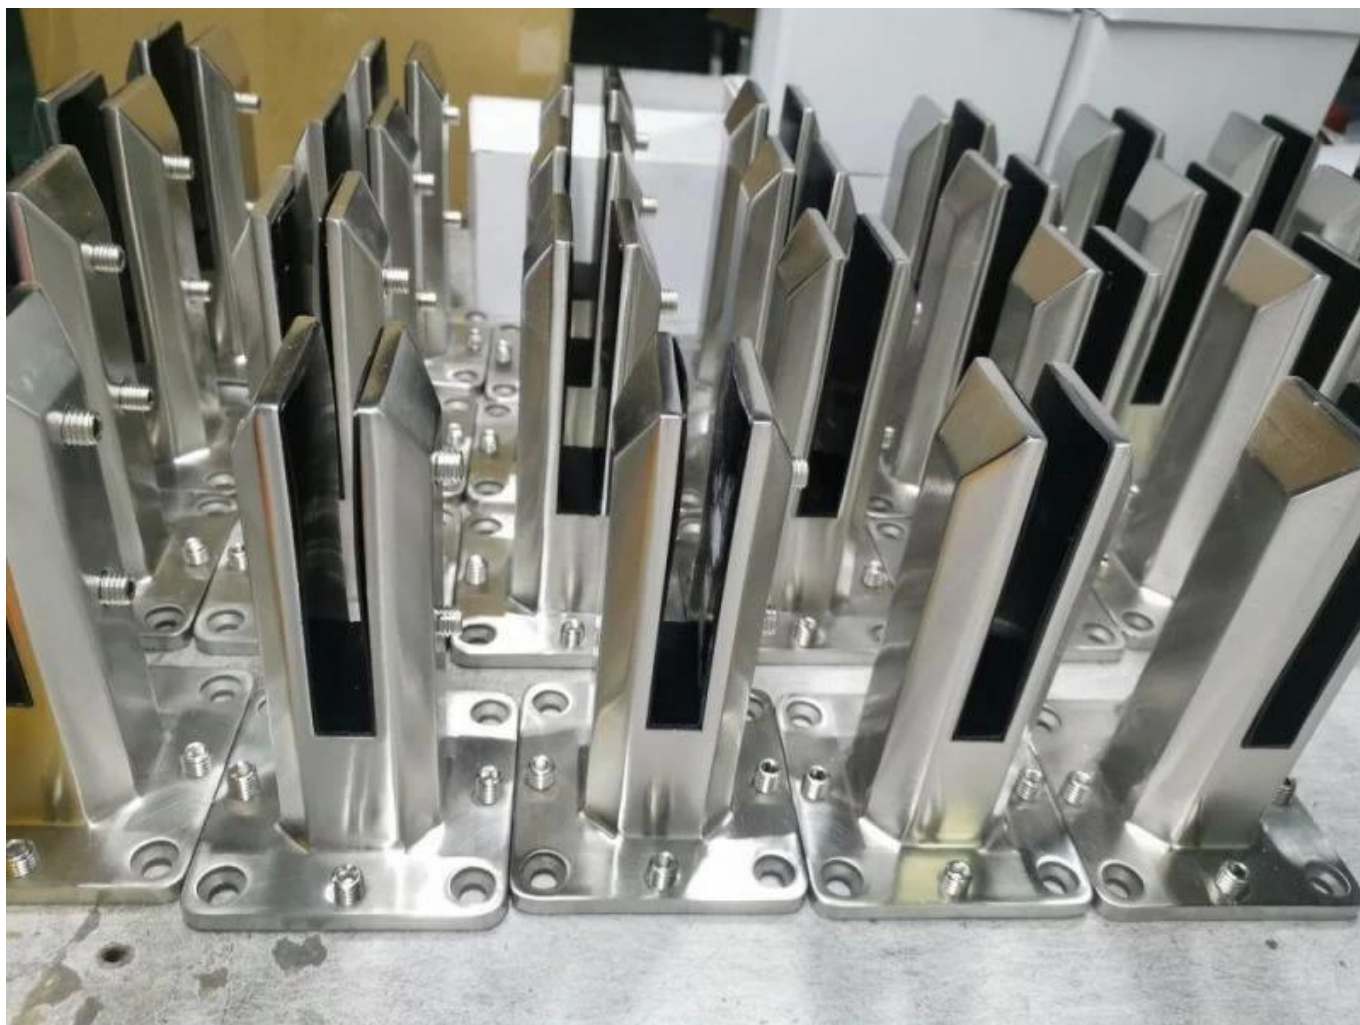

**Ruostumattomasta teräksestä valmistettu duplex 2205 lasitappikiinnike
kehuksettomälle uima-altaan aidan lasikaiteelle**

Tuote näytä

Satiininen pinta

Mattamusta pinta

Tekninen piirustus

Mattamustat lasikiinnikkeet ja niihin liittyvät saranat ja salvat