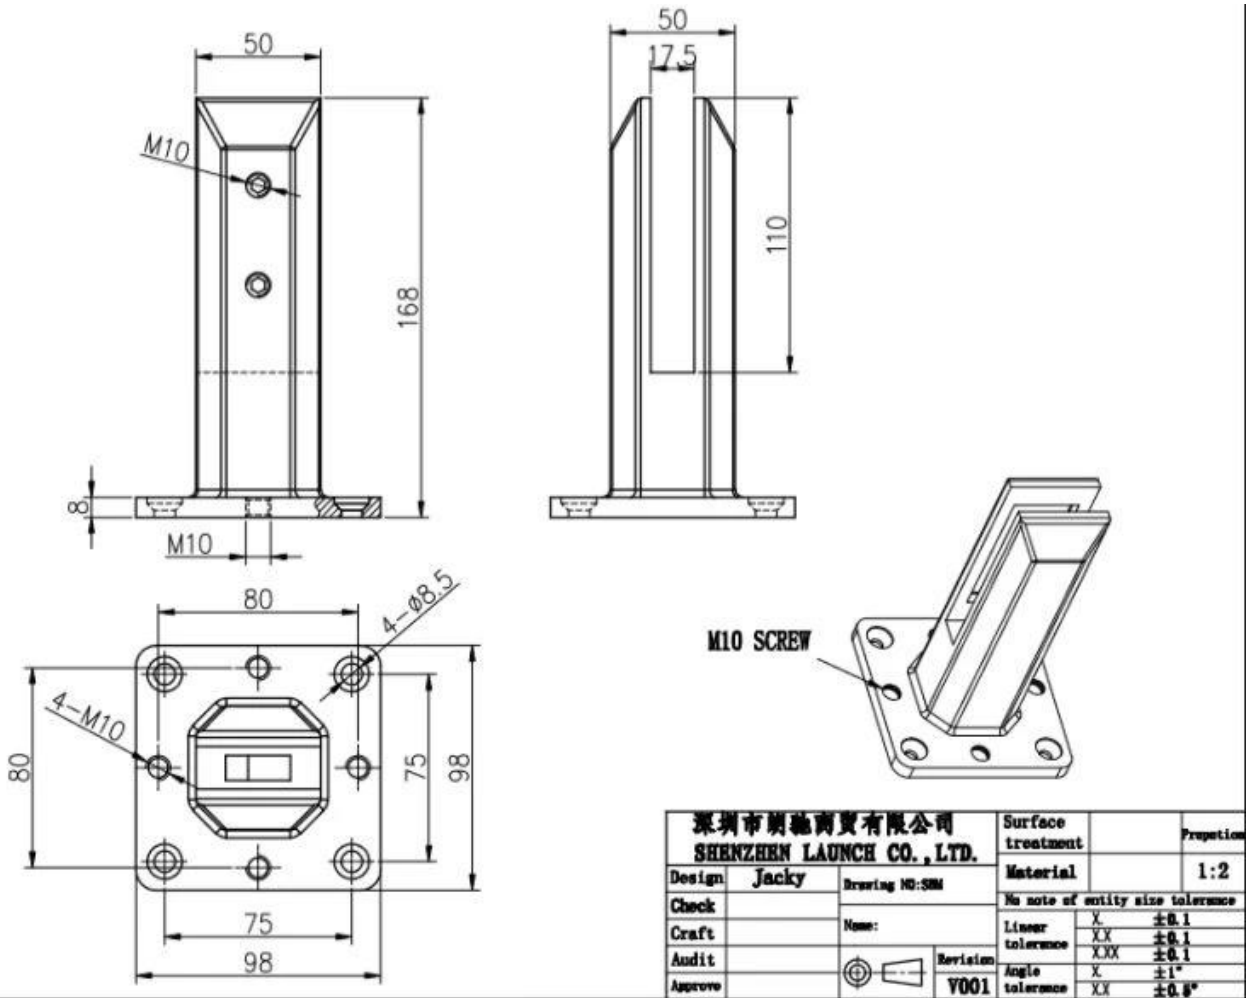

**Ruostumattomasta teräksestä valmistettu duplex 2205 lasitappikiinnike
kehuksettomälle uima-altaan aidan lasikaiteelle**

Tuote näytä

Satiininen pinta

Mattamusta pinta

Tekninen piirustus

Mattamustat lasikiinnikkeet ja niihin liittyvät saranat ja salvat