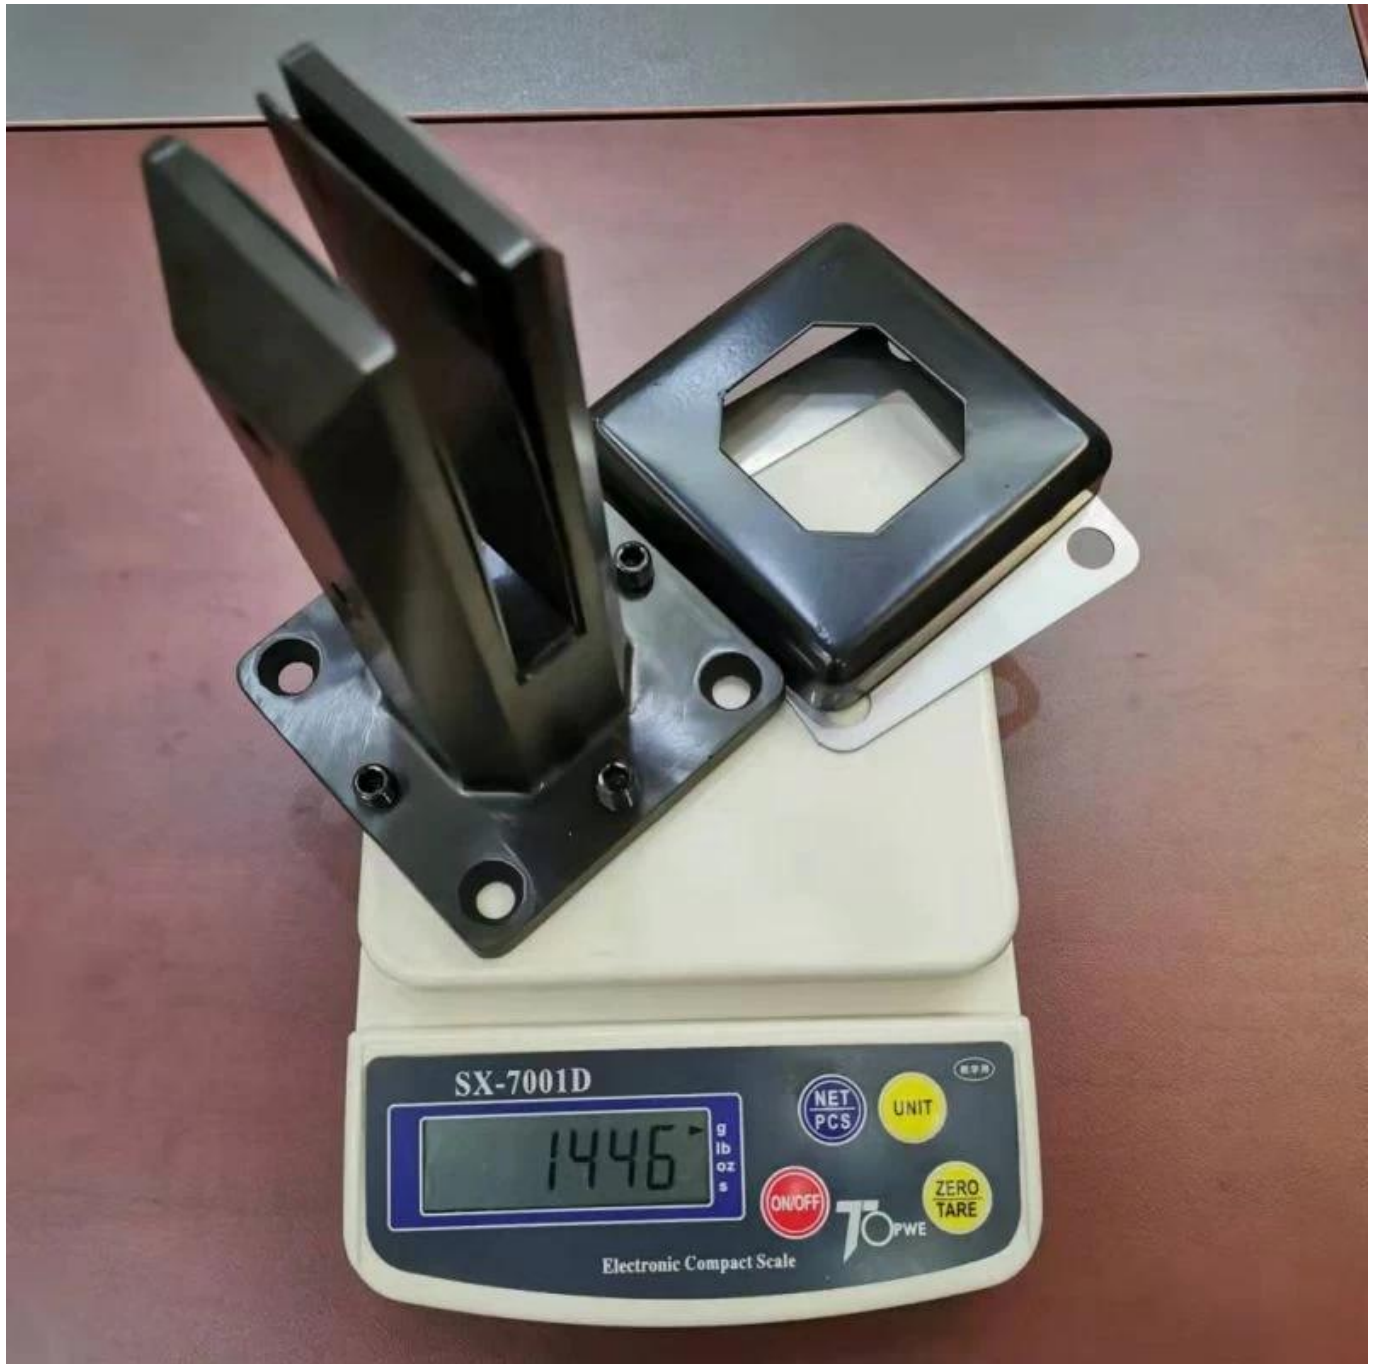

**Ruostumattomasta teräksestä valmistettu duplex 2205 lasitappikiinnike
kehuksettomälle uima-altaan aidan lasikaiteelle**

Tuote näytä

Satiininen pinta

Mattamusta pinta

Tekninen piirustus

Mattamustat lasikiinnikkeet ja niihin liittyvät saranat ja salvat