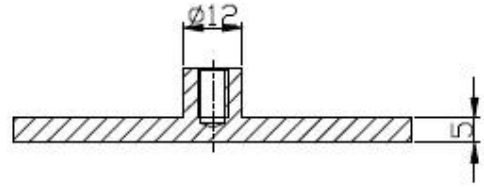

(2) Muun tyyppinen lasipuristin, jota toimitamme:

STAINLESS STEEL BALUSTRADE AND FITTINGS

SHENZHEN LAUNCH CO., LTD

<http://www.chinabalustrade.com>

GLASS CLAMP

Part No.	Material	Finish	Size	Glass thickness
• G102 • G102R	• AISI 304 • AISI 316	• Satin • Mirror	• 44x44x25mm • 48x44x25mm	• 8-10mm

Part No.	Material	Finish	Size	Glass thickness
• G103 • G103R	• AISI 304 • AISI 316	• Satin • Mirror	• 50x40x22mm • 52x40x22mm	• 6-8mm

Part No.	Material	Finish	Size	Glass thickness
• G104 • G104R	• AISI 304 • AISI 316	• Satin • Mirror	• 50x40x26mm • 52x40x26mm	• 8-10mm

Part No.	Material	Finish	Size	Glass thickness
• G105 • G105R	• AISI 304 • AISI 316	• Satin • Mirror	• 53x45x23mm • 58x45x23mm	• 10-12mm

Part No.	Material	Finish	Size	Glass thickness
• G106 • G106R	• AISI 304 • AISI 316	• Satin • Mirror	• 50x40x25mm • 52x45x25mm	• 6-8mm • Used at corner

Part No.	Material	Finish	Size	Glass thickness
• G107 • G107R	• AISI 304 • AISI 316	• Satin • Mirror	• 63x45x28mm • 68x45x28mm	• 10mm

Part No.	Material	Finish	Size	Glass thickness
• G108 • G108R	• AISI 304 • AISI 316	• Satin • Mirror	• 55x55x25mm • 58x55x25mm	• 10-12mm

Part No.	Material	Finish	Size	Glass thickness
• BC-60	• AISI 304 • AISI 316	• Satin • Mirror	• Dia 60mm	• 8-12mm

Part No.	Material	Finish	Size	Glass thickness
• BC-80x35	• AISI 304 • AISI 316	• Satin • Mirror	• 80x35mm	• 8-12mm

Part No.	Material	Finish	Size	Glass thickness
• CB-180	• AISI 304 • AISI 316	• Satin • Mirror	• glass to wall	• 8-12mm

Part No.	Material	Finish	Size	Glass thickness
• CB-90	• AISI 304 • AISI 316	• Satin • Mirror	• 52x52x25mm	• 8-12mm

Part No.	Material	Finish	Size	Glass thickness
• PV-90	• AISI 304 • AISI 316	• Satin • Mirror	• 50x51.3mm	• 8-12mm

Part No.	Material	Finish	Size	Glass thickness
• PV-180	• AISI 304 • AISI 316	• Satin • Mirror	• 60x25mm	• 10-12mm