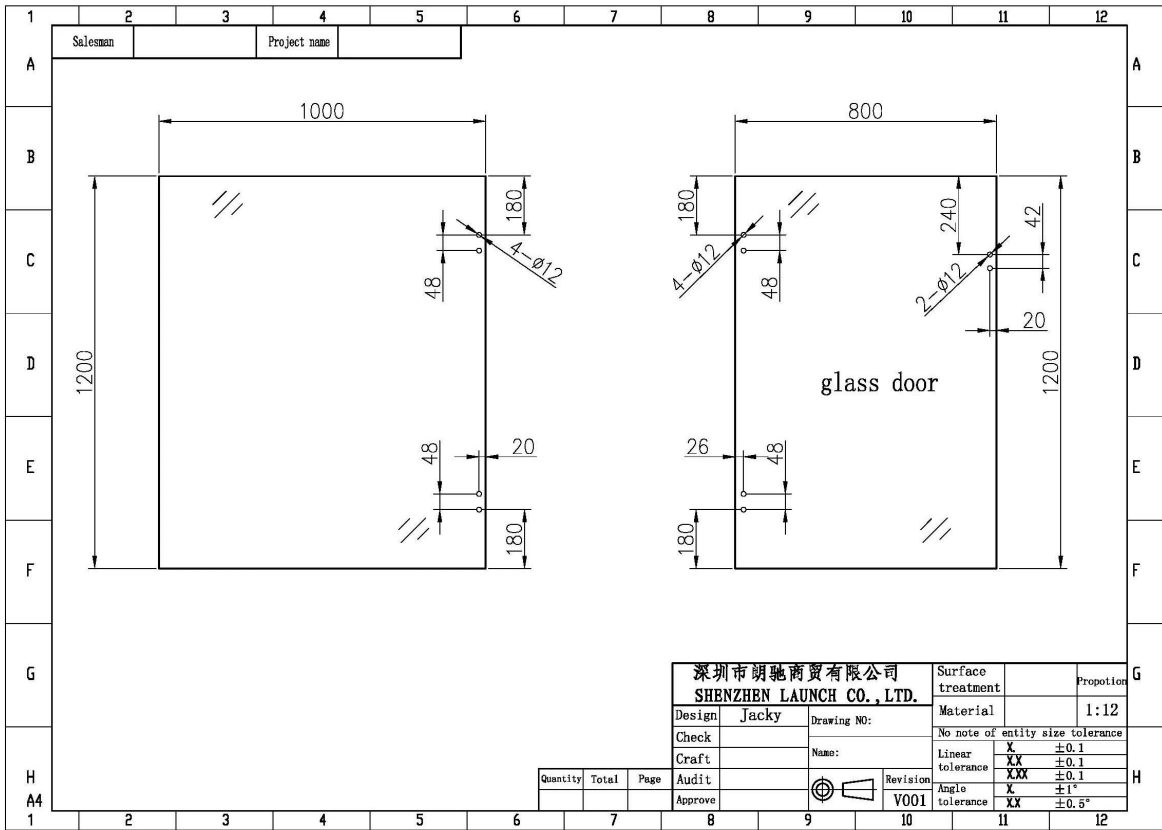

## **G-R 1**

- 3) Lasi ruutuun / seinän saranaan  
- Malli no: G-W1  
- Nettopaino: 320 g / kpl

**G-W 1**

4) Poratun reiän koko