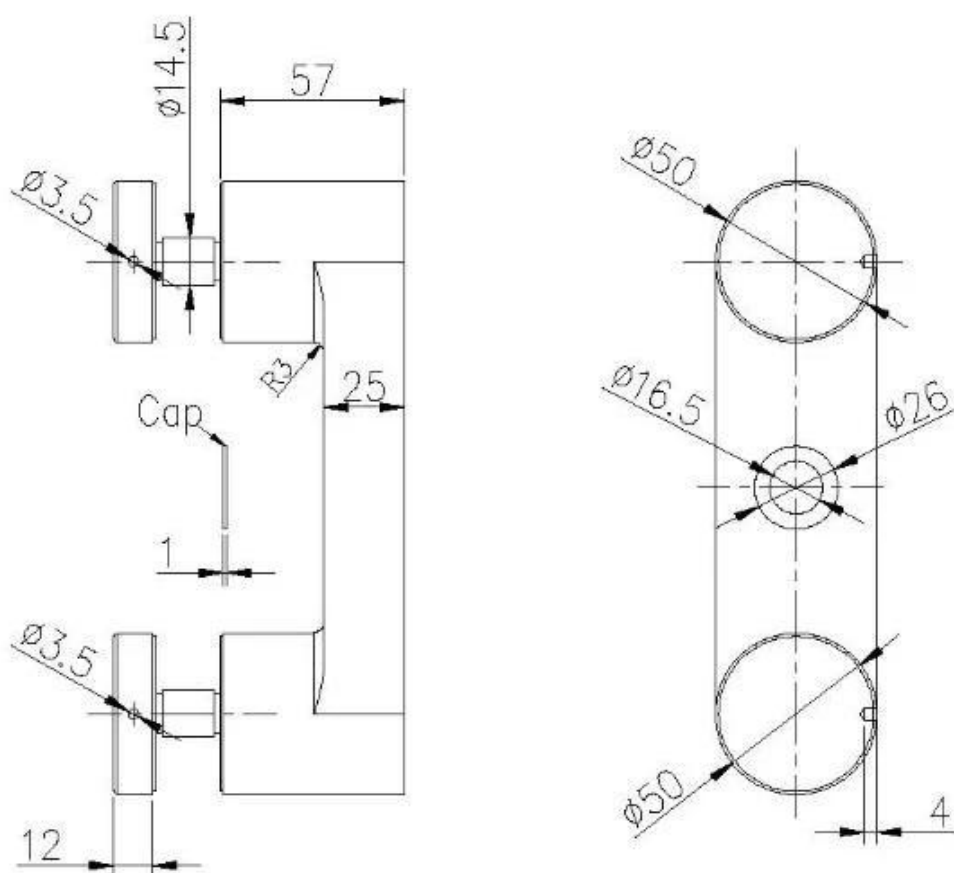

PulttiKiinnitysRuostumattomasta teräksestä valmistettu lasi Spider-sovitus 20 mm:n lasillevarthenlasi-kaiteettaiverhoseinät.Lasin hämähäkin sovitus tehdään tarkkuusvalulla muotissa.

Kuvat lasi Spider Standoff -

Mitat lasi Spider Standoff -

Tuotantokuvat -

Pakkaus - 1 PC Glass Spider Asennus vaahtopussiin, sitten laatikkoon