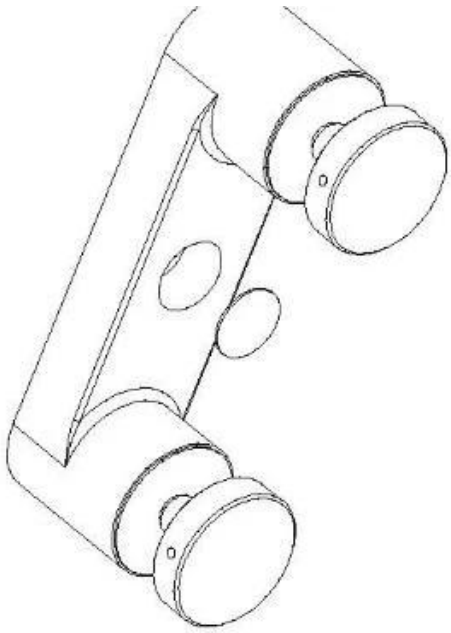

PulttiKiinnitysRuostumattomasta teräksestä valmistettu lasi Spider-sovitus 20 mm:n lasillevarthenlasi-kaiteettaiverhoseinät.Lasin hämähäkin sovitus tehdään tarkkuusvalulla muotissa.

Kuvat lasi Spider Standoff -

Mitat lasi Spider Standoff -

Tuotantokuvat -

Pakkaus - 1 PC Glass Spider Asennus vaahtopussiin, sitten laatikkoon