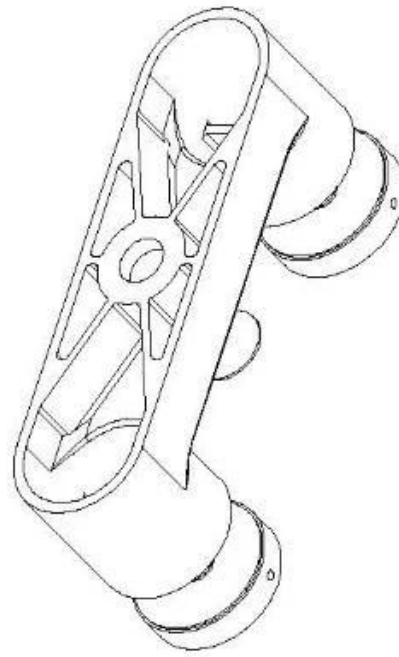

PulttiKiinnitysRuostumattomasta teräksestä valmistettu lasi Spider-sovitus 20 mm:n lasillevarthenlasi-kaiteettaiverhoseinät.Lasin hämähäkin sovitus tehdään tarkkuusvalulla muotissa.

Kuvat lasi Spider Standoff -

Mitat lasi Spider Standoff -

Tuotantokuvat -

Pakkaus - 1 PC Glass Spider Asennus vaahtopussiin, sitten laatikkoon