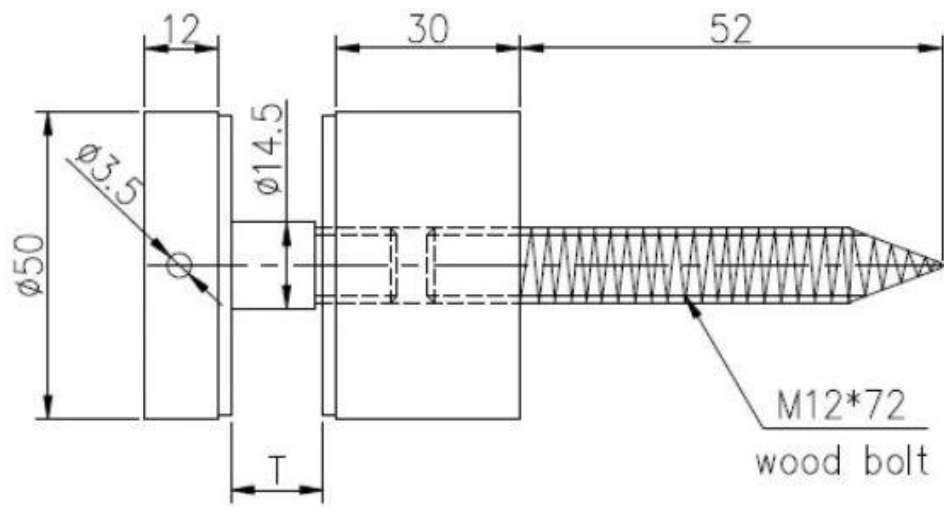

Ruostumattomasta teräksestä valmistettu lasikuva, jota käytetään parvekkeen lasikaiteen ja portaat

Tuotenäytä  
Lasikudotuskanssaruuvitvartenbetoni

**Lasin standoff, jossa on terävä ruuvit puuhun**

**KEBIL** 科比奥®

|  |       |                   |                                  |     |         |
|--|-------|-------------------|----------------------------------|-----|---------|
| 深圳市朗馳商貿有限公司<br>SHENZHEN LAUNCH CO., LTD. |       |                   | Surface treatment                |     | Proport |
|  |       |                   | Material                         |     | 1:1     |
| Design                                   | Jacky | Drawing NO: SF-68 | No note of entity size tolerance |     |         |
| Check                                    |       | Name: Standoff    | Linear tolerance                 | X   | ±0.1    |
| Craft                                    |       |                   |                                  | XX  | ±0.1    |
| Audit                                    |       |                   |                                  | XXX | ±0.1    |
| Approve                                  |       |                   | Angle tolerance                  | X   | ±1°     |
|  |       |                   |                                  | XX  | ±0.5°   |
| Quantity                                 | Total | Page              |                                  |     |         |
|  |       |                   |                                  |     |         |