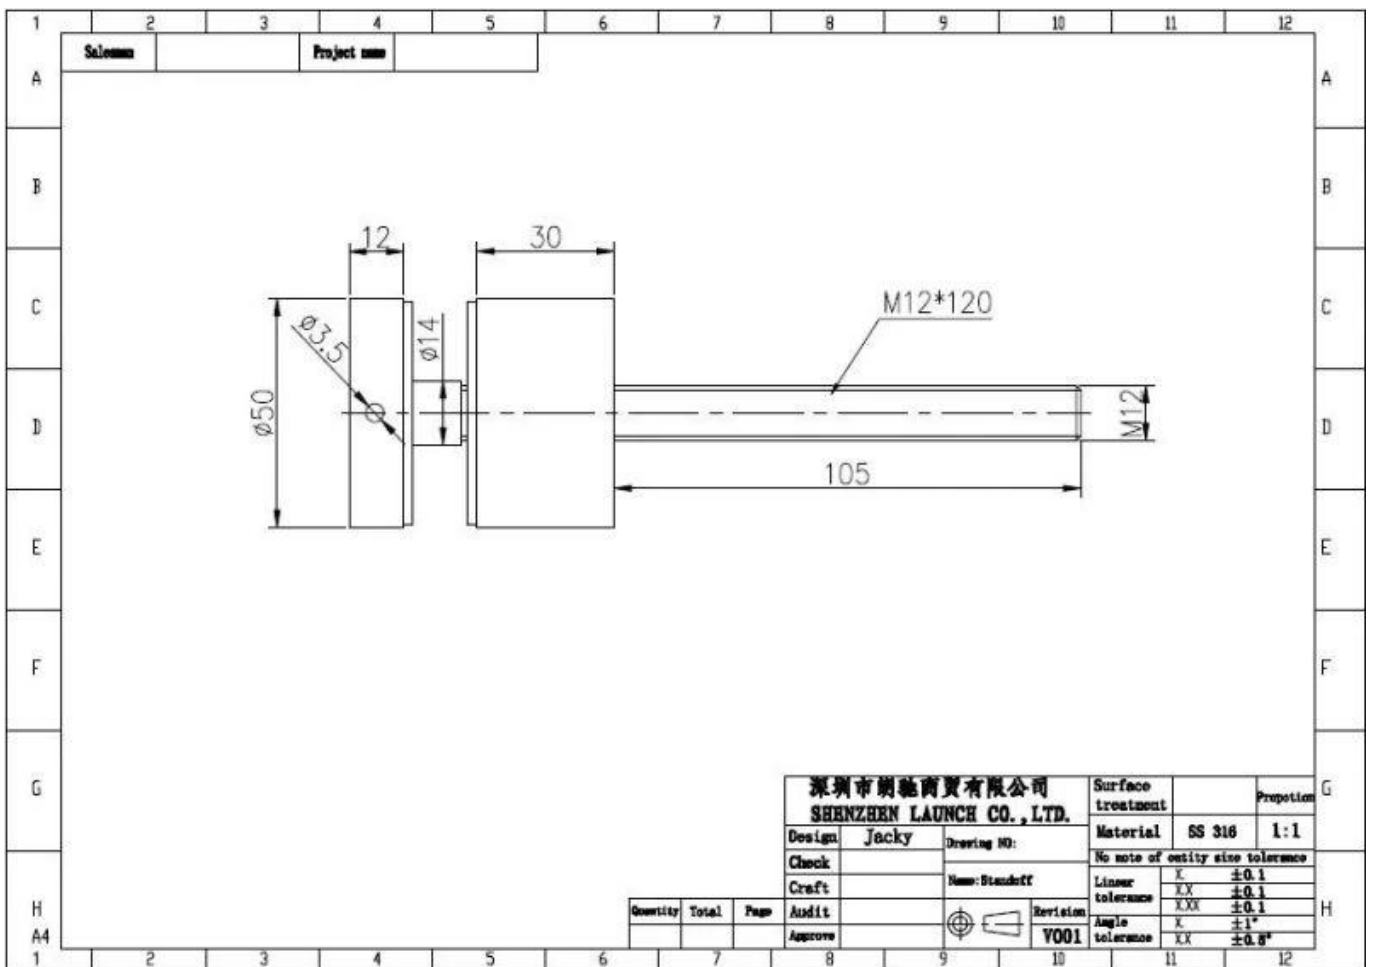

Ruostumattomasta teräksestä valmistettu lasikuva, jota käytetään parvekkeen lasikaiteen ja portaat

Tuotenäytä  
Lasikudotuskanssaruuvitvartenbetoni

**Lasin standoff, jossa on terävä ruuvit puuhun**

**KEBIL** 科比奥®

|  |       |                   |                                  |     |         |
|--|-------|-------------------|----------------------------------|-----|---------|
| 深圳市朗馳商貿有限公司<br>SHENZHEN LAUNCH CO., LTD. |       |                   | Surface treatment                |     | Proport |
|  |       |                   | Material                         |     | 1:1     |
| Design                                   | Jacky | Drawing NO: SF-68 | No note of entity size tolerance |     |         |
| Check                                    |       | Name: Standoff    | Linear tolerance                 | X   | ±0.1    |
| Craft                                    |       |                   |                                  | XX  | ±0.1    |
| Audit                                    |       |                   |                                  | XXX | ±0.1    |
| Approve                                  |       |                   | Angle tolerance                  | X   | ±1°     |
|  |       |                   |                                  | XX  | ±0.5°   |
| Quantity                                 | Total | Page              |                                  |     |         |
|  |       |                   |                                  |     |         |