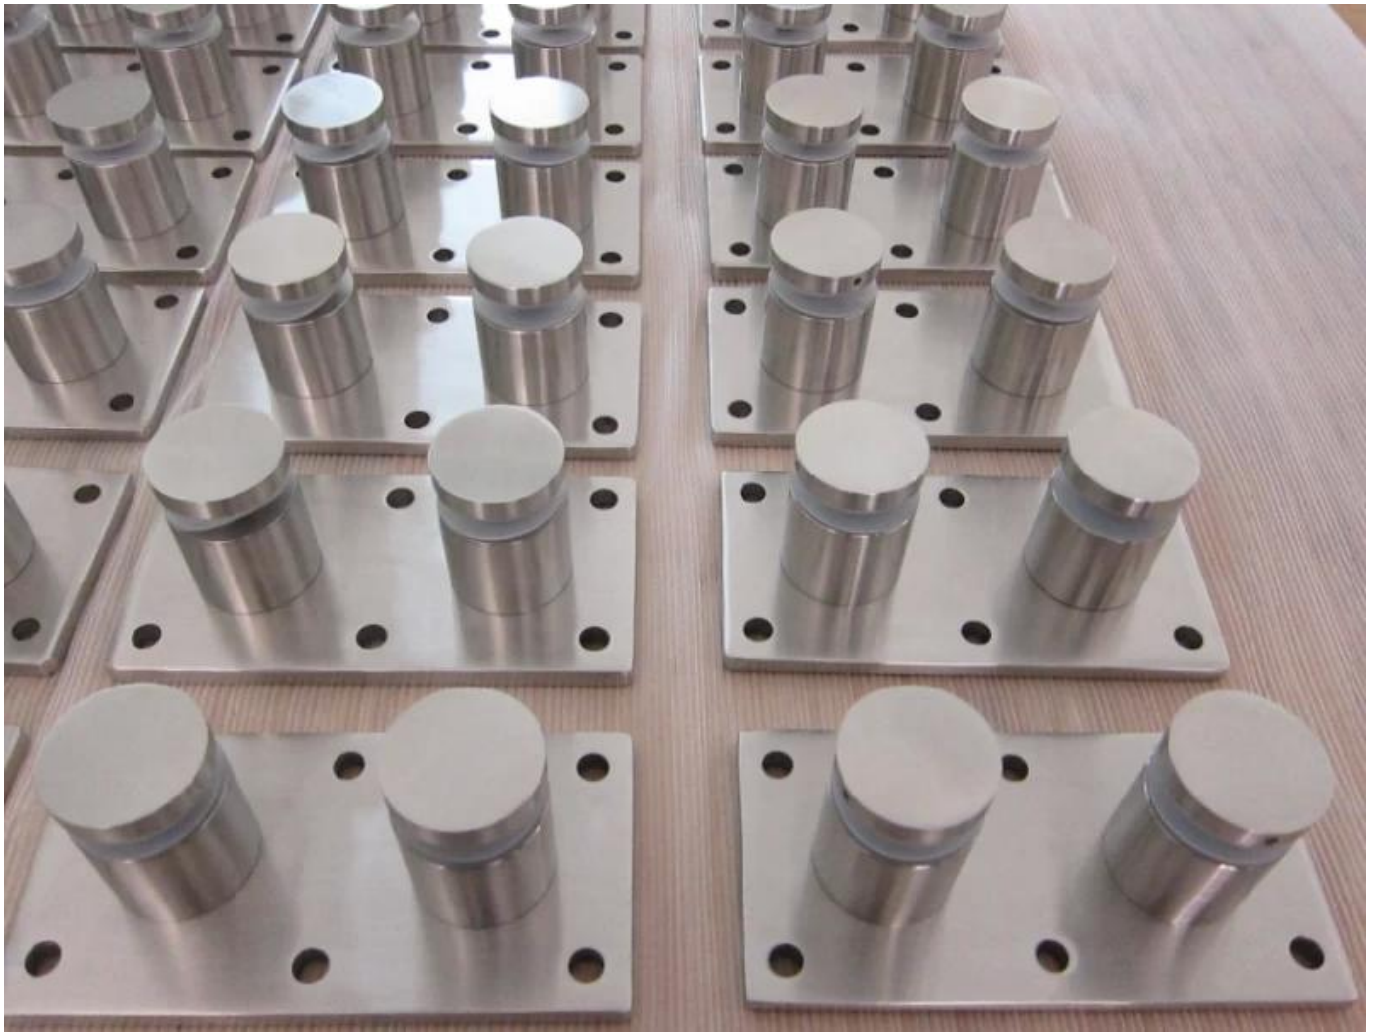

Glass Standoff on hieno kiinnike, joka voi kiinnittää lasi vakaasti pitkällä pultilla seinään tai ruuvilla puuhun. Hyvät käyttäjäkokemukset ja upea ulkoinen näkymä osoittivat, että se on erittäin suosittu monissa sovelluksissa, kuten koti, huvila, toimistorakennus jne. Portaikkokaiteet ja parvekekaiteet ovat yleisiä käytettyjä paikkoja

Part No.	Material	Finish	Body	Bolt size
▪ SF-38Z	▪ AISI 304 ▪ AISI 316	▪ Satin ▪ Mirror	▪ hollow type ▪ 38x7.5;38x38mm ▪ silicon rubber gasket included	▪ M8x70 hexagonal screw

Part No.	Material	Finish	Body	Mounting plate size
▪ SF-50T	▪ AISI 304 ▪ AISI 316	▪ Satin ▪ Mirror	▪ 50x10;50x30mm ▪ silicon rubber gasket included	▪ 200x100x10mm

Alla on neljä erilaista vakiomallia, räätälöity koko ja rakenne ovat saatavilla myös tarvittaessa.

Malli nro: SF30

Mallinnumero: SF-38Z

Mallinnumero: SF50T

Pakkauskuvat

Sovelluskuvat