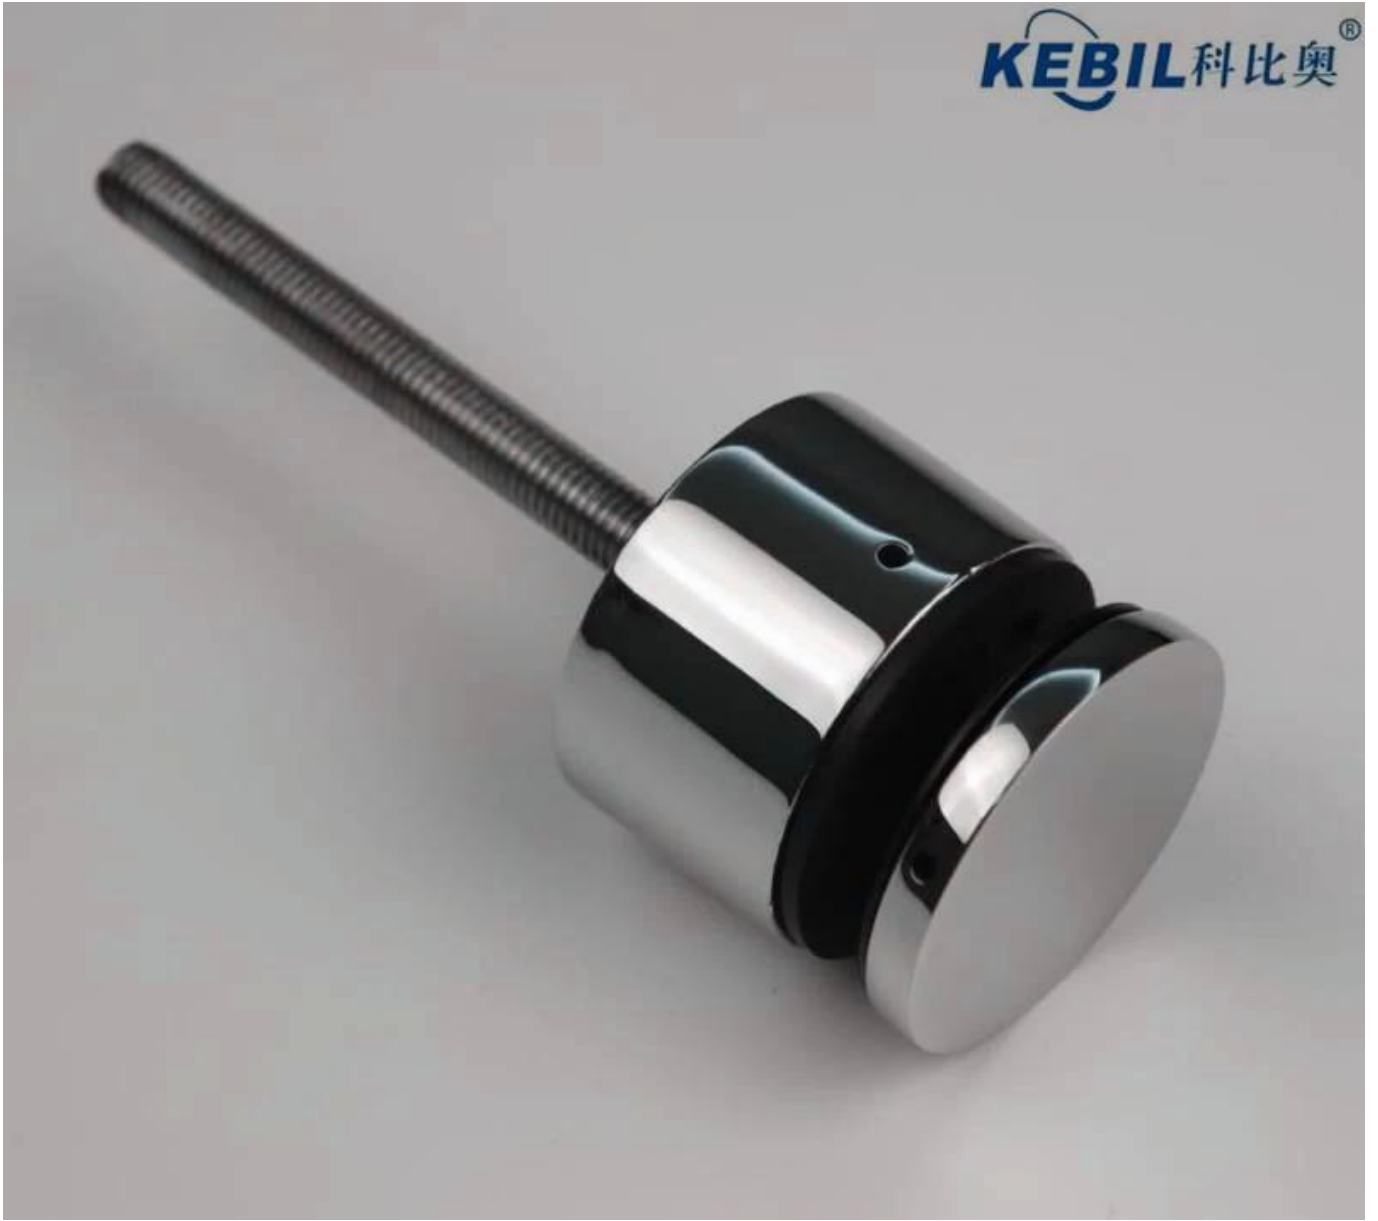

Mallinnumero: SF50T