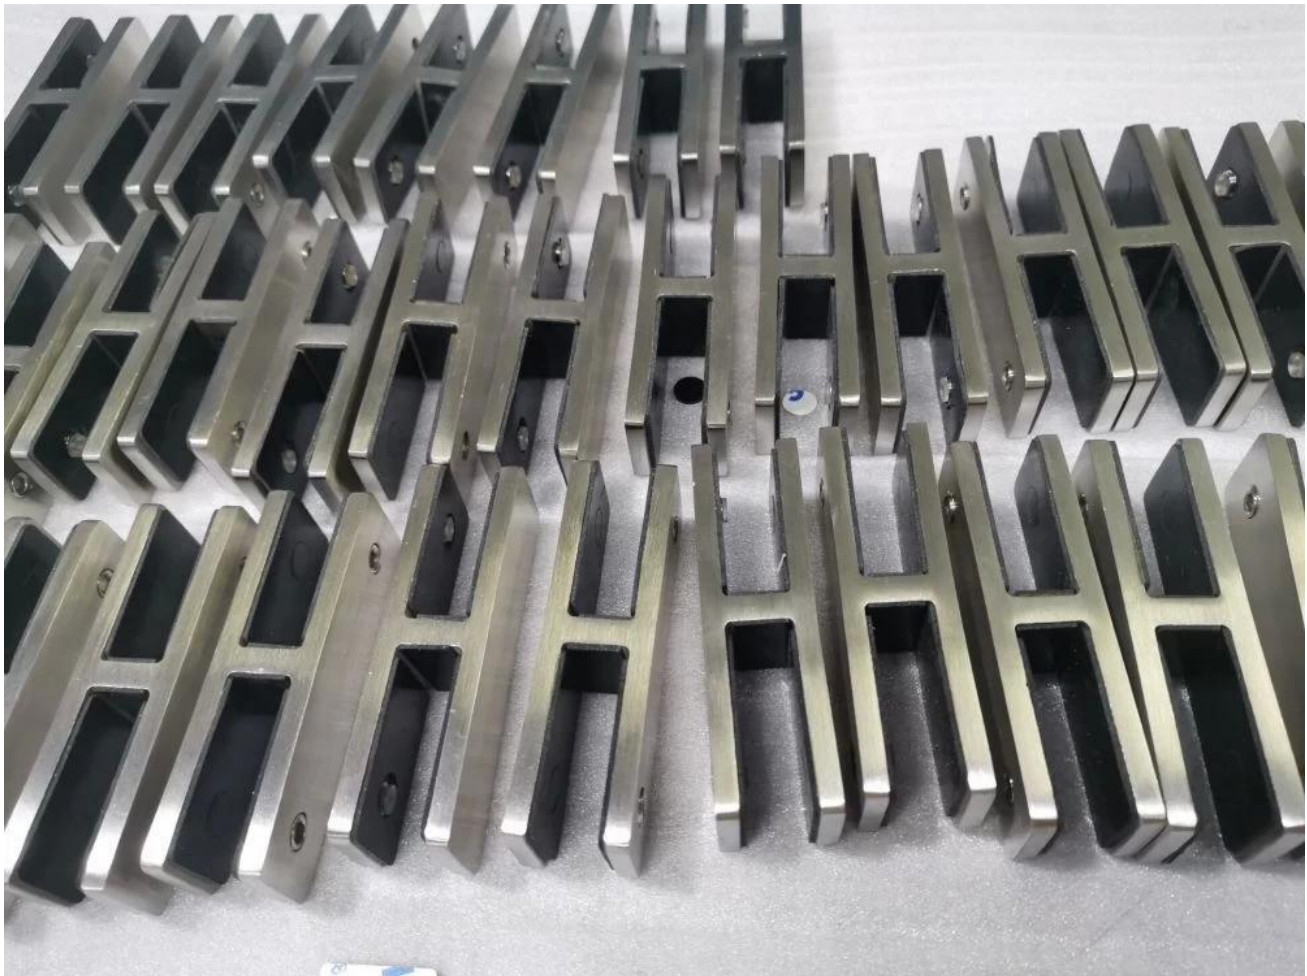

Tuotteen eritelmä:

Tuotteen nimi	Ruostumattomasta teräksestä valmistettu lasi lasi 180 asteen kulman lasin kiinnitysleikkeitä
Materiaali	Ruostumaton teräs 316 tai 304
Pinnan viimeistely	Satin harjattu, peili kiillotettu, matta musta, kiilto musta, kulta jne.
Lasipaksuus	10-12 mm, muut räätälöidyt lasi ovat käytettävissä
Asennettu	Lasi lasille
Kaidetyypit	Käytetään enimmäkseen kehyksetön lasilevyyn
Sovellus	Uima-allas aidat, parveke lasisaira jne.

Tuotenäytä:

Teknillinen piirustus:

Glass TO GLASS HOLDER 180°

Production Valokuvat:

Projektin kuvat:

Ottaa yhteyttätiedot:

Jos sinulla on kysyttävää niille, ota rohkeasti yhteyttä minuun.

Wendy