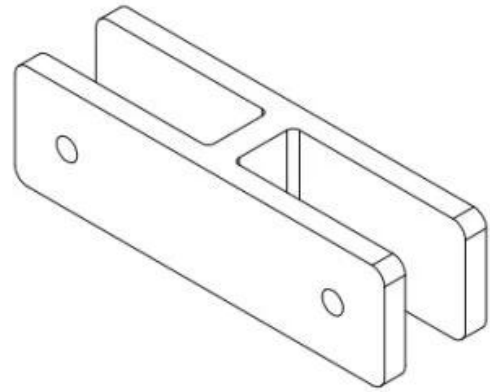

Tuotteen eritelmä:

Tuotteen nimi	Ruostumattomasta teräksestä valmistettu lasi lasi 180 asteen kulman lasin kiinnitysleikkeitä
Materiaali	Ruostumaton teräs 316 tai 304
Pinnan viimeistely	Satin harjattu, peili kiillotettu, matta musta, kiilto musta, kulta jne.
Lasipaksuus	10-12 mm, muut räätälöidyt lasi ovat käytettävissä
Asennettu	Lasi lasille
Kaidetyypit	Käytetään enimmäkseen kehyksetön lasilevyyn
Sovellus	Uima-allas aidat, parveke lasisaira jne.

Tuotenäytä:

Teknillinen piirustus:

Glass TO GLASS HOLDER 180°

Production Valokuvat:

Projektin kuvat:

Ottaa yhteyttätiedot:

Jos sinulla on kysyttävää niille, ota rohkeasti yhteyttä minuun.

Wendy