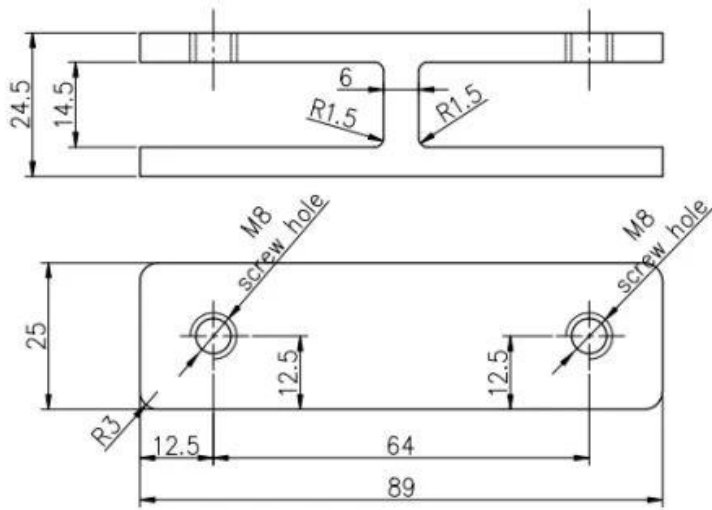

Tuotteen eritelmä:

Tuotteen nimi	Ruostumattomasta teräksestä valmistettu lasi lasi 180 asteen kulman lasin kiinnitysleikkeitä
Materiaali	Ruostumaton teräs 316 tai 304
Pinnan viimeistely	Satin harjattu, peili kiillotettu, matta musta, kiilto musta, kulta jne.
Lasipaksuus	10-12 mm, muut räätälöidyt lasi ovat käytettävissä
Asennettu	Lasi lasille
Kaidetyypit	Käytetään enimmäkseen kehyksetön lasilevyyn
Sovellus	Uima-allas aidat, parveke lasisaira jne.

Tuotenäytä:

Teknillinen piirustus:

Glass TO GLASS HOLDER 180°

Production Valokuvat:

Projektin kuvat:

Ottaa yhteyttätiedot:

Jos sinulla on kysyttävää niille, ota rohkeasti yhteyttä minuun.

Wendy