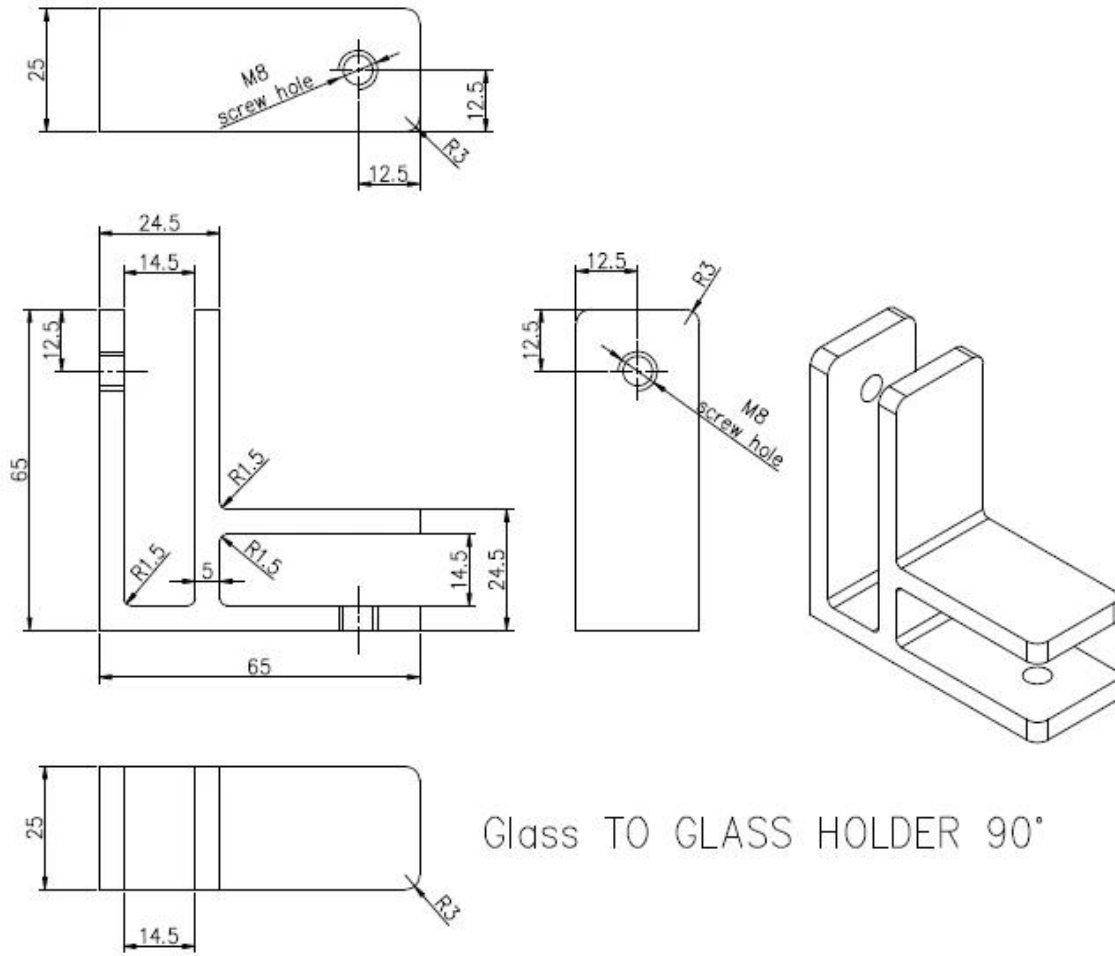

Tuotteen eritelmä:

Tuotteen nimi	Ruostumattomasta teräksestä valmistettu lasi lasi 90 asteen kulman lasin kiinnitysleikkeitä
Materiaali	Ruostumaton teräs 316 tai 304
Pinnan viimeistely	Satin harjattu, peili kiillotettu, matta musta, kiilto musta, kulta jne.
Lasipaksuus	10-12 mm, muut räätälöidyt lasi ovat käytettävissä
Asennettu	Lasi lasille
Kaidetyypit	Käytetään enimmäkseen kehyksetön lasilevyyn
Sovellus	Uima-allas aidat, parveke lasisaira jne.

Tuotenäytä:

Teknillinen piirustus:

Glass TO GLASS HOLDER 90°

Production Valokuvat:

Projektin kuvat:

Ottaa yhteyttä tiedot:

Jos sinulla on kysyttävää niille, ota rohkeasti yhteyttä minuun.

Wendy