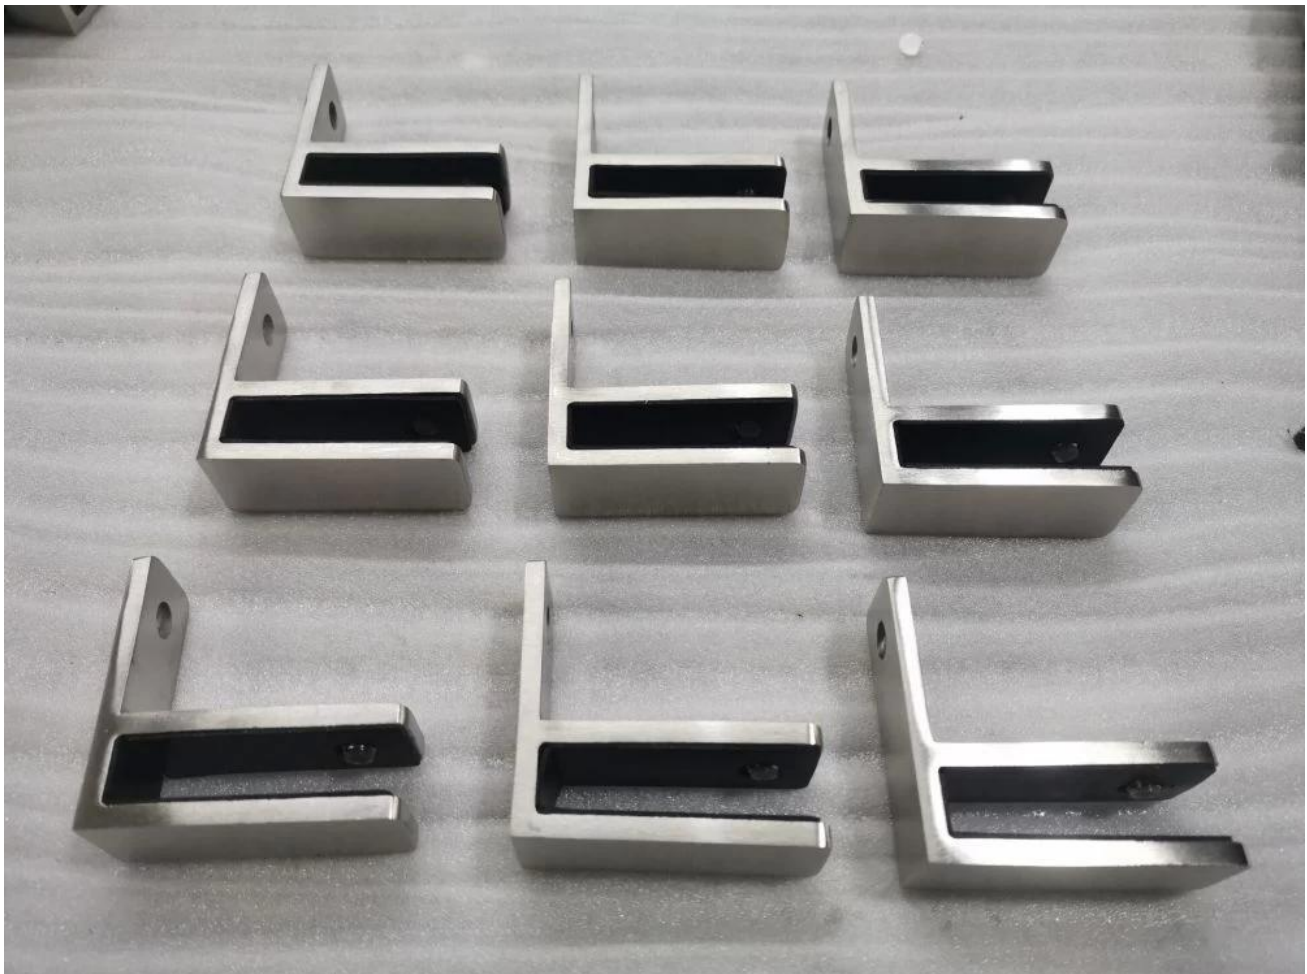

Production Valokuvat: