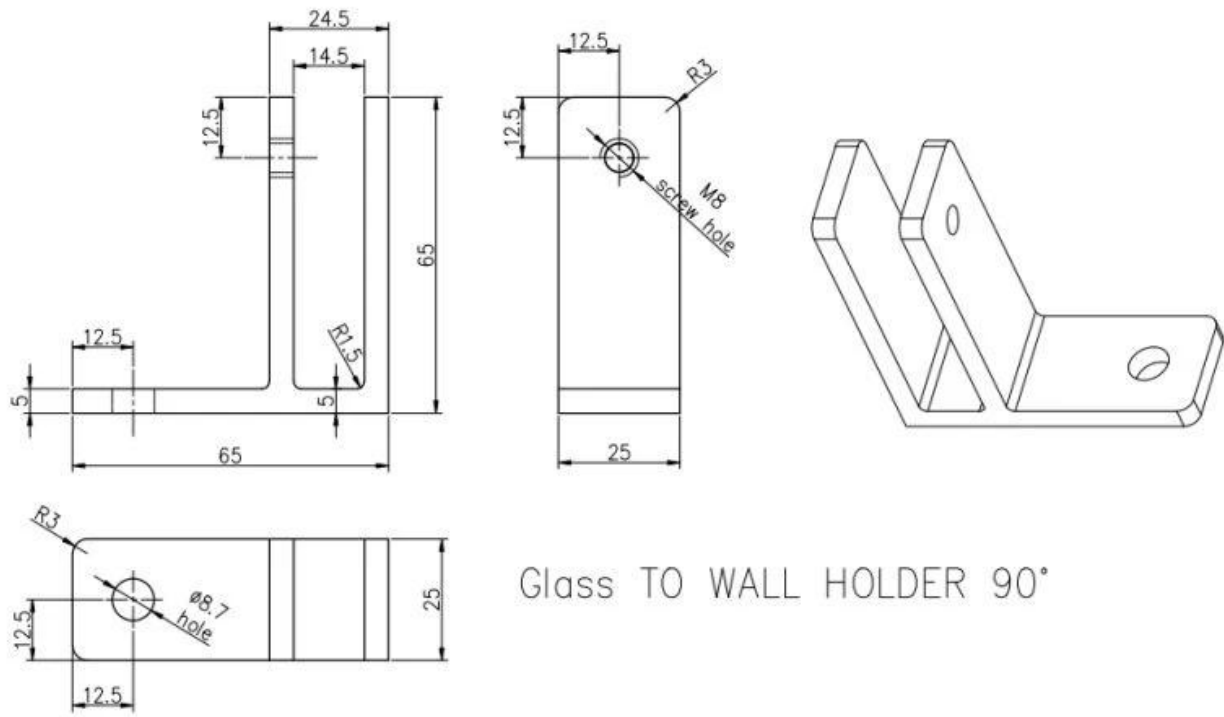

Tuotteen eritelmä:

Tuotteen nimi	Ruostumattomasta teräksestä valmistettu lasi seinälle 90 asteen kulman lasin kiinnitysleikkeet
Materiaali	Ruostumaton teräs 316 tai 304
Pinnan viimeistely	Satin harjattu, peili kiillotettu, matta musta, kiilto musta, kulta jne.
Lasipaksuus	10-12 mm, muut räätälöidyt lasi ovat käytettävissä
Asennettu	Lasi seinään
Kaidetyypit	Käytetään enimmäkseen kehyksetön lasilevyyn
Sovellus	Uima-allas aidat, parveke lasisaira jne.

Tuotenäytä:

Teknillinen piirustus:

Glass TO WALL HOLDER 90°

Production Valokuvat:

Ottaa yhteyttätiedot:

Jos sinulla on kysyttävää niille, ota rohkeasti yhteyttä minuun.

Wendy

Sähköposti: sales04@launch-china.cn