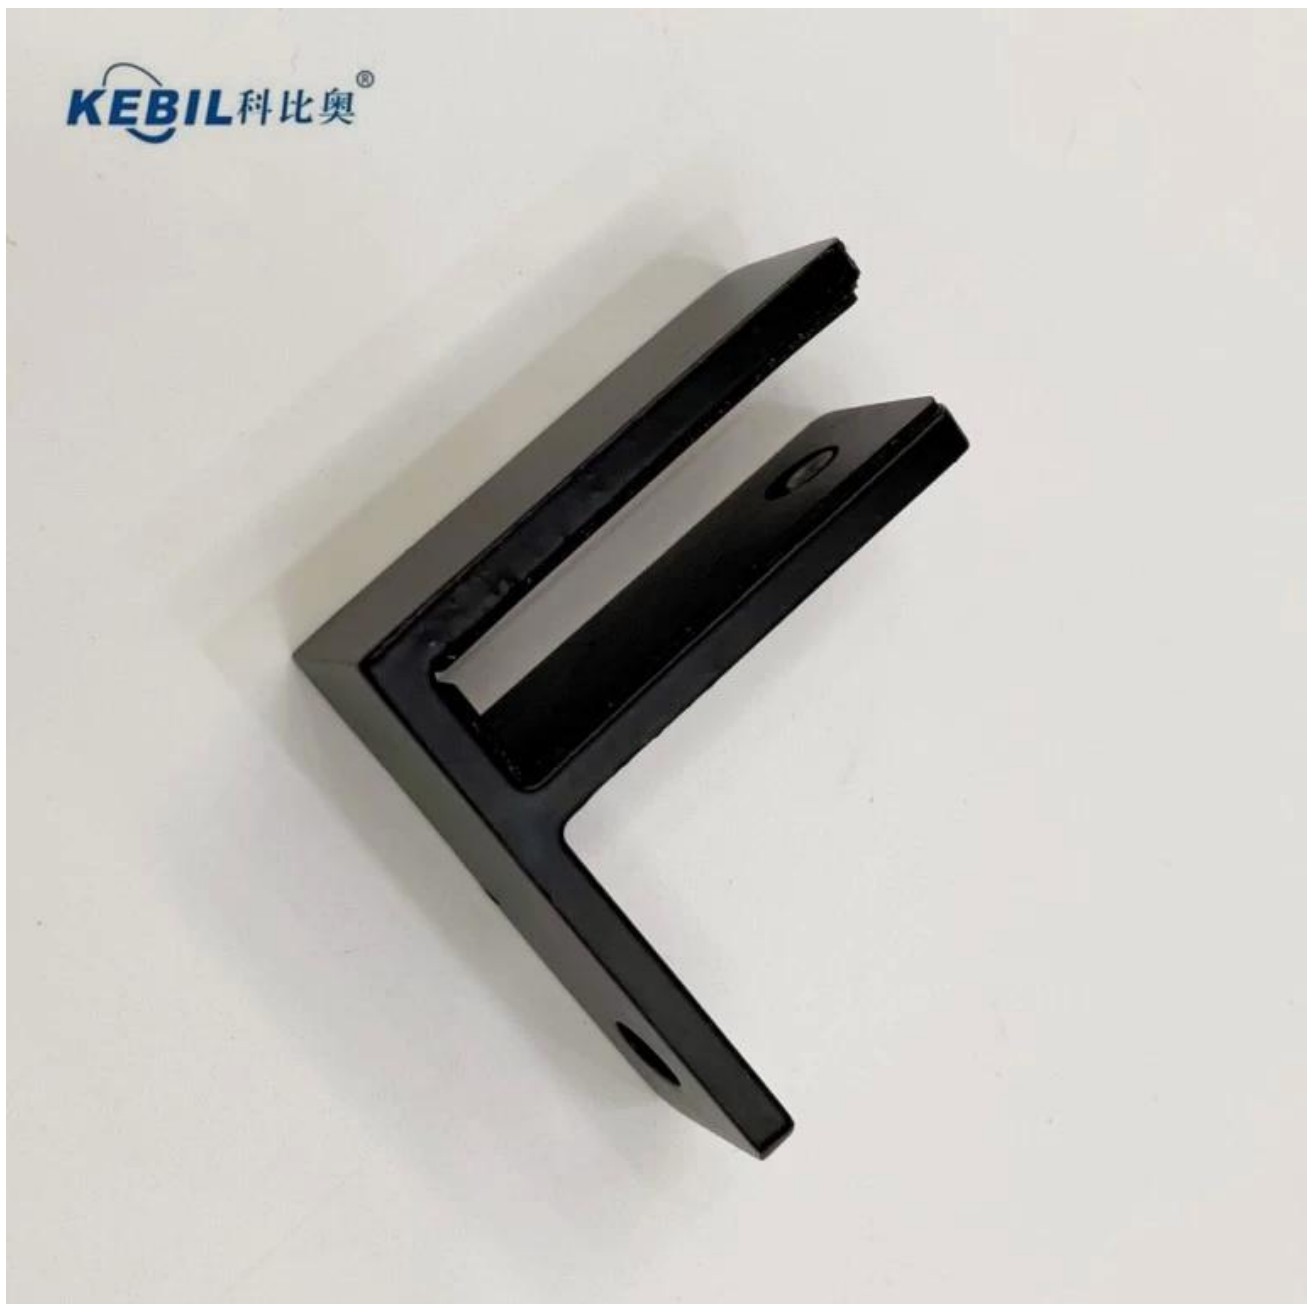

Tuotteen eritelmä:

Tuotteen nimi	Ruostumattomasta teräksestä valmistettu lasi seinälle 90 asteen kulman lasin kiinnitysleikkeet
Materiaali	Ruostumaton teräs 316 tai 304
Pinnan viimeistely	Satin harjattu, peili kiillotettu, matta musta, kiilto musta, kulta jne.
Lasipaksuus	10-12 mm, muut räätälöidyt lasi ovat käytettävissä
Asennettu	Lasi seinään
Kaidetyypit	Käytetään enimmäkseen kehyksetön lasilevyyn
Sovellus	Uima-allas aidat, parveke lasisaira jne.

Tuotenäytä:

Teknillinen piirustus:

Glass TO WALL HOLDER 90°

Production Valokuvat:

Ottaa yhteyttätiedot:

Jos sinulla on kysyttävää niille, ota rohkeasti yhteyttä minuun.

Wendy

Sähköposti: sales04@launch-china.cn