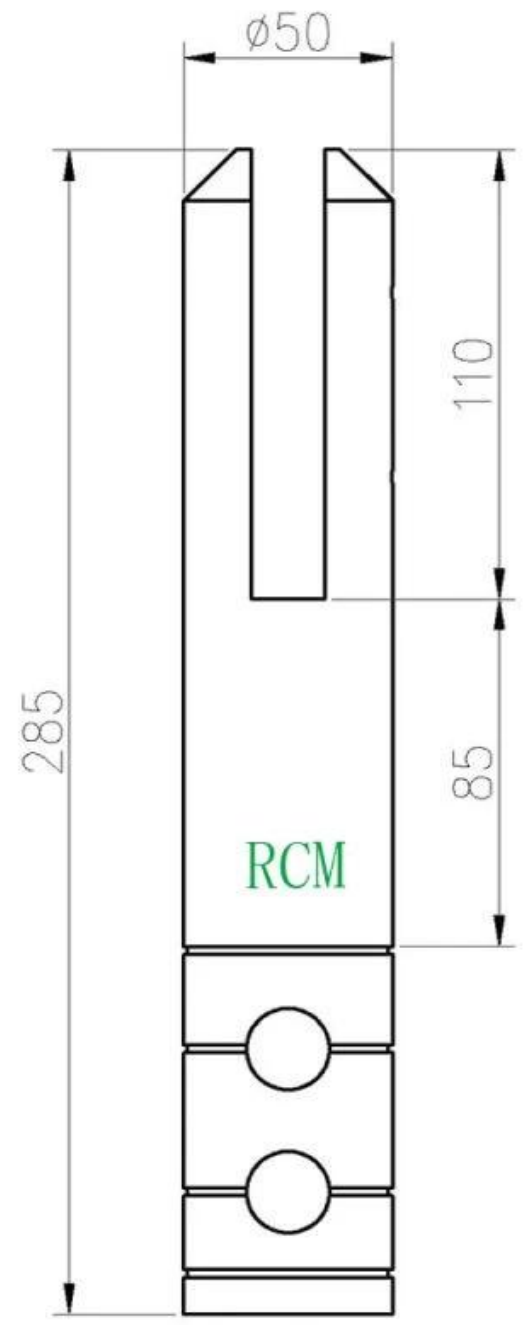

SFM	Kaksipuolinen 2205 316SS 304SS	Satiini / peili	10-13,52 mm	
---------------------	--------------------------------------	-----------------	-------------	--

Osa nro .: RBM

KEBIL 科比奥®

Osa nro .: SCM

Osa nro .: RCM

Osa nro .: SFM

KEBIL 科比奥®

KEBIL 科比奥®

Tekninen piirustus

SBM ja SCM

RBM ja RCM

Sivulle asennettu SFM

Sovelluspiirustukset