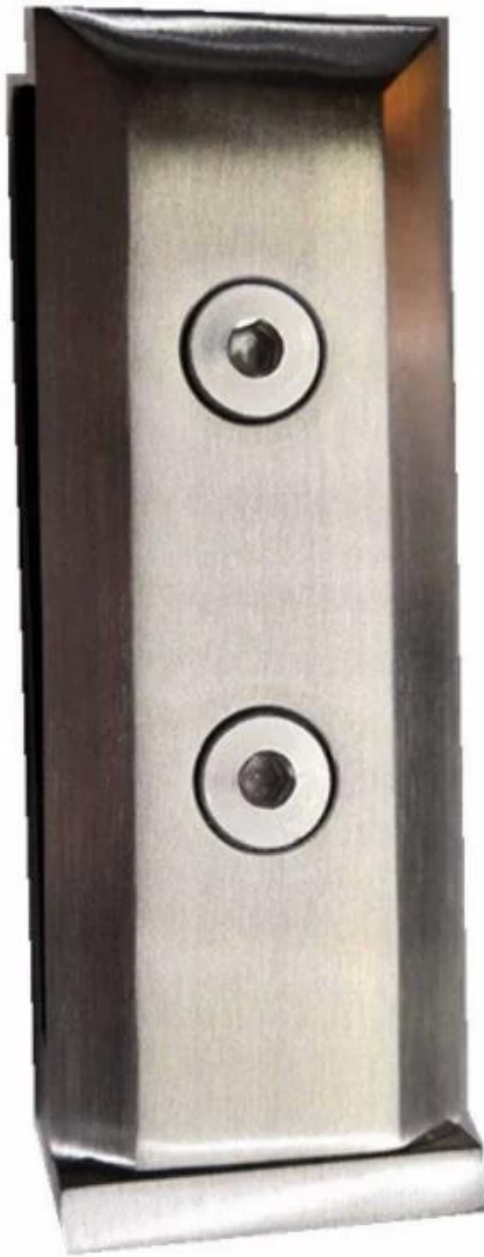

KEBIL 科比奥®

Tekninen piirustus

SBM ja SCM