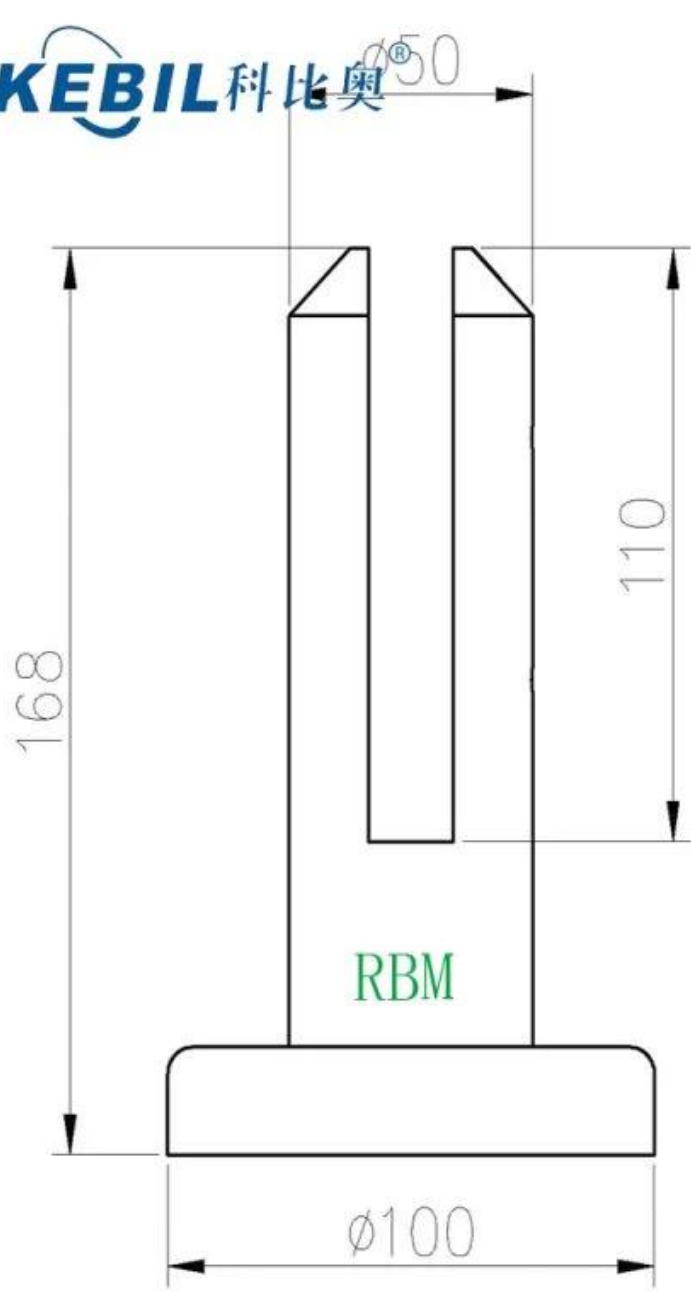

SFM	Kaksipuolinen 2205 316SS 304SS	Satiini / peili	10-13,52 mm	
---------------------	--------------------------------------	-----------------	-------------	--

Osa nro .: RBM

KEBIL 科比奥®

Osa nro .: SCM

Osa nro .: RCM

Osa nro .: SFM

KEBIL 科比奥®

KEBIL 科比奥®

Tekninen piirustus

SBM ja SCM

RBM ja RCM

Sivulle asennettu SFM

Sovelluspiirustukset