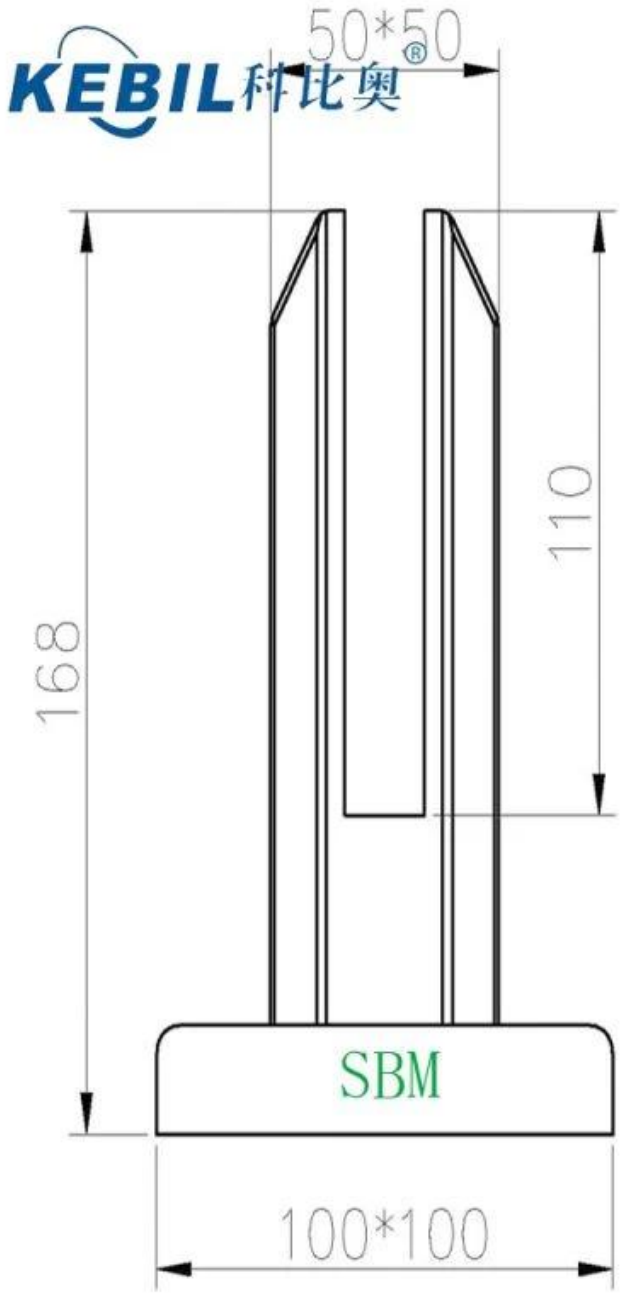

Service Provided by SGS
Report No.: 19552720_P

Tuotteet Näytä

KEBIL 科比奥®

Marine Duplex 2205 Spigot

Muun tyyppiset lasihana

Osanumero	Materiaali	Suorittaa loppuun	Lasin paksuus	Huomautukset
RBM	Kaksipuolinen 2205 316SS 304SS	Satiini / peili	10-13,52 mm	
SCM	Kaksipuolinen 2205 316SS 304SS	Satiini / peili	10-13,52 mm	Lisäpituus on saatavana hitsaamalla
RCM	Kaksipuolinen 2205 316SS 304SS	Satiini / peili	10-13,52 mm	Lisäpituus on saatavana hitsaamalla

SFM	Kaksipuolinen 2205 316SS 304SS	Satiini / peili	10-13,52 mm	
---------------------	--------------------------------------	-----------------	-------------	--

Osa nro .: RBM

KEBIL 科比奥®

Osa nro .: SCM

Osa nro .: RCM

Osa nro .: SFM

KEBIL 科比奥®

KEBIL 科比奥®

Tekninen piirustus

SBM ja SCM

RBM ja RCM

Sivulle asennettu SFM

Sovelluspiirustukset