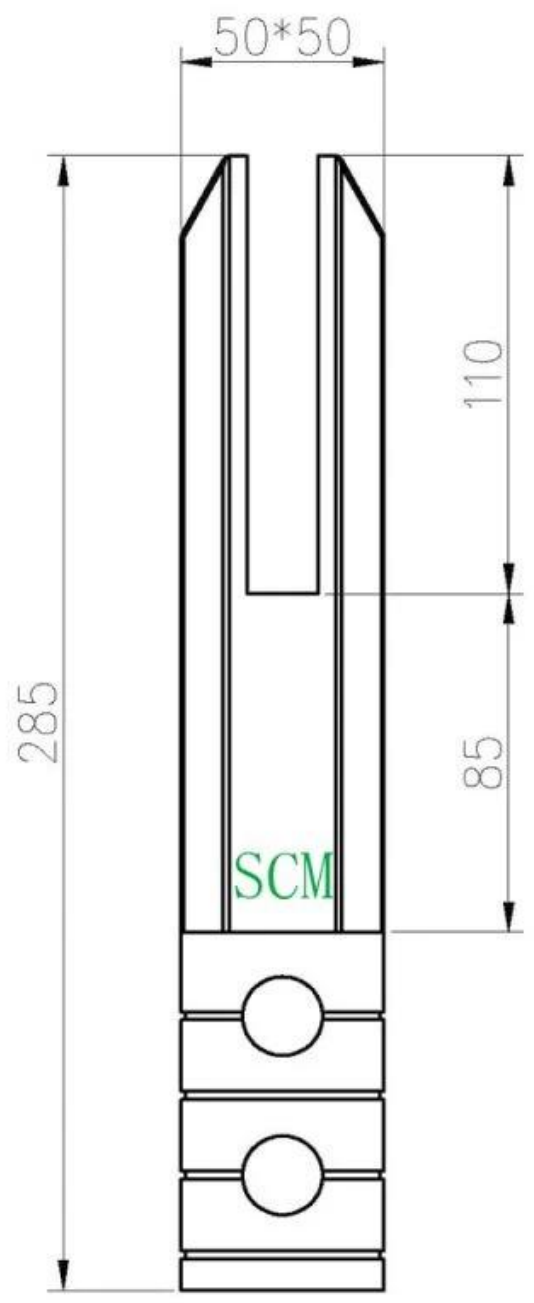

Service Provided by SGS
Report No.: 19552720_P

Tuotteet Näytä

KEBIL 科比奥®

Marine Duplex 2205 Spigot

Muun tyyppiset lasihana

Osanumero	Materiaali	Suorittaa loppuun	Lasin paksuus	Huomautukset
RBM	Kaksipuolinen 2205 316SS 304SS	Satiini / peili	10-13,52 mm	
SCM	Kaksipuolinen 2205 316SS 304SS	Satiini / peili	10-13,52 mm	Lisäpituus on saatavana hitsaamalla
RCM	Kaksipuolinen 2205 316SS 304SS	Satiini / peili	10-13,52 mm	Lisäpituus on saatavana hitsaamalla

SFM	Kaksipuolinen 2205 316SS 304SS	Satiini / peili	10-13,52 mm	
---------------------	--------------------------------------	-----------------	-------------	--

Osa nro .: RBM

KEBIL 科比奥®

Osa nro .: SCM

Osa nro .: RCM

Osa nro .: SFM

KEBIL 科比奥®

KEBIL 科比奥®

Tekninen piirustus

SBM ja SCM

RBM ja RCM

Sivulle asennettu SFM

Sovelluspiirustukset