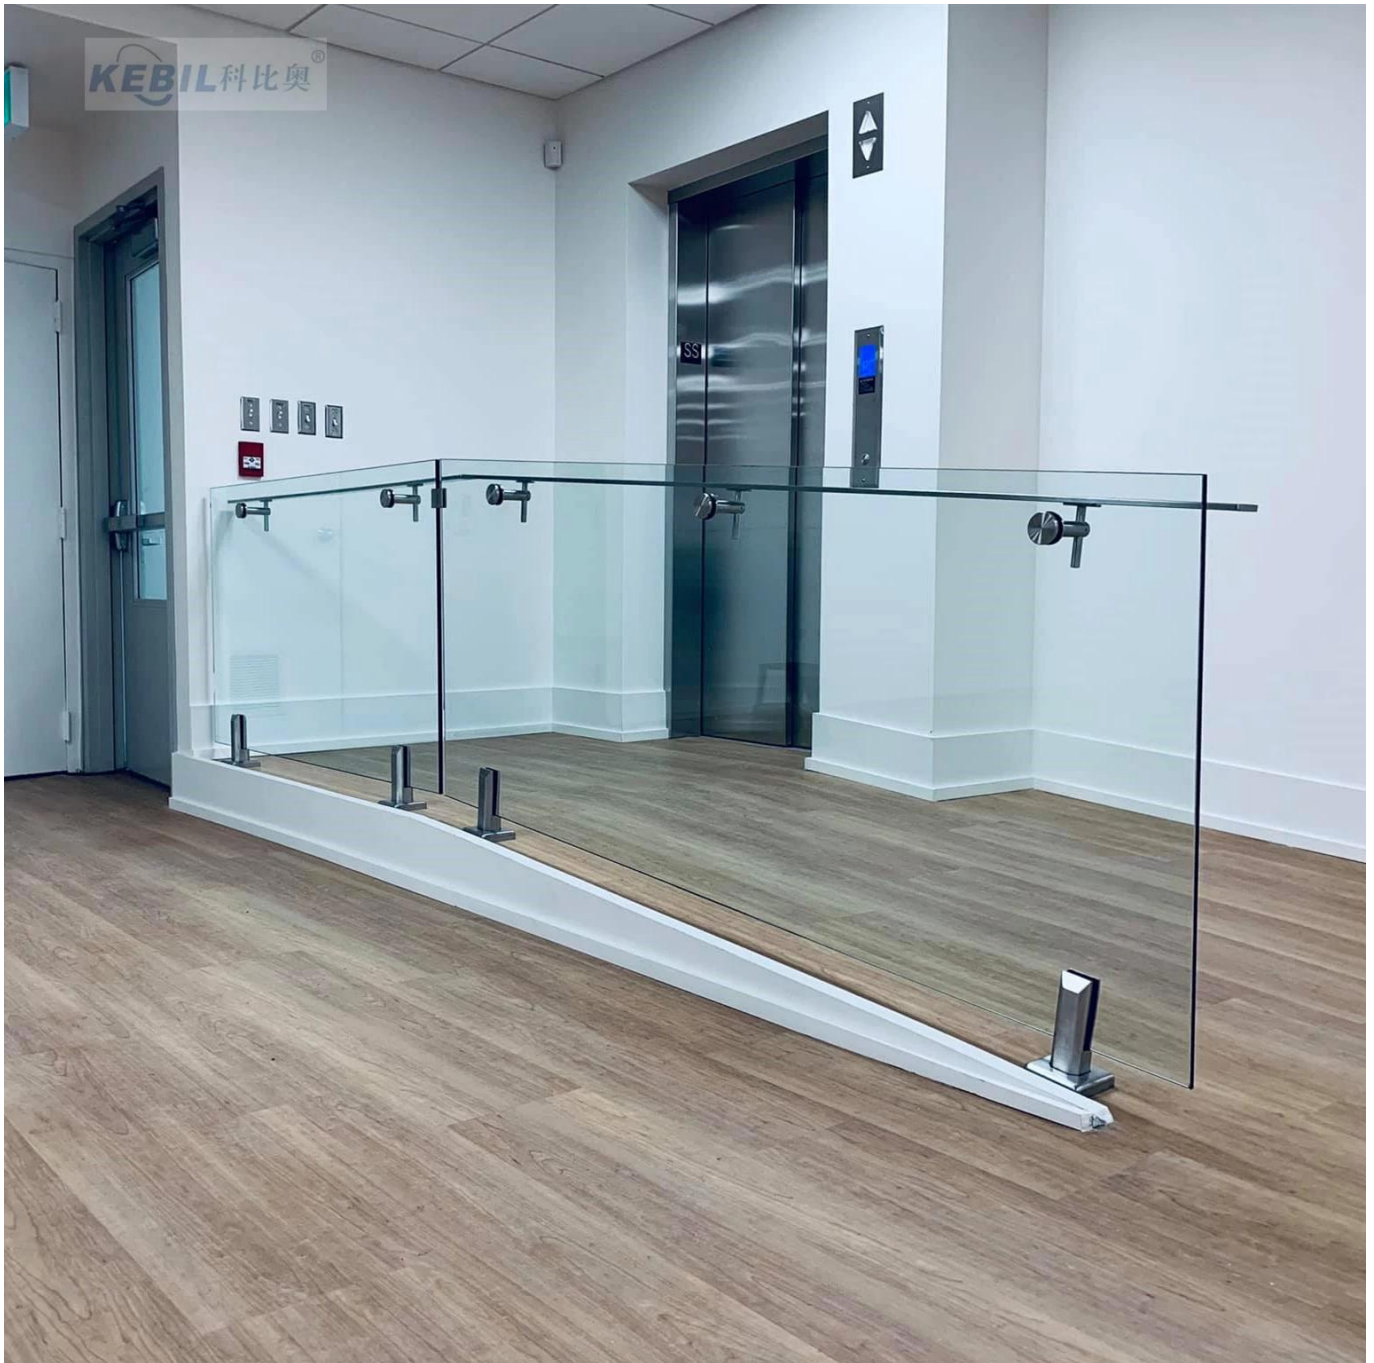

Ruostumattomasta teräksestä valmistetun kaiteen kiinnike Lasikaiteiden portaiden kaiteiden kaide

1. Glasikaide ruostumattomasta teräksestä valmistettu seinään kiinnitettävä kaiteen kiinnike description :

- Materiaali: ruostumaton teräs 304/316
- Viimeistely: Satiini / peili kiillotettu / musta
- Sekä pyöreälle että neliömäiselle putkelle / 40x40 / 50x50 / 42,4 / 50,8 mm
- Lasin paksuus: 6-19 mm

2. Erilaisia lasikaide ruostumattomasta teräksestä valmistettu seinään kiinnitetty kaide :

4). Malli nro P708 lasikaide ruostumattomasta teräksestä valmistettu seinään kiinnitetty kaide

3. lasikaide ruostumattomasta teräksestä valmistettu seinään kiinnitetty kaide valokuva viitteellesi :
Säädettävä kaiteen kiinnike :