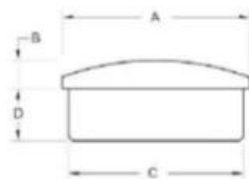

Part No.	size				Material	Finish
	A	B	C	D		
LCH-214/43	43	6	40	12	▪ AISI 304 ▪ AISI 316	▪ Satin ▪ Mirror
LCH-214/50.8	50.8	10	47.8	12		

UKK

1. Oletko tehdas?

Kyllä, olemme tehtaalla.

2. Tarjoatko ilmaisia näytteitä?

Kyllä, tarjoamme ilmaisia näytteitä, mutta asiakkaiden on maksettava pikamaksut.

3. mitkä materiaalit sinulla on?