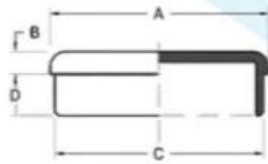

# LCH-209

Part No.	size				Material	Finish
	A	B	C	D		
LCH-209/25.8	25	6	22	10		
LCH-209/30	30	5	27	12		
LCH-209/33	33	5	30	12		
LCH-209/38	38	5	35	12		
LCH-209/40	40	5	37	12	▪ AISI 304	▪ Satin
LCH-209/43	43	5	40	12	▪ AISI 316	▪ Mirror
LCH-209/50.8	50.8	5	47.8	12		
LCH-209/63.5	63.5	6	60.5	12		
LCH-209/43	43	3	40	12		
LCH-209/50.8	50.8	3	47.8	12		

**KEBIL** 科比奥®

2) Muut avaiälbe-putken päätykannet

Part No.	size				Material	Finish
	A	B	C	D		
LCH-209/25.8	25	6	22	10	▪ AISI 304 ▪ AISI 316	▪ Satin ▪ Mirror
LCH-209/30	30	5	27	12		
LCH-209/33	33	5	30	12		
LCH-209/38	38	5	35	12		
LCH-209/40	40	5	37	12		
LCH-209/43	43	5	40	12		
LCH-209/50.8	50.8	5	47.8	12		
LCH-209/63.5	63.5	6	60.5	12		
LCH-209/43	43	3	40	12		
LCH-209/50.8	50.8	3	47.8	12		

Part No.	size					Material	Finish
	A	B	C	D	E		
LCH-211/20	20	20	17	5	12	▪ AISI 304 ▪ AISI 316	▪ Satin ▪ Mirror
LCH-211/25	25	25	22	5	12		
LCH-211/30	30	30	27	5	12		
LCH-211/40	40	40	37	5	12		
LCH-211/50	50	50	47	5	12		
LCH-212	40	20	37x17	5	12		

Part No.	size				Material	Finish
	A	B	C	D		
LCH-213/43	43	22	40	12	▪ AISI 304 ▪ AISI 316	▪ Satin ▪ Mirror
LCH-213/50.8	50.8	25	47.8	12		

Part No.	size				Material	Finish
	A	B	C	D		
LCH-214/43	43	6	40	12	▪ AISI 304 ▪ AISI 316	▪ Satin ▪ Mirror
LCH-214/50.8	50.8	10	47.8	12		