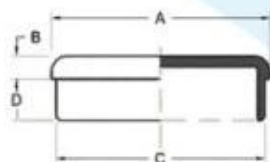

## Putken päätükansiHäviää

1) LCH-209-tuotekuvat

musta jauhemaalipinta

**KEBIL** 科比奥®

# LCH-209

Part No.	size				Material	Finish
	A	B	C	D		
LCH-209/25.8	25	6	22	10		
LCH-209/30	30	5	27	12		
LCH-209/33	33	5	30	12		
LCH-209/38	38	5	35	12		
LCH-209/40	40	5	37	12	▪ AISI 304	▪ Satin
LCH-209/43	43	5	40	12	▪ AISI 316	▪ Mirror
LCH-209/50.8	50.8	5	47.8	12		
LCH-209/63.5	63.5	6	60.5	12		
LCH-209/43	43	3	40	12		
LCH-209/50.8	50.8	3	47.8	12		

**KEBIL** 科比奥®

2) Muut avaiälbe-putken päätykannet

Part No.	size				Material	Finish
	A	B	C	D		
LCH-209/25.8	25	6	22	10	▪ AISI 304 ▪ AISI 316	▪ Satin ▪ Mirror
LCH-209/30	30	5	27	12		
LCH-209/33	33	5	30	12		
LCH-209/38	38	5	35	12		
LCH-209/40	40	5	37	12		
LCH-209/43	43	5	40	12		
LCH-209/50.8	50.8	5	47.8	12		
LCH-209/63.5	63.5	6	60.5	12		
LCH-209/43	43	3	40	12		
LCH-209/50.8	50.8	3	47.8	12		