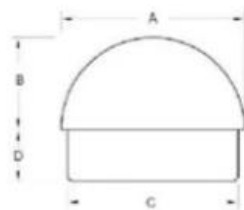

# LCH-209

Part No.	size				Material	Finish
	A	B	C	D		
LCH-209/25.8	25	6	22	10		
LCH-209/30	30	5	27	12		
LCH-209/33	33	5	30	12		
LCH-209/38	38	5	35	12		
LCH-209/40	40	5	37	12	▪ AISI 304	▪ Satin
LCH-209/43	43	5	40	12	▪ AISI 316	▪ Mirror
LCH-209/50.8	50.8	5	47.8	12		
LCH-209/63.5	63.5	6	60.5	12		
LCH-209/43	43	3	40	12		
LCH-209/50.8	50.8	3	47.8	12		

**KEBIL** 科比奥®

2) Muut avaiälbe-putken päätykannet

Part No.	size				Material	Finish
	A	B	C	D		
LCH-209/25.8	25	6	22	10	▪ AISI 304 ▪ AISI 316	▪ Satin ▪ Mirror
LCH-209/30	30	5	27	12		
LCH-209/33	33	5	30	12		
LCH-209/38	38	5	35	12		
LCH-209/40	40	5	37	12		
LCH-209/43	43	5	40	12		
LCH-209/50.8	50.8	5	47.8	12		
LCH-209/63.5	63.5	6	60.5	12		
LCH-209/43	43	3	40	12		
LCH-209/50.8	50.8	3	47.8	12		

Part No.	size					Material	Finish
	A	B	C	D	E		
LCH-211/20	20	20	17	5	12	▪ AISI 304 ▪ AISI 316	▪ Satin ▪ Mirror
LCH-211/25	25	25	22	5	12		
LCH-211/30	30	30	27	5	12		
LCH-211/40	40	40	37	5	12		
LCH-211/50	50	50	47	5	12		
LCH-212	40	20	37x17	5	12		