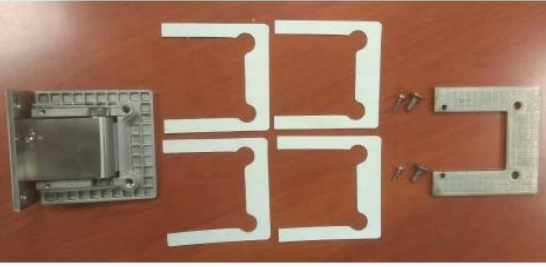

**Ruostumattomasta teräksestä valmistettu raskas kiinnityspidike säädettävällä näytön kääntyvällä kylpyhuonelasin ovisuihkusaranalla**

Tyyppi	Ovi- ja ikkuna-saranat
Lähtöisin	Guangdong, Kiina (manner)
Tuotenimi	Kebil
Mallinumero	G-W90SS
Tuotteen nimi	90 asteen lasi seinälle sarana
materiaali	SS304, SS316; alumiini
Suorittaa loppuun	PSS SSS CP BN
Koko	90 * 55mm
Lasin paksuus	8-12 mm karkaistu lasi
laakeri	45kgs / pari
fuction	lasi seinään, lasi lasi
Ominaisuus	Helppo asentaa ja kestävä, turvallinen
hakemus	Suihkuhuone, toimisto, hotelli, talo

**180 aste & 90 aste Lasi Suihku Sarana sisään ruostumaton Teräs materiaali:**

**90 asteen lasi-suihku sarana ruostumattomasta teräksestä ja alumiinista:**

**Näytä yksityiskohdat:**

**Pakkaus:**

**Asennusohjeet:**

**HINGE PARTS**

MAIN BODY CONFIGURATION

TOP HALF CONFIGURATION

**STEP 1 - LINE UP THE MAIN BODY OF THE HINGE ALONG THE DESIGNATED SLOT OF THE ACRYLIC DOOR**

**NOTE: REFER TO THE PICTURE BELOW AFTER THE DOOR IS INSTALLED.**