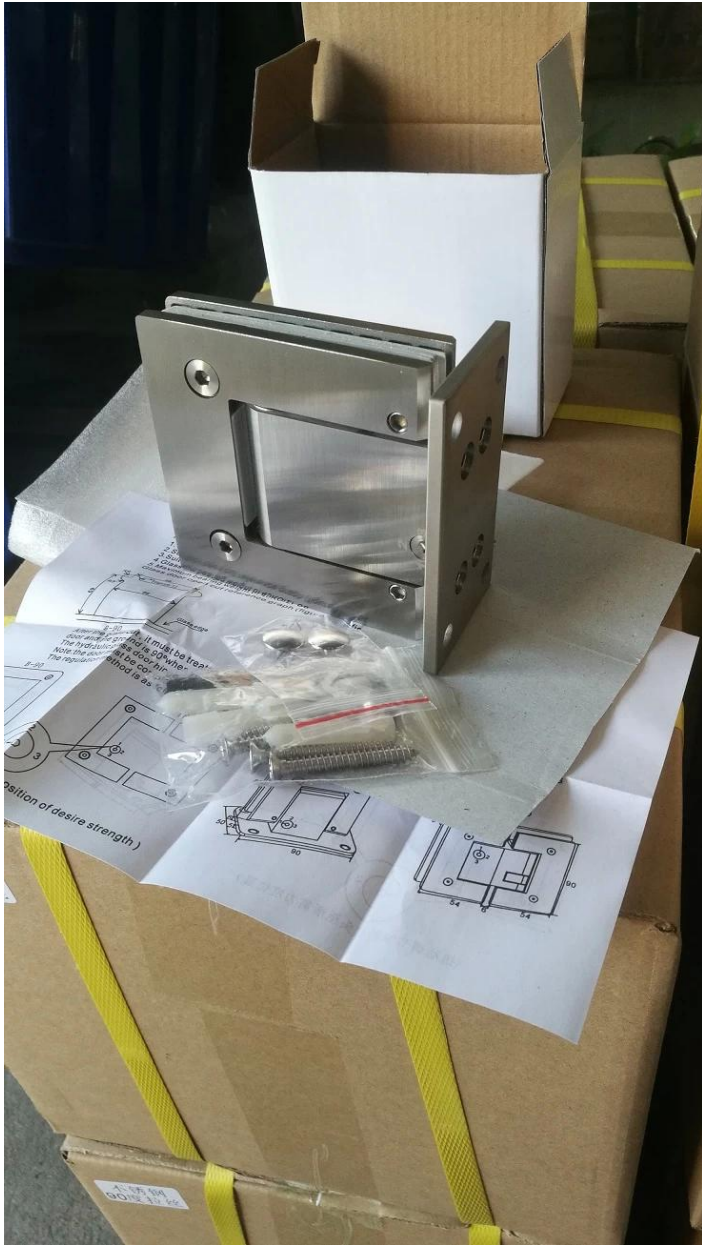

**Ruostumattomasta teräksestä valmistettu raskas kiinnityspidike säädettävällä näytön kääntyvällä kylpyhuonelasin ovisuihkusaranalla**

Tyyppi	Ovi- ja ikkuna-saranat
Lähtöisin	Guangdong, Kiina (manner)
Tuotenimi	Kebil
Mallinumero	G-W90SS
Tuotteen nimi	90 asteen lasi seinälle sarana
materiaali	SS304, SS316; alumiini
Suorittaa loppuun	PSS SSS CP BN
Koko	90 * 55mm
Lasin paksuus	8-12 mm karkaistu lasi
laakeri	45kgs / pari
fuction	lasi seinään, lasi lasi
Ominaisuus	Helppo asentaa ja kestävä, turvallinen
hakemus	Suihkuhuone, toimisto, hotelli, talo

**180 aste & 90 aste Lasi Suihku Sarana sisään ruostumaton Teräs materiaali:**

**90 asteen lasi-suihku sarana ruostumattomasta teräksestä ja alumiinista:**

**Näytä yksityiskohdat:**

**Pakkaus:**

**Asennusohjeet:**

**HINGE PARTS**

MAIN BODY CONFIGURATION

TOP HALF CONFIGURATION

**STEP 1 - LINE UP THE MAIN BODY OF THE HINGE ALONG THE DESIGNATED SLOT OF THE ACRYLIC DOOR**

**NOTE: REFER TO THE PICTURE BELOW AFTER THE DOOR IS INSTALLED.**